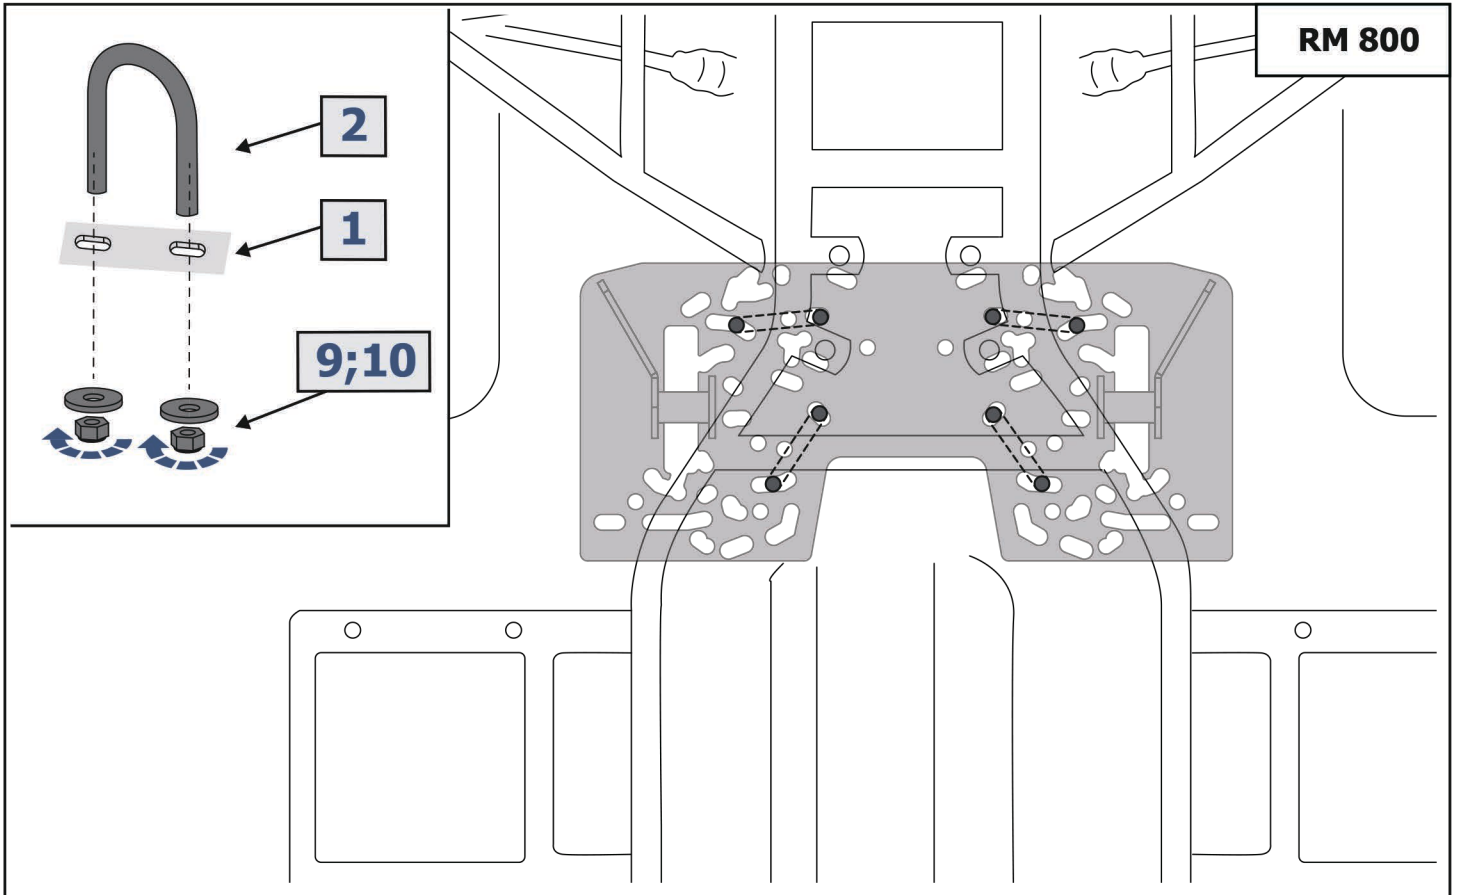

1 				2 		3 					
4 		5 		6 		7 		8 		9 	
10 		11 		12 		13 		14 		15 	
16 		17 		18 		19 		20 		21 	
22 		23 									

LEFT = RIGHT

LEFT = RIGHT

Универсальное крепление снегоотвала / Universal snow blade mounting pad
444.0102.1

<p>2</p>  <p>x4</p>	<p>3</p>  <p>x4</p>	<p>4</p>  <p>x2</p>	<p>5</p>  <p>M6x30 x3</p>	<p>6</p>  <p>M8x35 x2</p>	<p>7</p>  <p>M8x70 x8</p>
<p>8</p>  <p>ø6 x2</p>	<p>9</p>  <p>ø8 x8</p>	<p>10</p>  <p>M8 x8</p>			