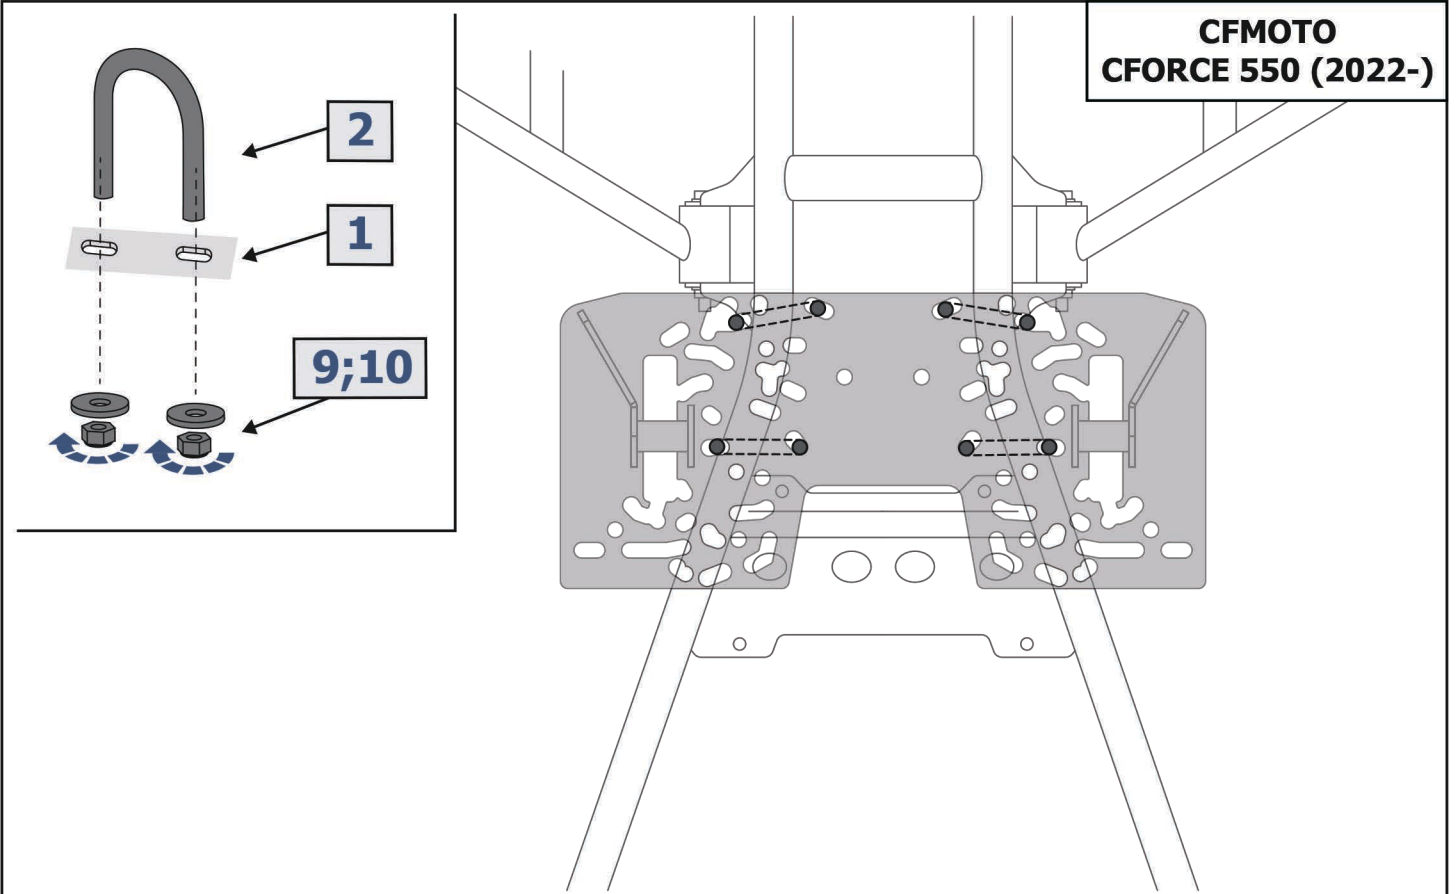

**CFMOTO
CFORCE 550 (2022-)**