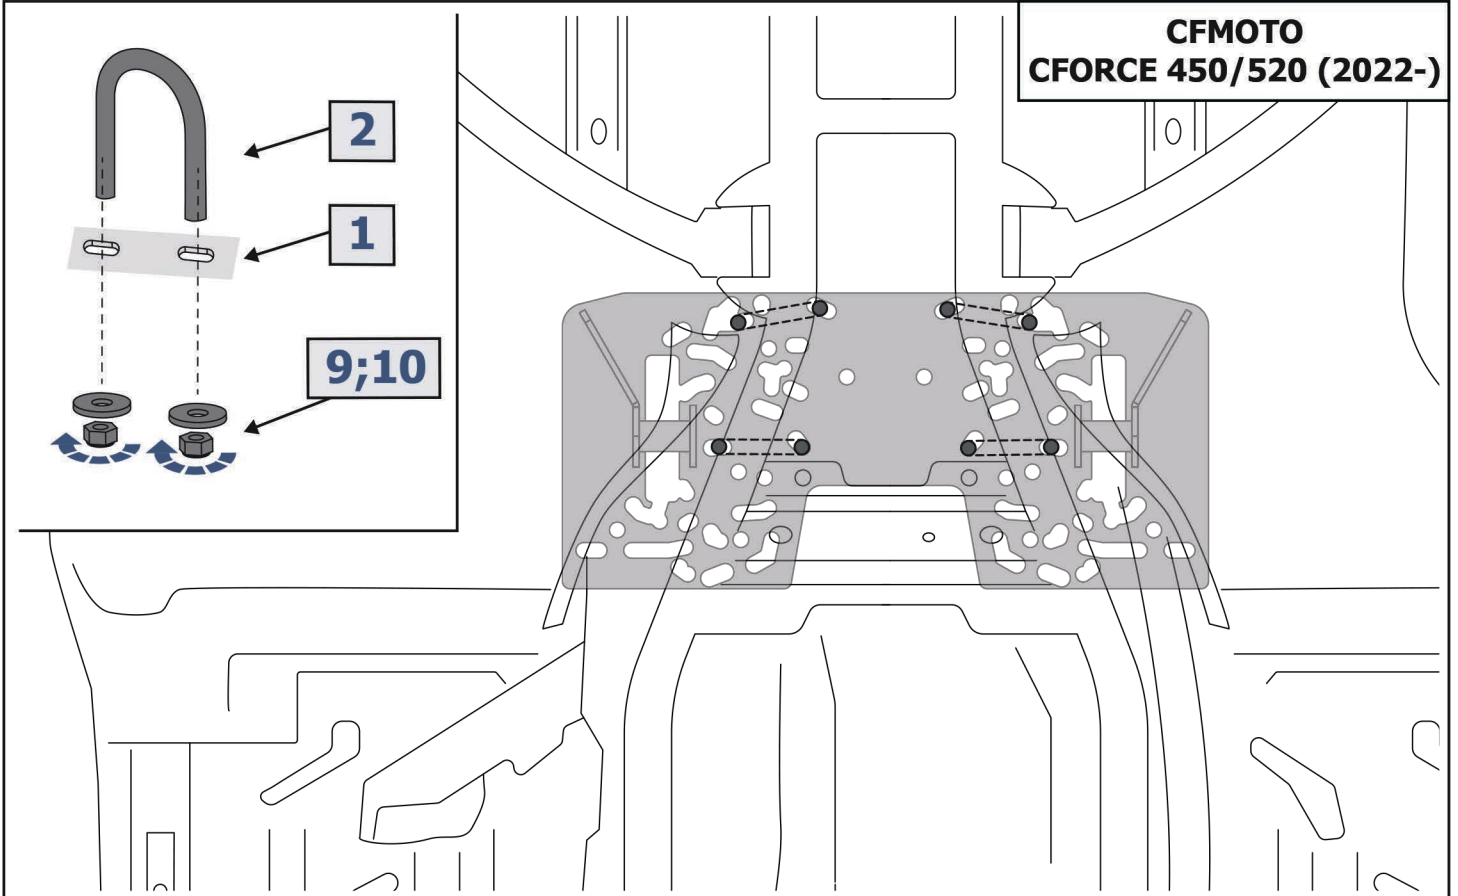

**CFMOTO
CFORCE 450/520 (2022-)**