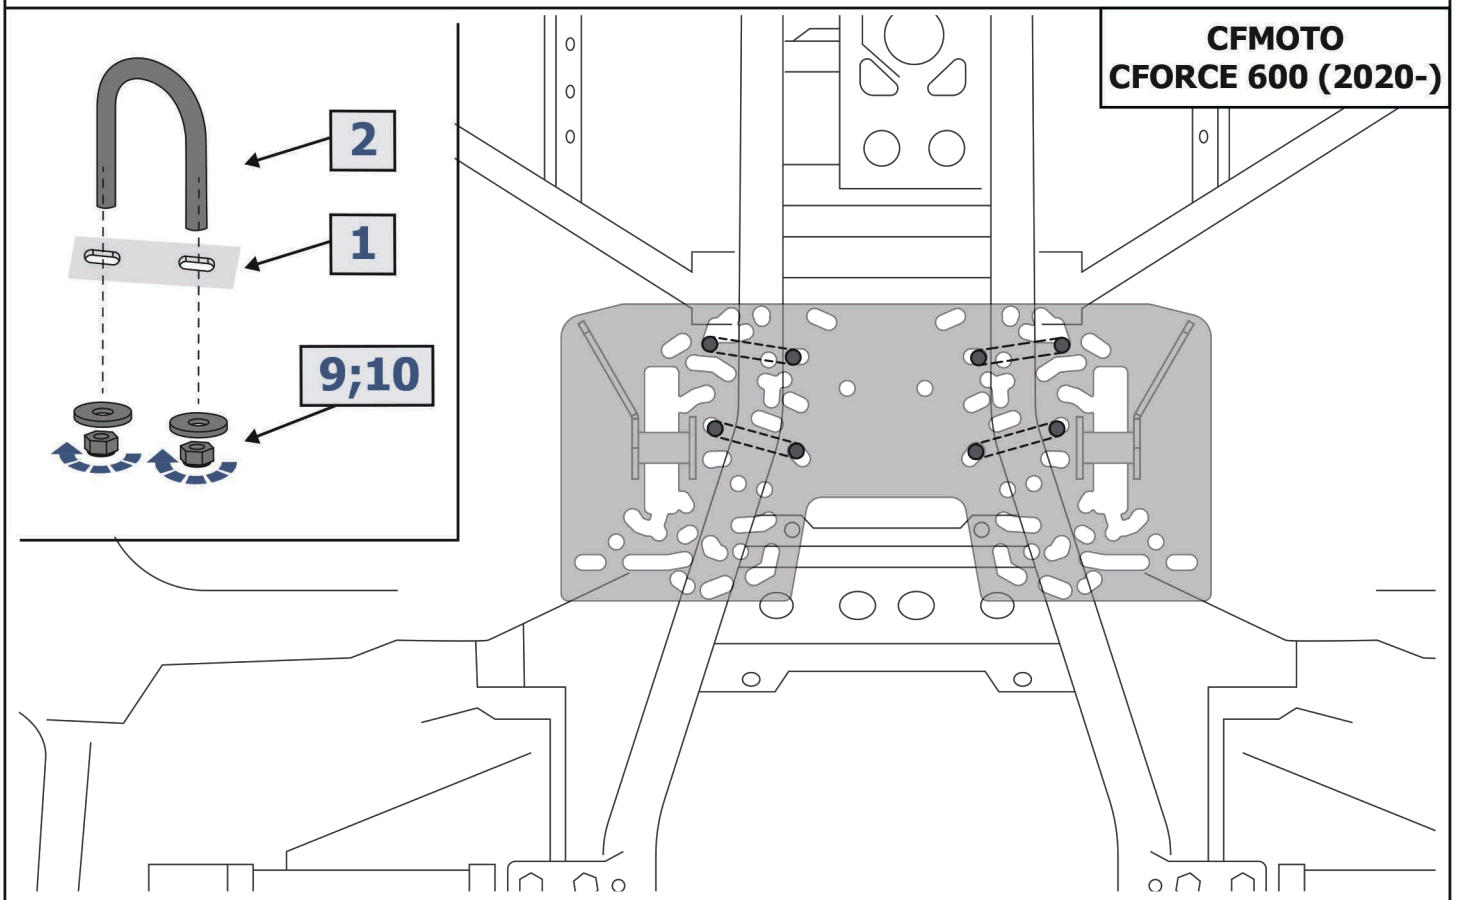

1 				2 		3 					
4 		5 		6 		7 		8 		9 	
10 		11 		12 		13 		14 		15 	
16 		17 		18 		19 		20 		21 	
22 		23 									

LEFT = RIGHT

LEFT = RIGHT

Универсальное крепление снегоотвала / Universal snow blade mounting pad
444.0102.1

<p>2</p>  <p>x4</p>	<p>3</p>  <p>x4</p>	<p>4</p>  <p>x2</p>	<p>5</p>  <p>M6x30 x3</p>	<p>6</p>  <p>M8x35 x2</p>	<p>7</p>  <p>M8x70 x8</p>
<p>8</p>  <p>ø6 x2</p>	<p>9</p>  <p>ø8 x8</p>	<p>10</p>  <p>M8 x8</p>			