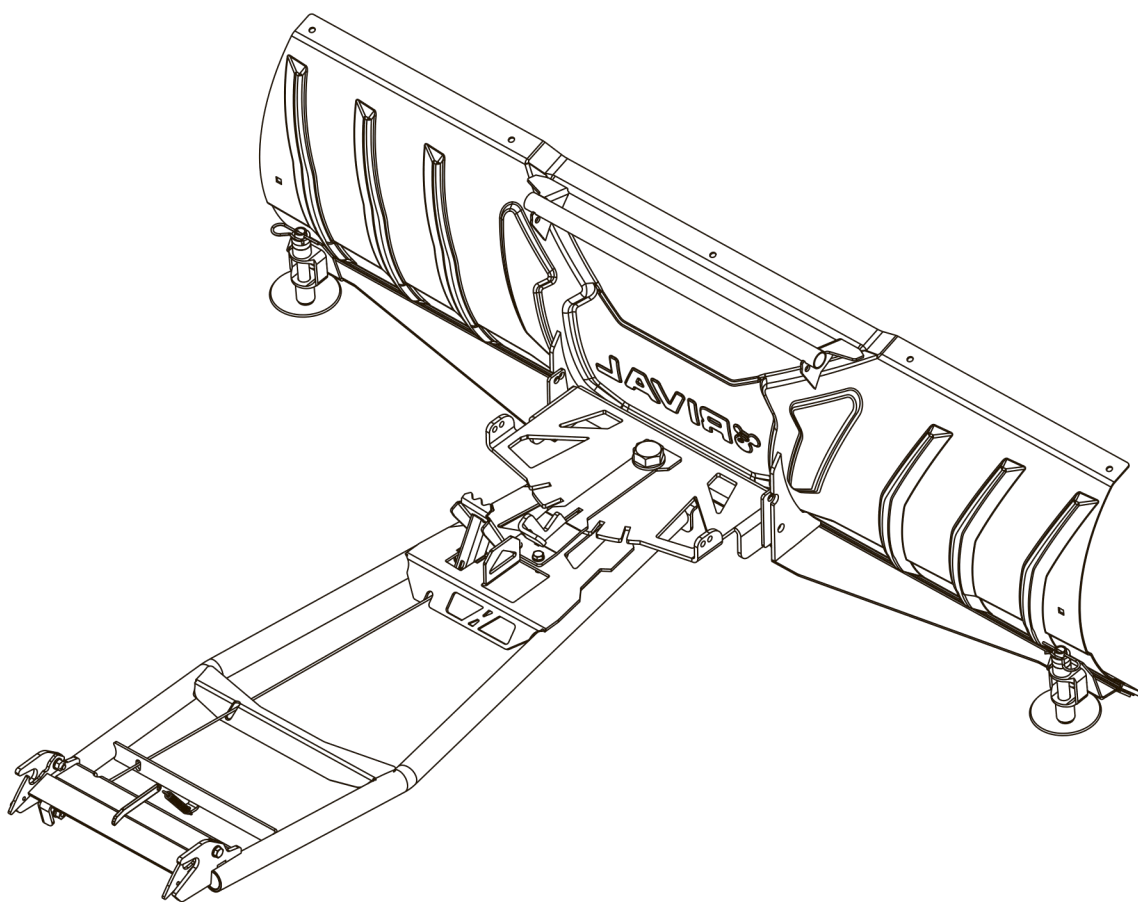

EN UNIVERSAL SNOW BLADE INSTALLATION MANUAL

RU ИНСТРУКЦИЯ ПО УСТАНОВКЕ УНИВЕРСАЛЬНОГО СНЕГОТВАЛА

RIVAL UNIVERSAL SNOW BLADE
УНИВЕРСАЛЬНЫЙ СНЕГОТВАЛ RIVAL

444.0164.1.B - black/чёрный
444.0164.1.S - gray/серый

EN Regular fasteners
DE Normale Befestigung
RU Штатный крепёж

EN Regular fasteners
DE Normale Befestigung
RU Штатный крепёж

EN Screw a several turns
DE Mit wenigen Umdrehungen befestigen
RU Вкрутить на несколько оборотов