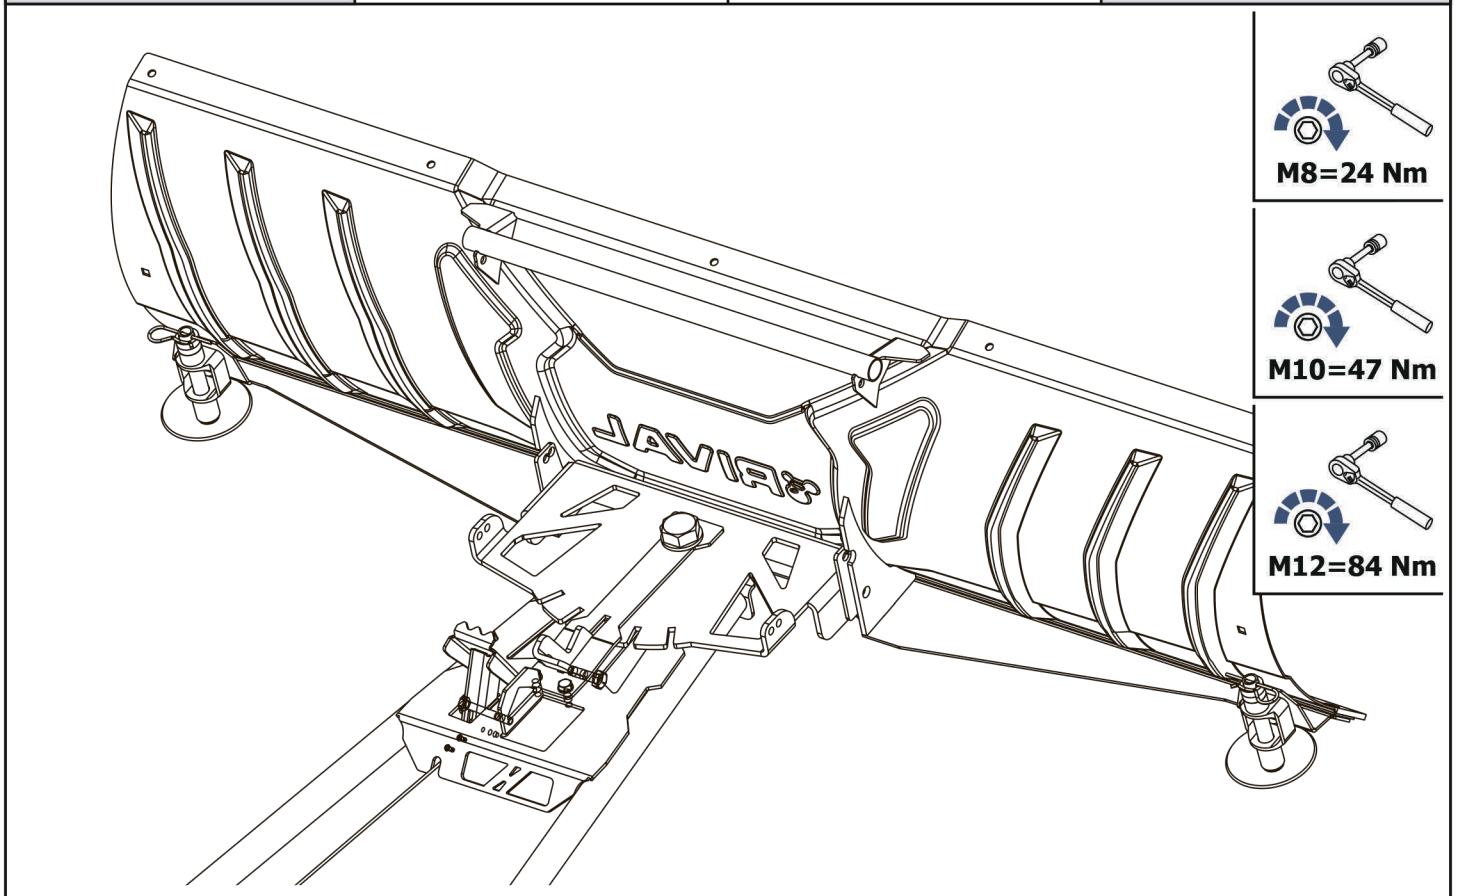

1 				2 		3 					
4 		5 		6 		7 		8 		9 	
10 		11 		12 		13 		14 		15 	
16 		17 		18 		19 		20 		21 	
22 		23 									

LEFT = RIGHT

LEFT = RIGHT

Универсальное крепление снегоотвала / Universal snow blade mounting pad
444.0102.1