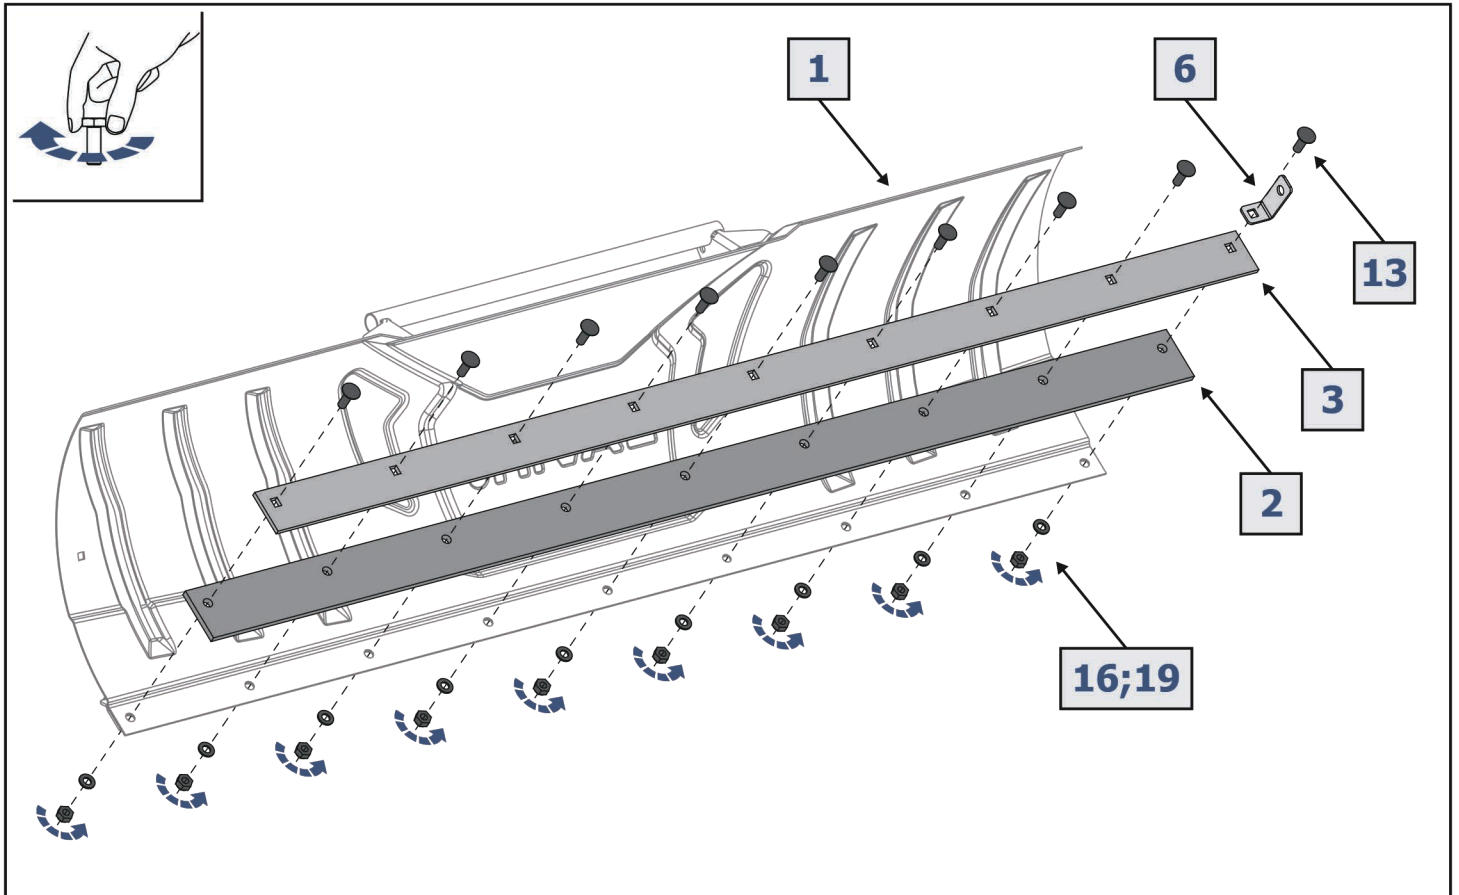

Ковш / Bucket

444.0163.01 - 150 mm.

444.0163.02 - 137 mm.

	EN Ratchet DE Ratsche RU Трещётка		S - 13; S - 17; S - 19		HEX S - 6; S - 8

1 				2 		3 					
4 		5 		6 		7 		8 		9 	
10 		11 		12 		13 		14 		15 	
16 		17 		18 		19 		20 		21 	
22 		23