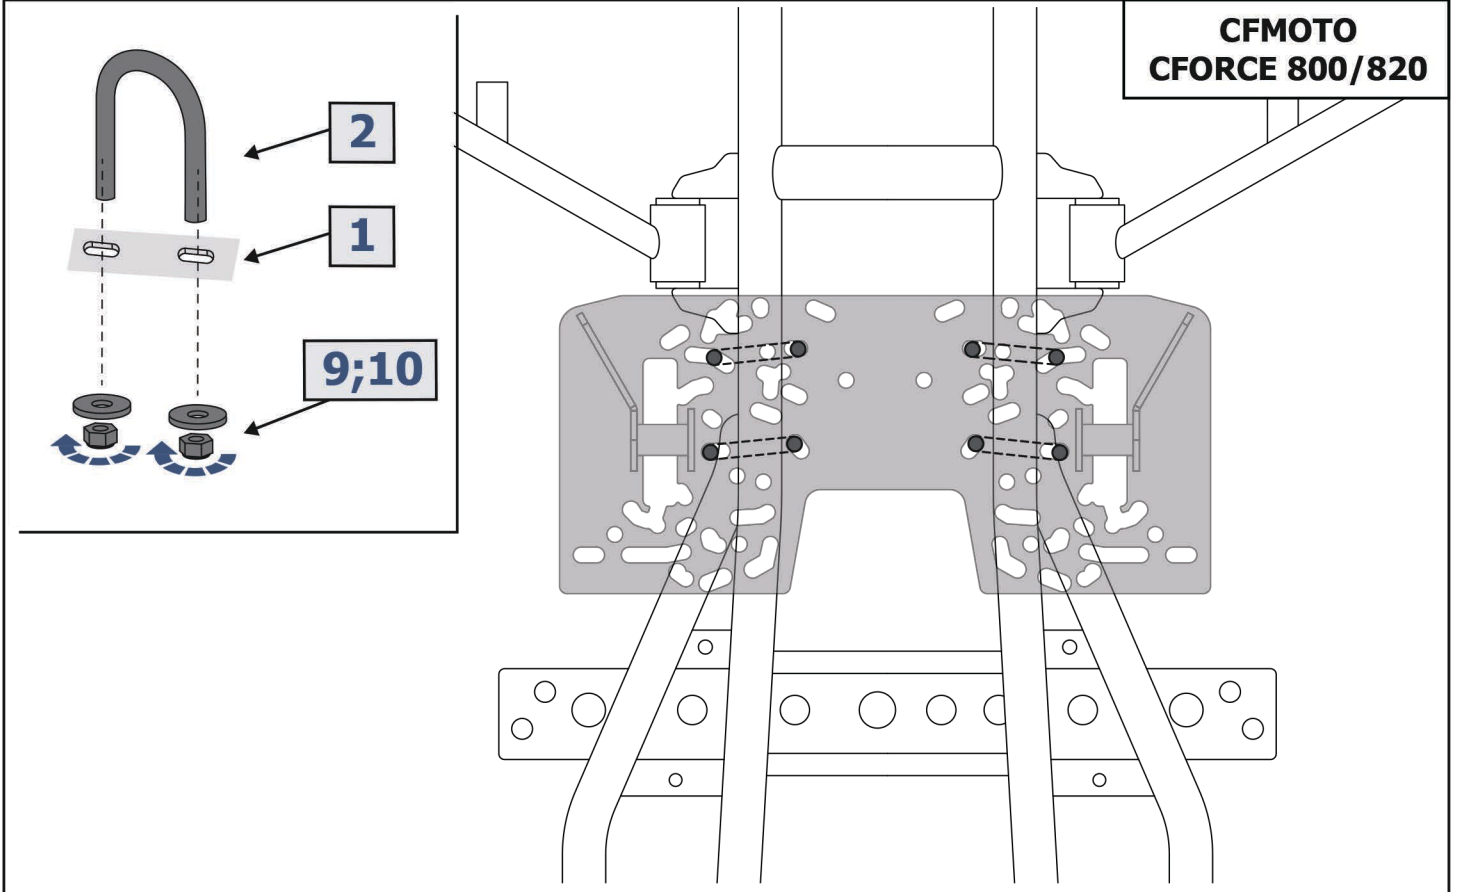

**CFMOTO
CFORCE 800/820**