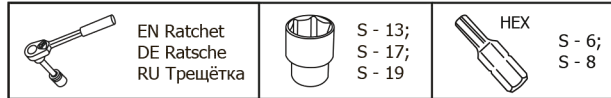

Ковш / Bucket

444.0163.01 - 150 mm.

444.0163.02 - 137 mm.

1 				2 		3 					
4 		5 		6 		7 		8 		9 	
10 		11 		12 		13 		14 		15 	
16 		17 		18 		19 		20 		21 	
22 		23