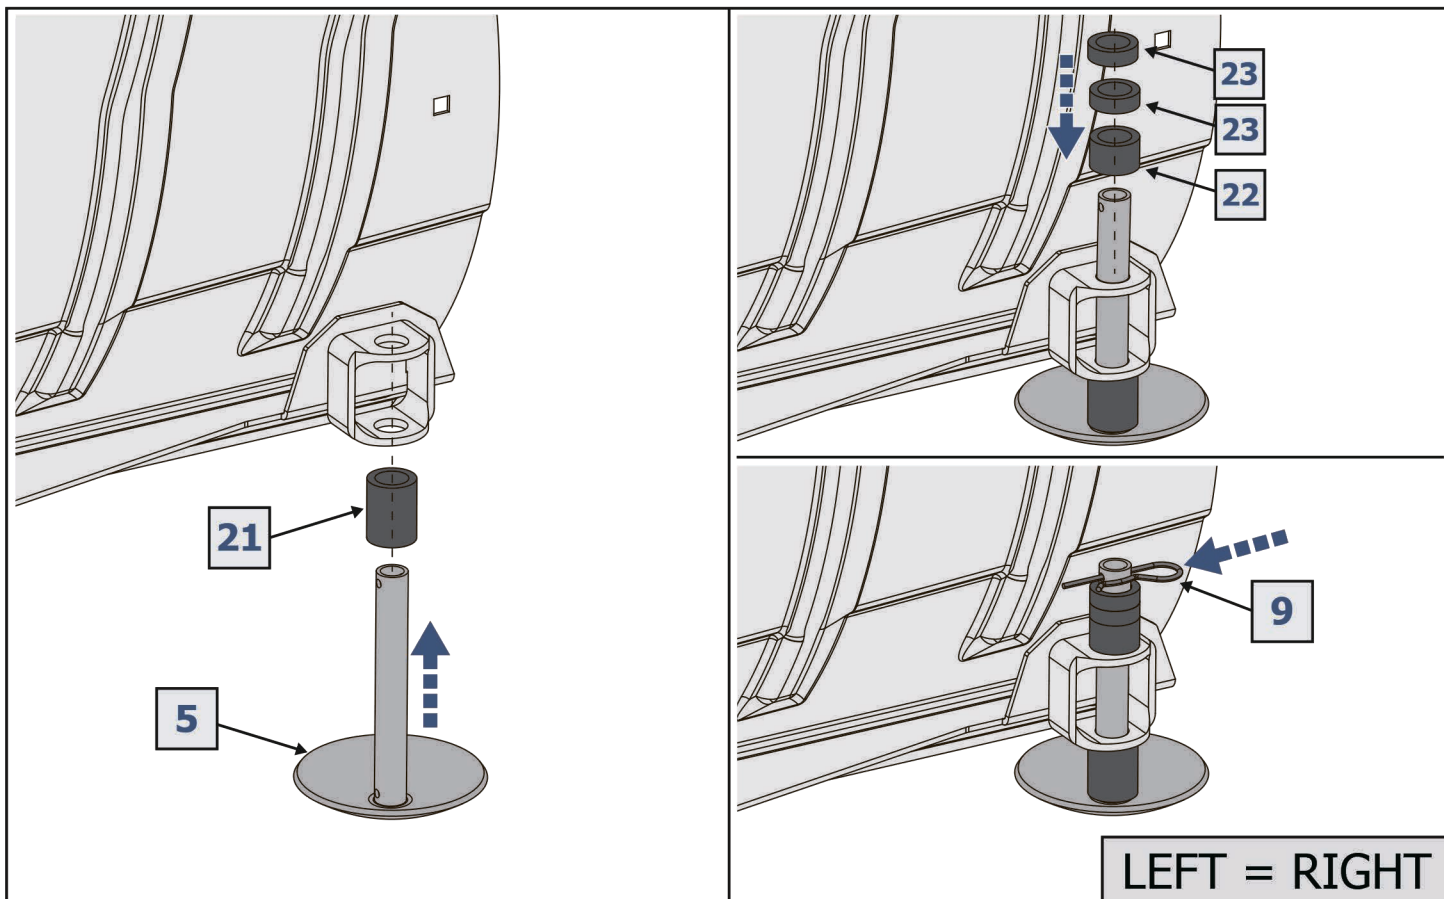

Ковш / Bucket

444.0163.01 - 150 mm.

444.0163.02 - 137 mm.

1 				2 		3 					
4 		5 		6 		7 		8 		9 	
10 		11 		12 		13 		14 		15 	
16 		17 		18 		19 		20 		21 	
22 		23 									

LEFT = RIGHT

LEFT = RIGHT

Универсальное крепление снегоотвала / Universal snow blade mounting pad
444.0102.1