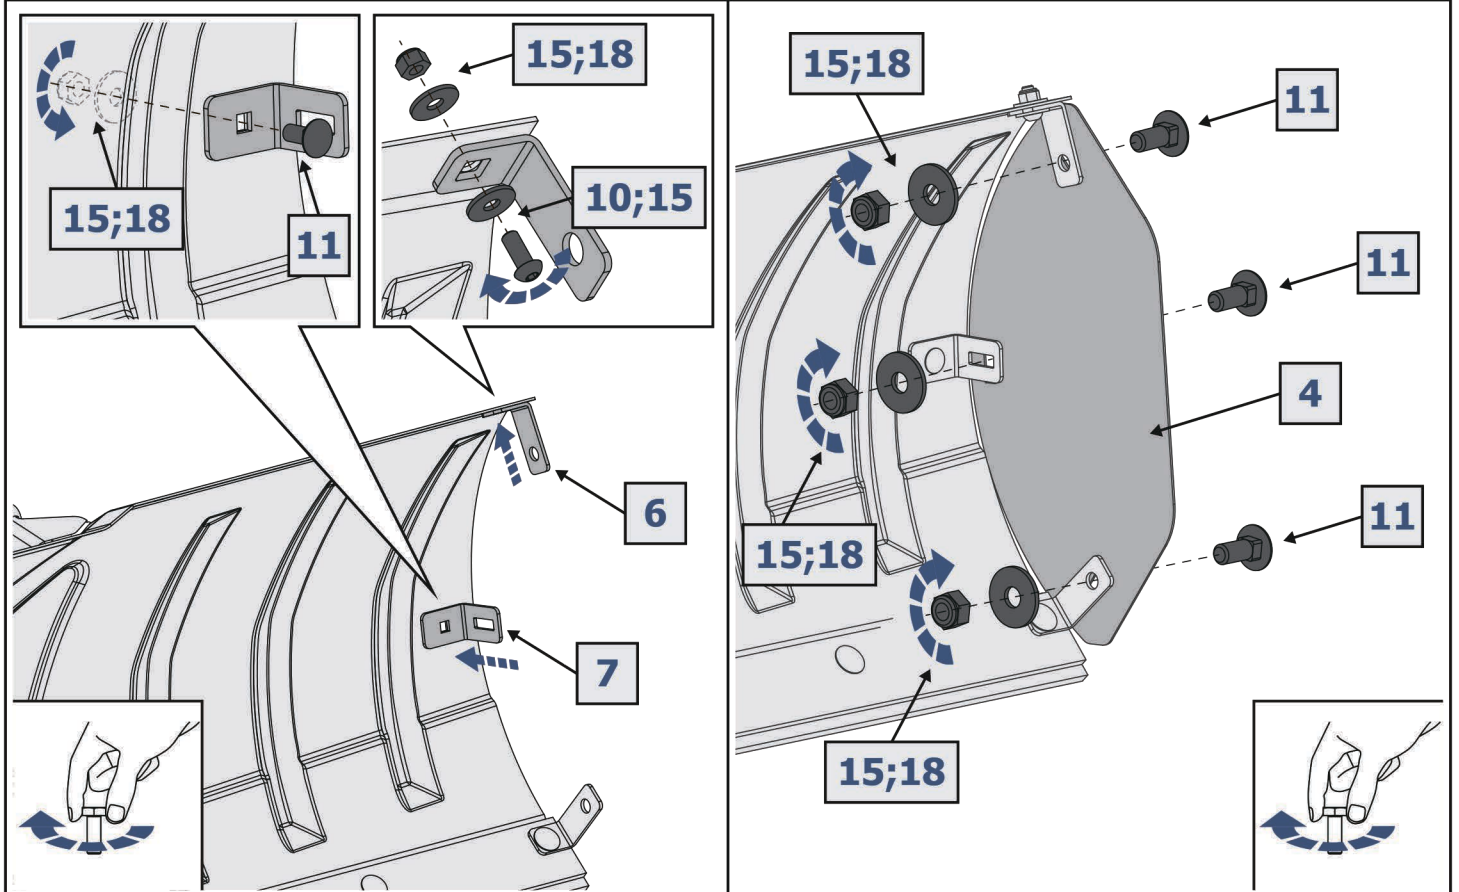

Ковш / Bucket

444.0163.01 - 150 mm.

444.0163.02 - 137 mm.

1 				2 		3 					
4 		5 		6 		7 		8 		9 	
10 		11 		12 		13 		14 		15 	
16 		17 		18 		19 		20 		21 	
22 		23 									

LEFT = RIGHT

LEFT = RIGHT

Универсальное крепление снегоотвала / Universal snow blade mounting pad
444.0102.1