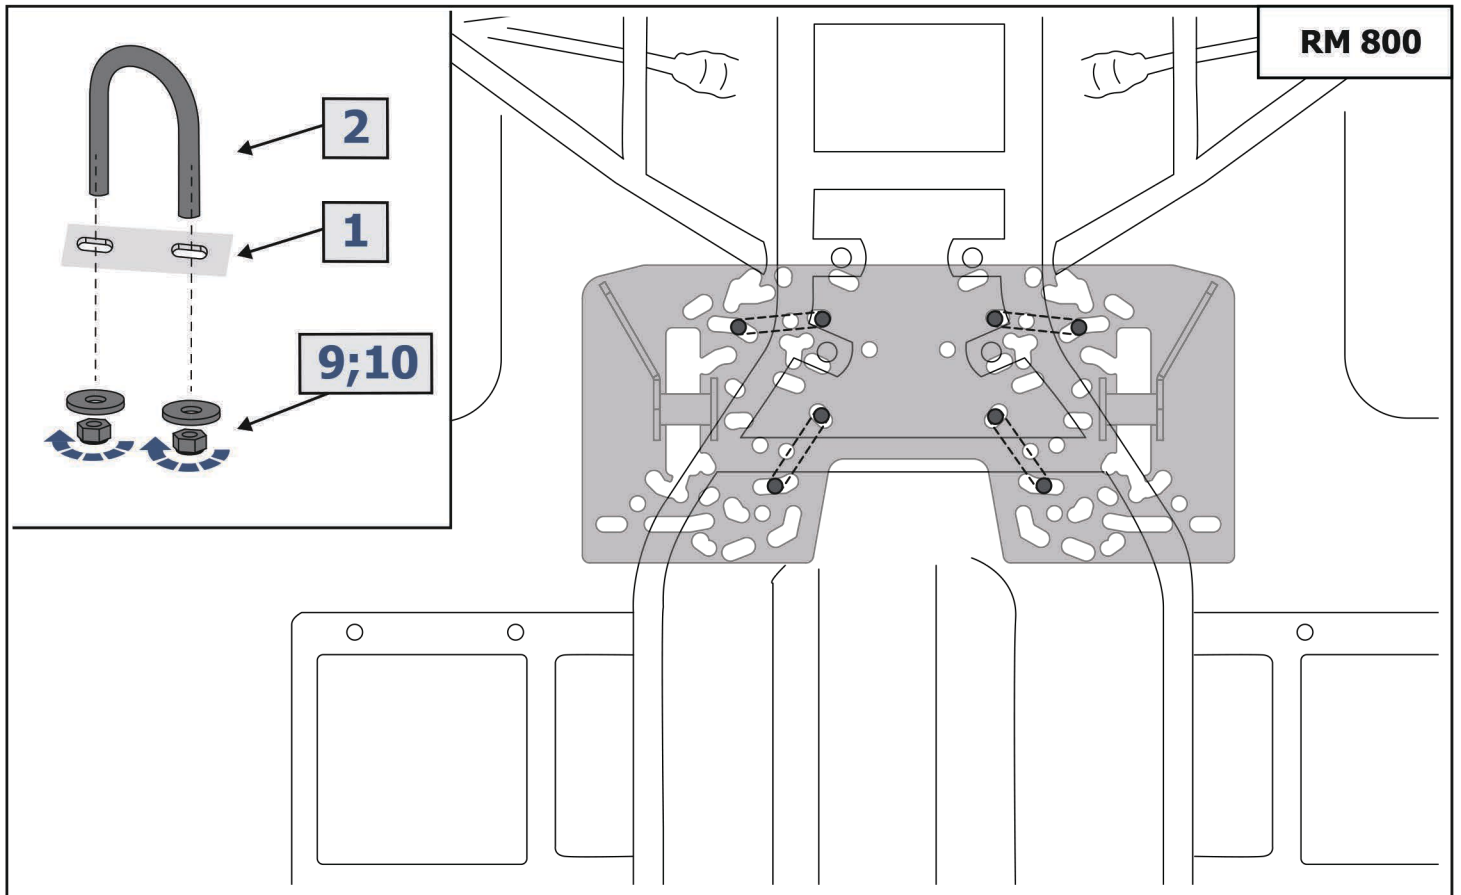

Ковш / Bucket

444.0163.01 - 150 mm.

444.0163.02 - 137 mm.

1 				2 		3 					
4 		5 		6 		7 		8 		9 	
10 		11 		12 		13 		14 		15 	
16 		17 		18 		19 		20 		21 	
22 		23 									

LEFT = RIGHT

LEFT = RIGHT

Универсальное крепление снегоотвала / Universal snow blade mounting pad
444.0102.1

1

x1

<p>2</p>  <p>x4</p>	<p>3</p>  <p>x4</p>	<p>4</p>  <p>x2</p>	<p>5</p>  <p>M6x30 x3</p>	<p>6</p>  <p>M8x35 x2</p>	<p>7</p>  <p>M8x70 x8</p>
<p>8</p>  <p>ø6 x2</p>	<p>9</p>  <p>ø8 x8</p>	<p>10</p>  <p>M8 x8</p>			