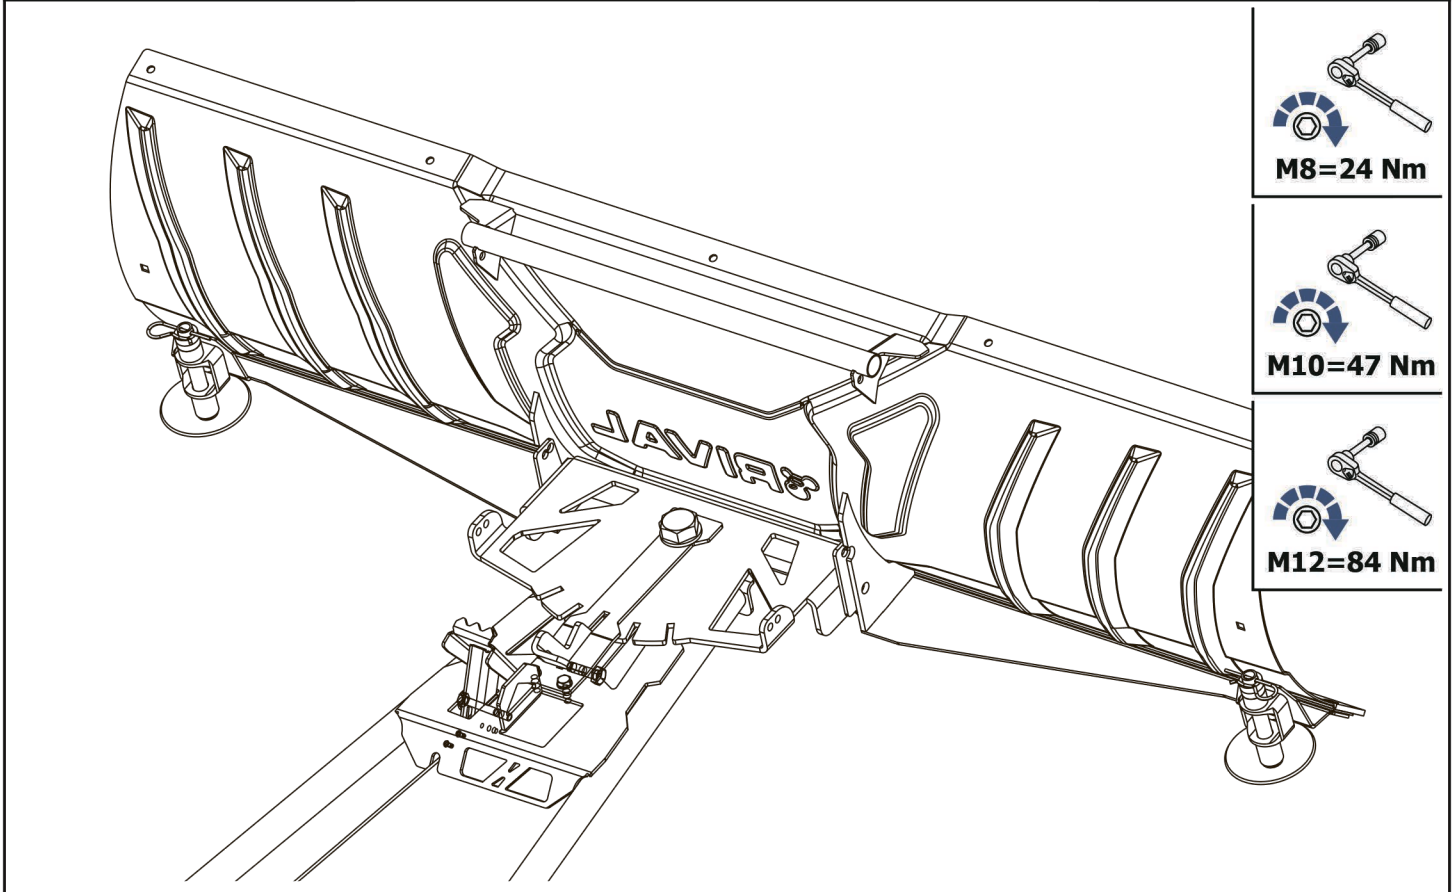

Ковш / Bucket

444.0163.01 - 150 mm.

444.0163.02 - 137 mm.

1 				2 		3 					
4 		5 		6 		7 		8 		9 	
10 		11 		12 		13 		14 		15 	
16 		17 		18 		19 		20 		21 	
22 		23 									

LEFT = RIGHT

LEFT = RIGHT

Универсальное крепление снегоотвала / Universal snow blade mounting pad
444.0102.1

1

x1

<p>2</p>  <p>x4</p>	<p>3</p>  <p>x4</p>	<p>4</p>  <p>x2</p>	<p>5</p>  <p>M6x30 x3</p>	<p>6</p>  <p>M8x35 x2</p>	<p>7</p>  <p>M8x70 x8</p>
<p>8</p>  <p>ø6 x2</p>	<p>9</p>  <p>ø8 x8</p>	<p>10</p>  <p>M8 x8</p>			