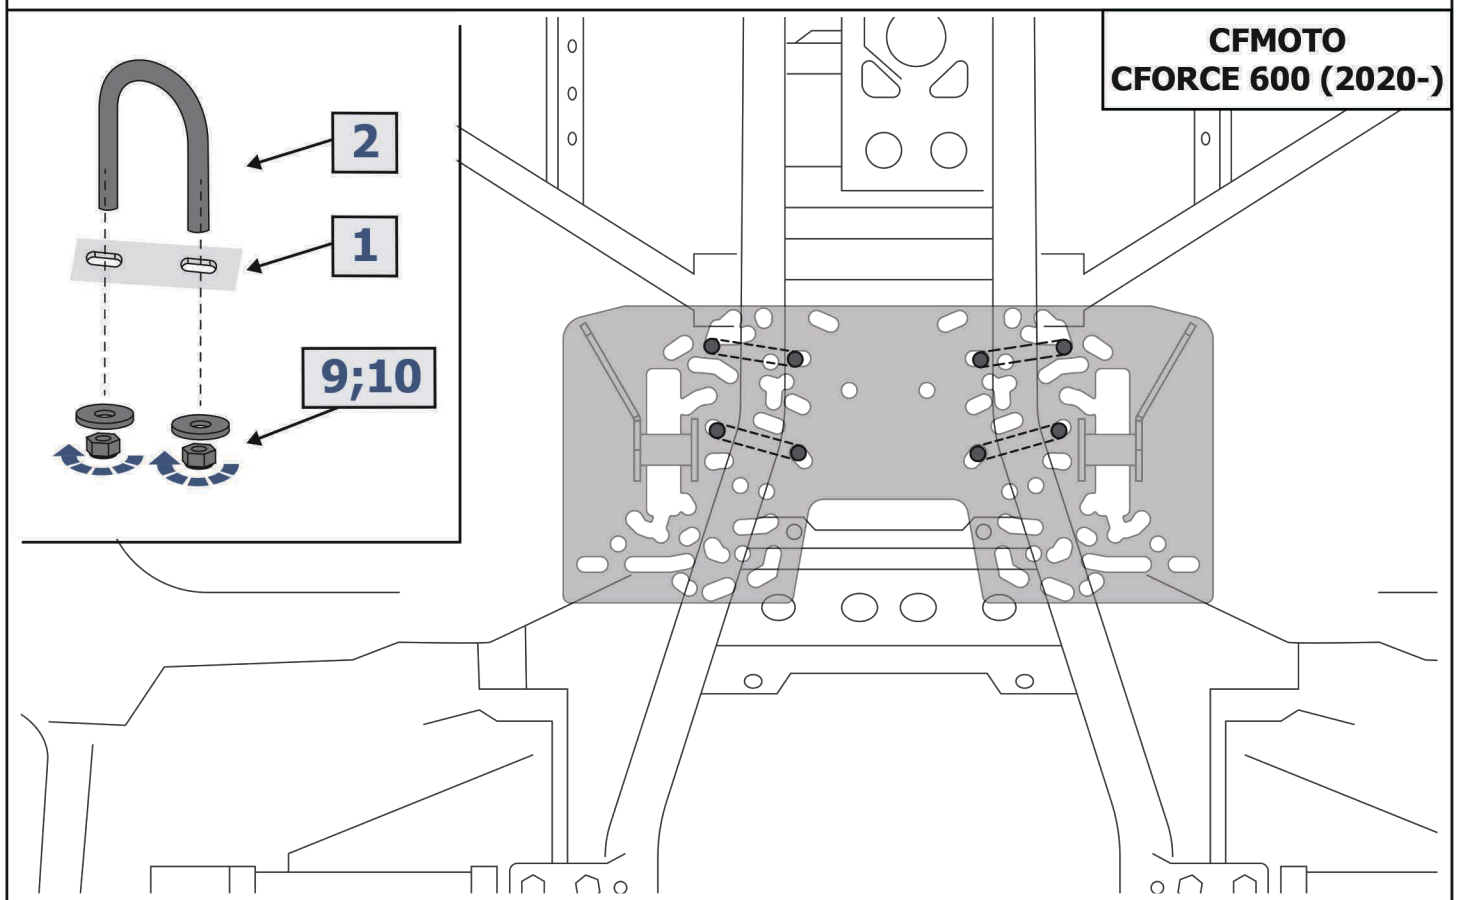

Ковш / Bucket

444.0163.01 - 150 mm.

444.0163.02 - 137 mm.

1 				2 		3 					
4 		5 		6 		7 		8 		9 	
10 		11 		12 		13 		14 		15 	
16 		17 		18 		19 		20 		21 	
22 		23 									

LEFT = RIGHT

LEFT = RIGHT

Универсальное крепление снегоотвала / Universal snow blade mounting pad
444.0102.1

1

x1

<p>2</p>  <p>x4</p>	<p>3</p>  <p>x4</p>	<p>4</p>  <p>x2</p>	<p>5</p>  <p>M6x30 x3</p>	<p>6</p>  <p>M8x35 x2</p>	<p>7</p>  <p>M8x70 x8</p>
<p>8</p>  <p>ø6 x2</p>	<p>9</p>  <p>ø8 x8</p>	<p>10</p>  <p>M8 x8</p>			