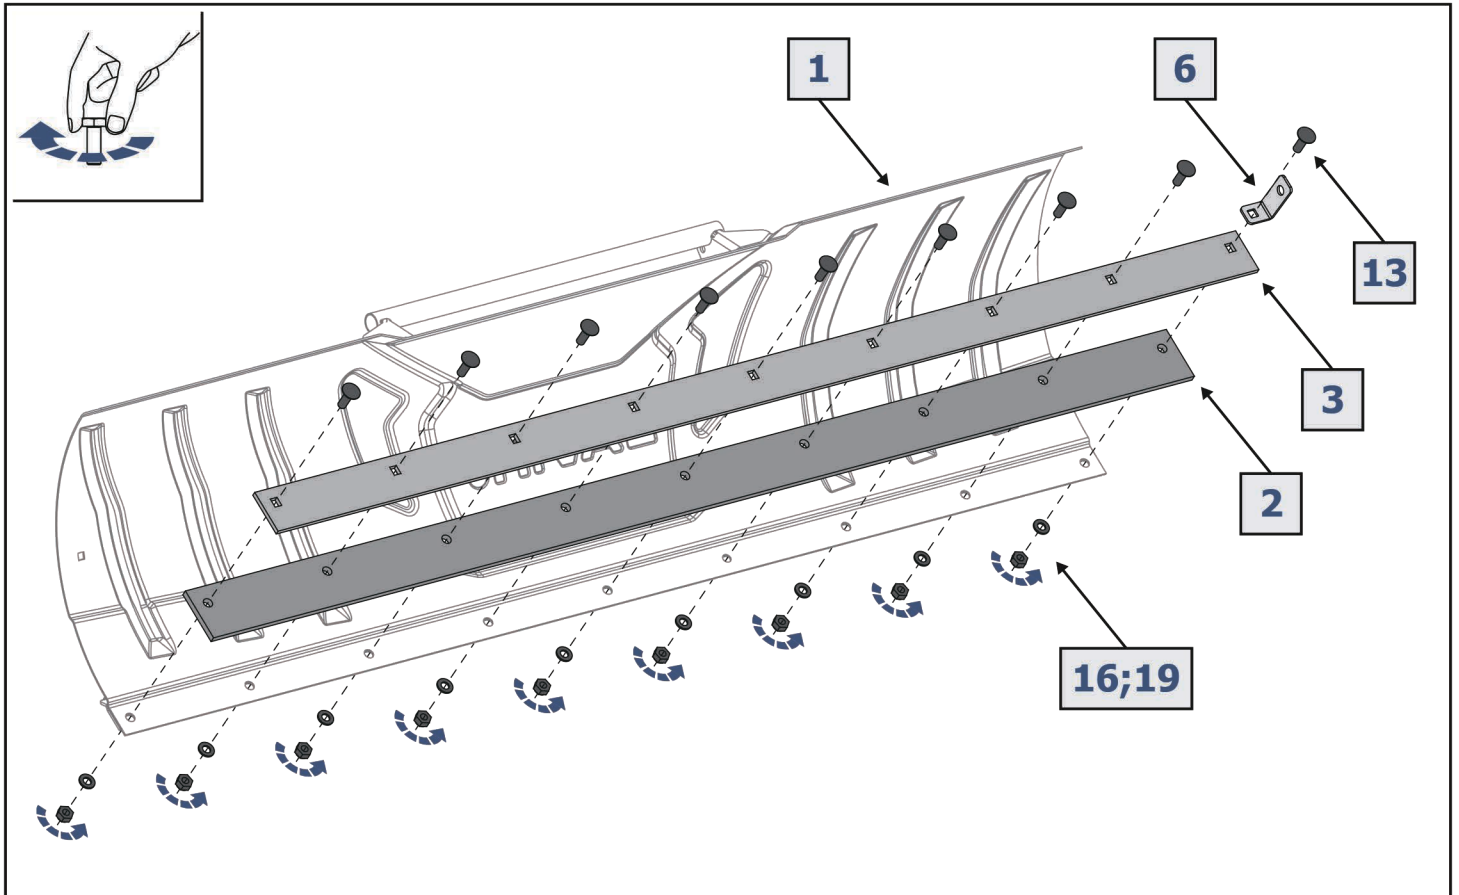

Ковш / Bucket

444.0163.01 - 150 mm.

444.0163.02 - 137 mm.

1 				2 		3 					
4 		5 		6 		7 		8 		9 	
10 		11 		12 		13 		14 		15 	
16 		17 		18 		19 		20 		21 	
22 		23 									

LEFT = RIGHT

LEFT = RIGHT

Универсальное крепление снегоотвала / Universal snow blade mounting pad
444.0102.1