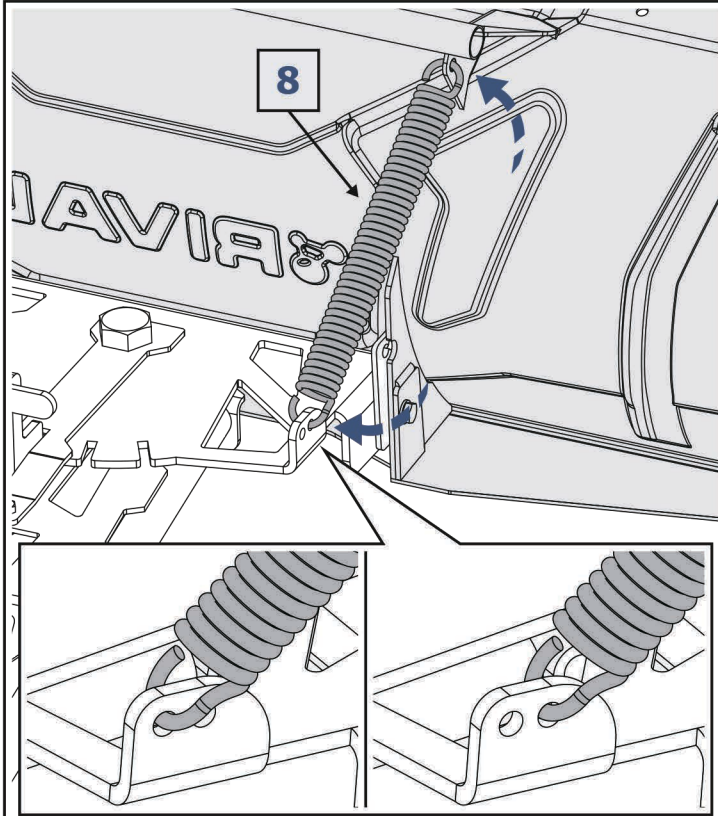

Ковш / Bucket

444.0163.01 - 150 mm.

444.0163.02 - 137 mm.

1 				2 		3 					
4 		5 		6 		7 		8 		9 	
10 		11 		12 		13 		14 		15 	
16 		17 		18 		19 		20 		21 	
22 		23 									

LEFT = RIGHT

LEFT = RIGHT

Универсальное крепление снегоотвала / Universal snow blade mounting pad
444.0102.1