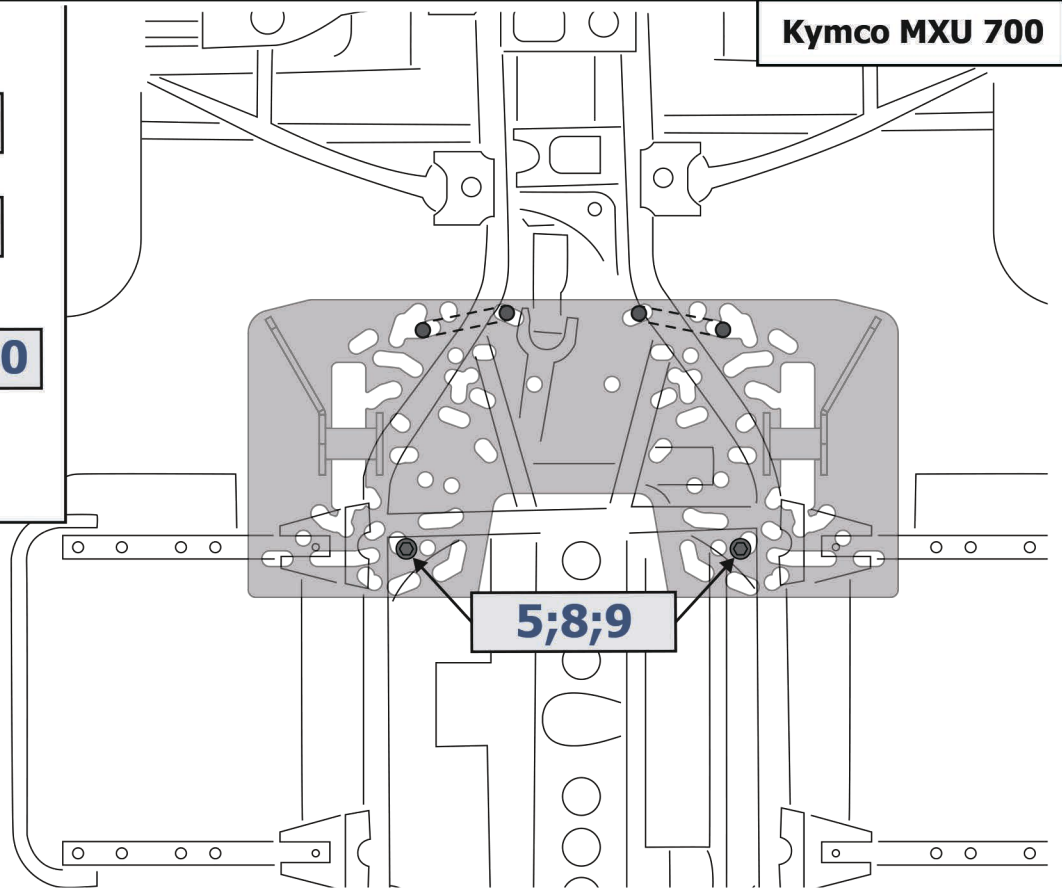

**Kawasaki
KVF 750**

Kymco MXU 700