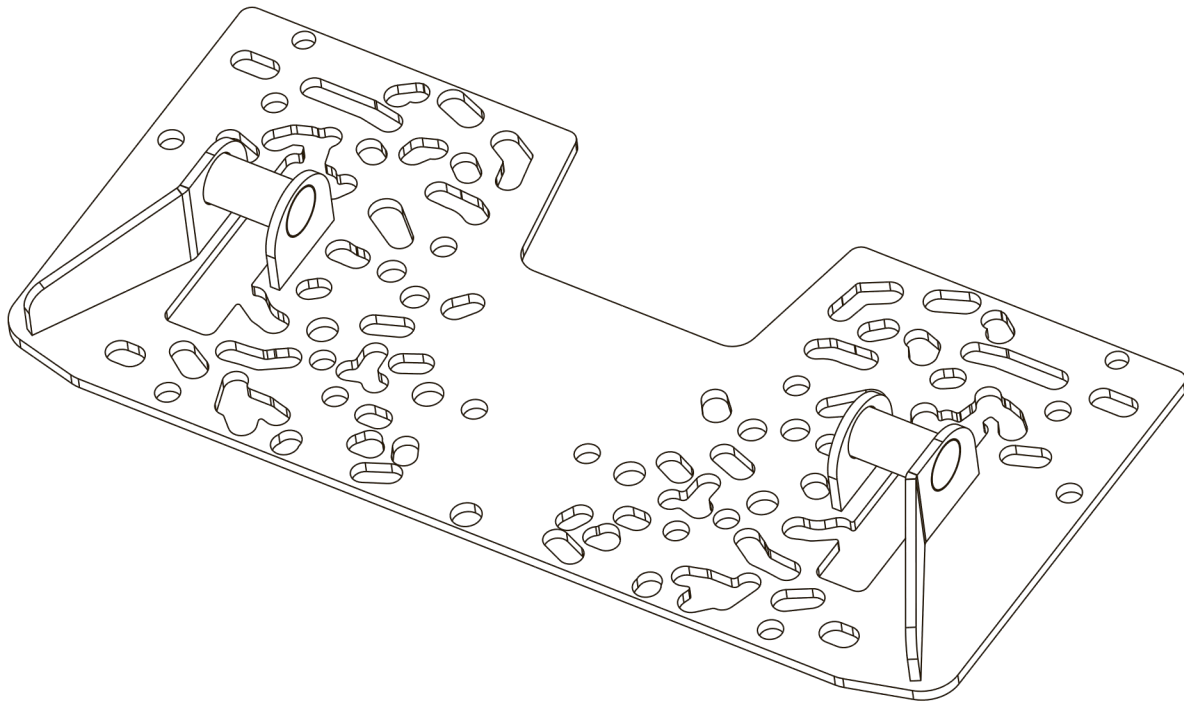

Ковш / Bucket

444.0163.01 - 150 mm.

444.0163.02 - 137 mm.

1 				2 		3 					
4 		5 		6 		7 		8 		9 	
10 		11 		12 		13 		14 		15 	
16 		17 		18 		19 		20 		21 	
22 		23 									

LEFT = RIGHT

LEFT = RIGHT

Универсальное крепление снегоотвала / Universal snow blade mounting pad
444.0102.1

1

x1

<p>2</p>  <p>x4</p>	<p>3</p>  <p>x4</p>	<p>4</p>  <p>x2</p>	<p>5</p>  <p>M6x30 x3</p>	<p>6</p>  <p>M8x35 x2</p>	<p>7</p>  <p>M8x70 x8</p>
<p>8</p>  <p>ø6 x2</p>	<p>9</p>  <p>ø8 x8</p>	<p>10</p>  <p>M8 x8</p>			