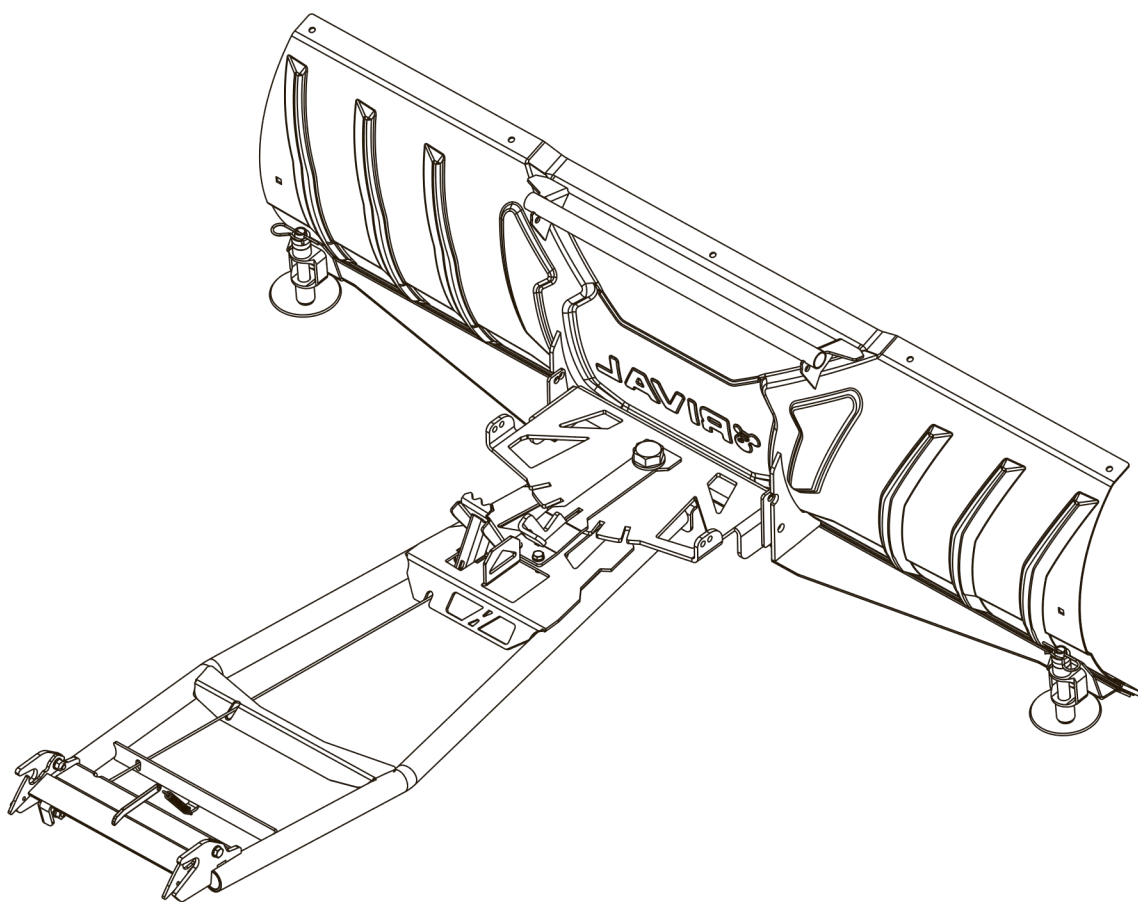

EN UNIVERSAL SNOW BLADE INSTALLATION MANUAL

RU ИНСТРУКЦИЯ ПО УСТАНОВКЕ УНИВЕРСАЛЬНОГО СНЕГОТВАЛА

RIVAL UNIVERSAL SNOW BLADE
УНИВЕРСАЛЬНЫЙ СНЕГОТВАЛ RIVAL

444.0164.2.B - black /чёрный
444.0164.2.S - gray /серый

EN Regular fasteners
DE Normale Befestigung
RU Штатный крепёж

EN Regular fasteners
DE Normale Befestigung
RU Штатный крепёж

EN Screw a several turns
DE Mit wenigen Umdrehungen befestigen
RU Вкрутить на несколько оборотов