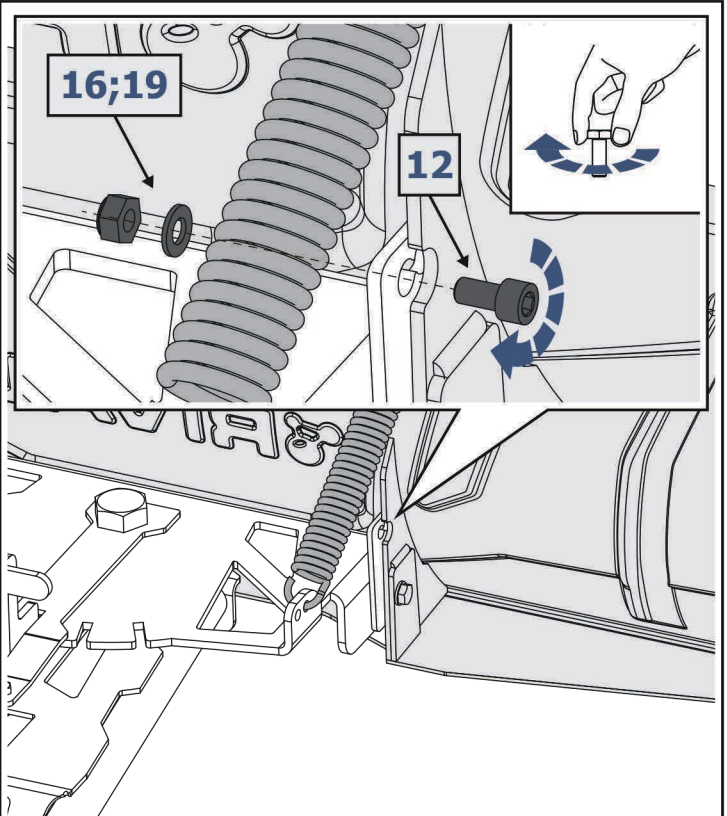

Ковш / Bucket

444.0163.01 - 150 mm.

444.0163.02 - 137 mm.

1 				2 		3 					
4 		5 		6 		7 		8 		9 	
10 		11 		12 		13 		14 		15 	
16 		17 		18 		19 		20 		21 	
22 		23 									

LEFT = RIGHT

LEFT = RIGHT

Универсальное крепление снегоотвала / Universal snow blade mounting pad
444.0102.1