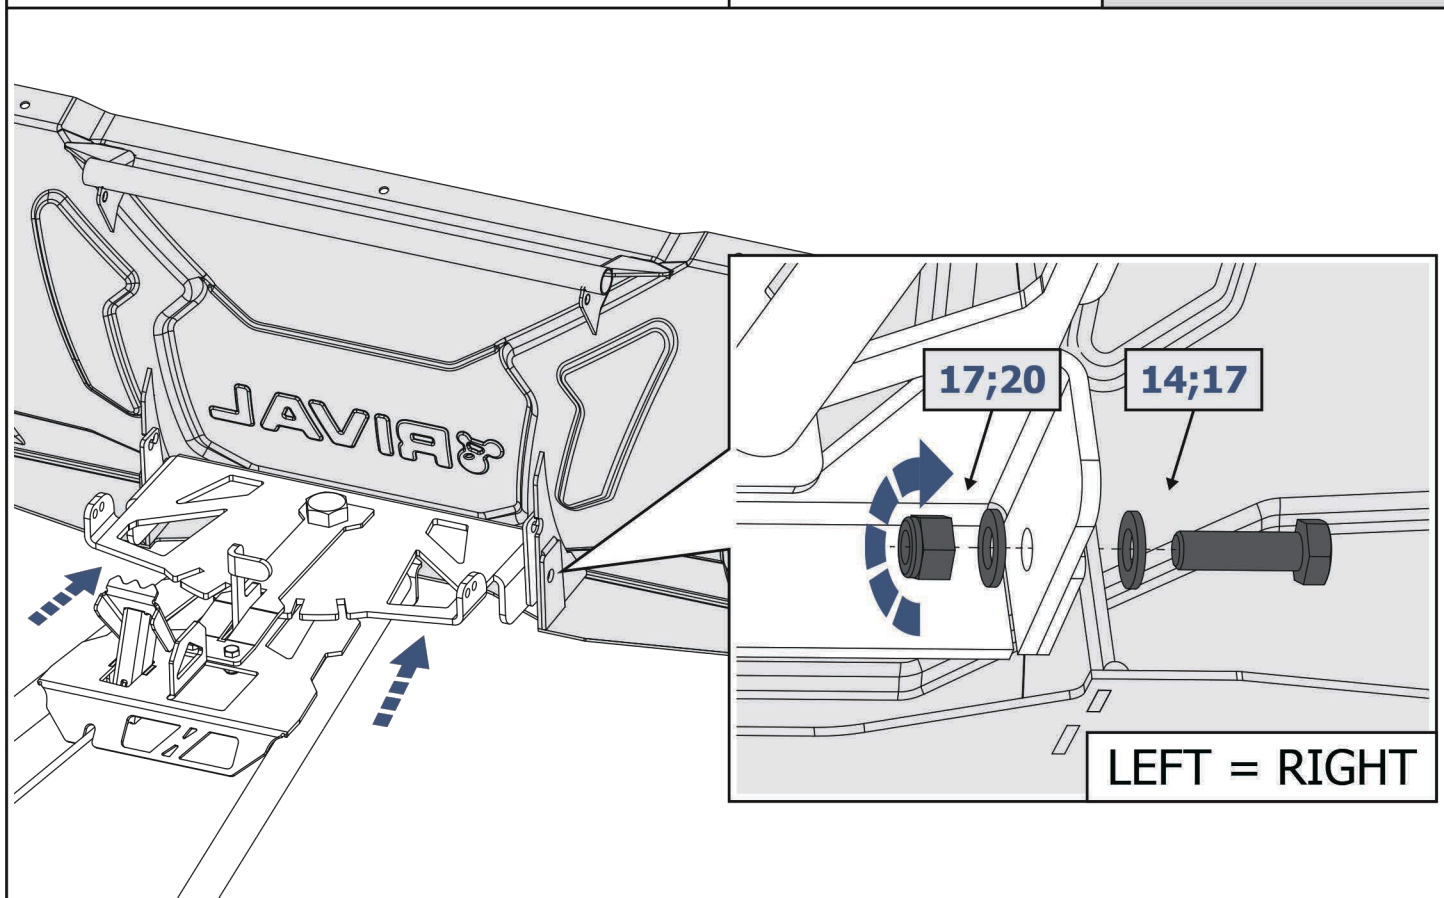

Ковш / Bucket

444.0163.01 - 150 mm.

444.0163.02 - 137 mm.

1 				2 		3 					
4 		5 		6 		7 		8 		9 	
10 		11 		12 		13 		14 		15 	
16 		17 		18 		19 		20 		21 	
22 		23 									

LEFT = RIGHT

LEFT = RIGHT

Универсальное крепление снегоотвала / Universal snow blade mounting pad
444.0102.1

1

x1

<p>2</p>  <p>x4</p>	<p>3</p>  <p>x4</p>	<p>4</p>  <p>x2</p>	<p>5</p>  <p>M6x30 x3</p>	<p>6</p>  <p>M8x35 x2</p>	<p>7</p>  <p>M8x70 x8</p>
<p>8</p>  <p>ø6 x2</p>	<p>9</p>  <p>ø8 x8</p>	<p>10</p>  <p>M8 x8</p>			