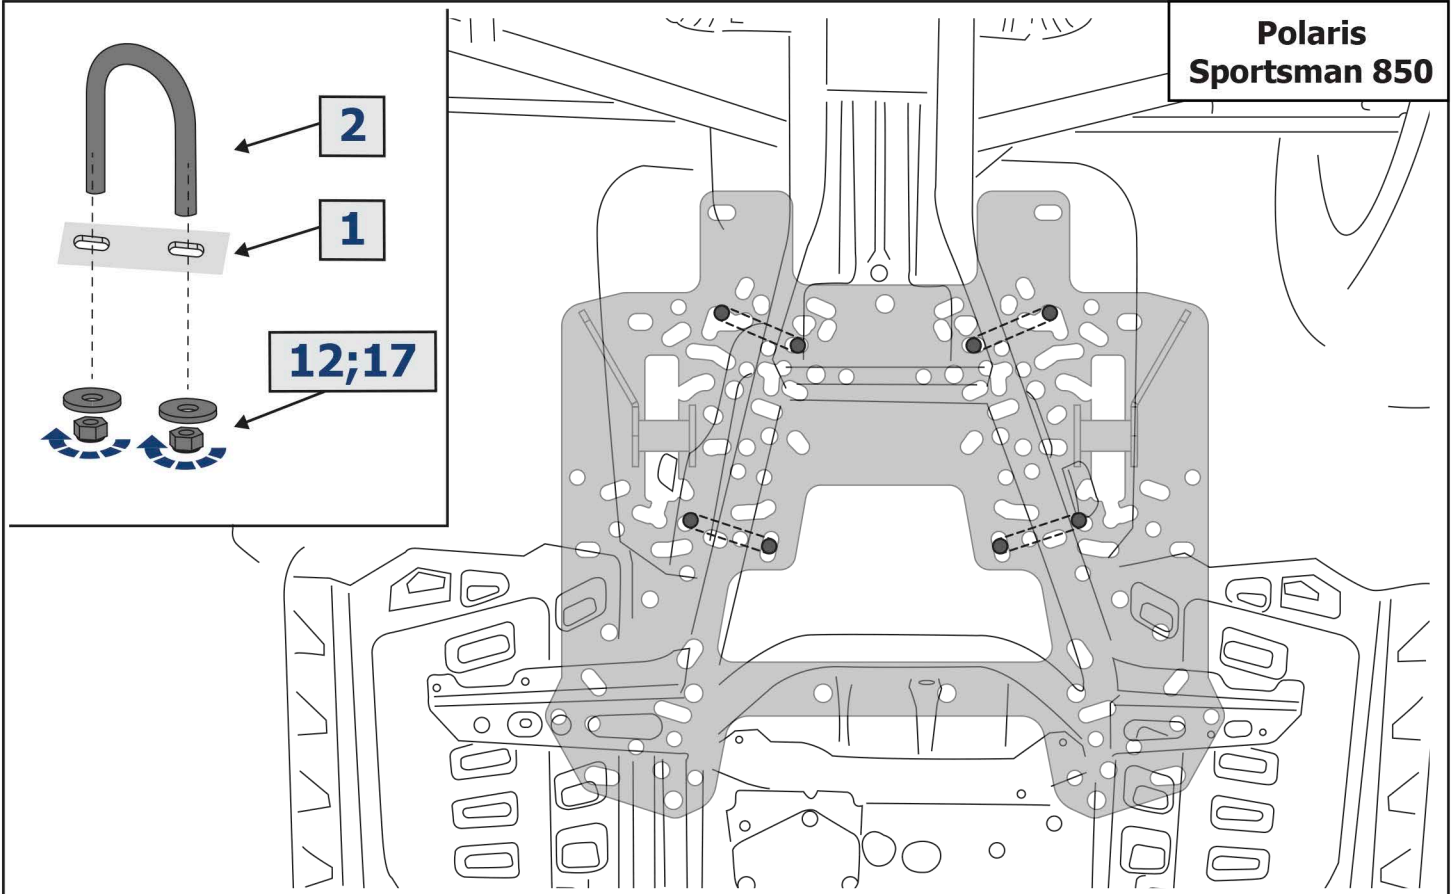

**Polaris
Sportsman 850**