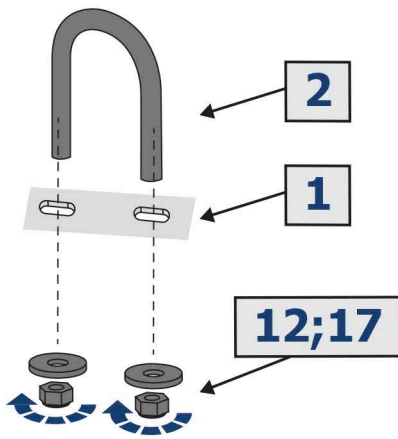

**Kawasaki
KVF 750**

**Polaris
Scrambler 1000**