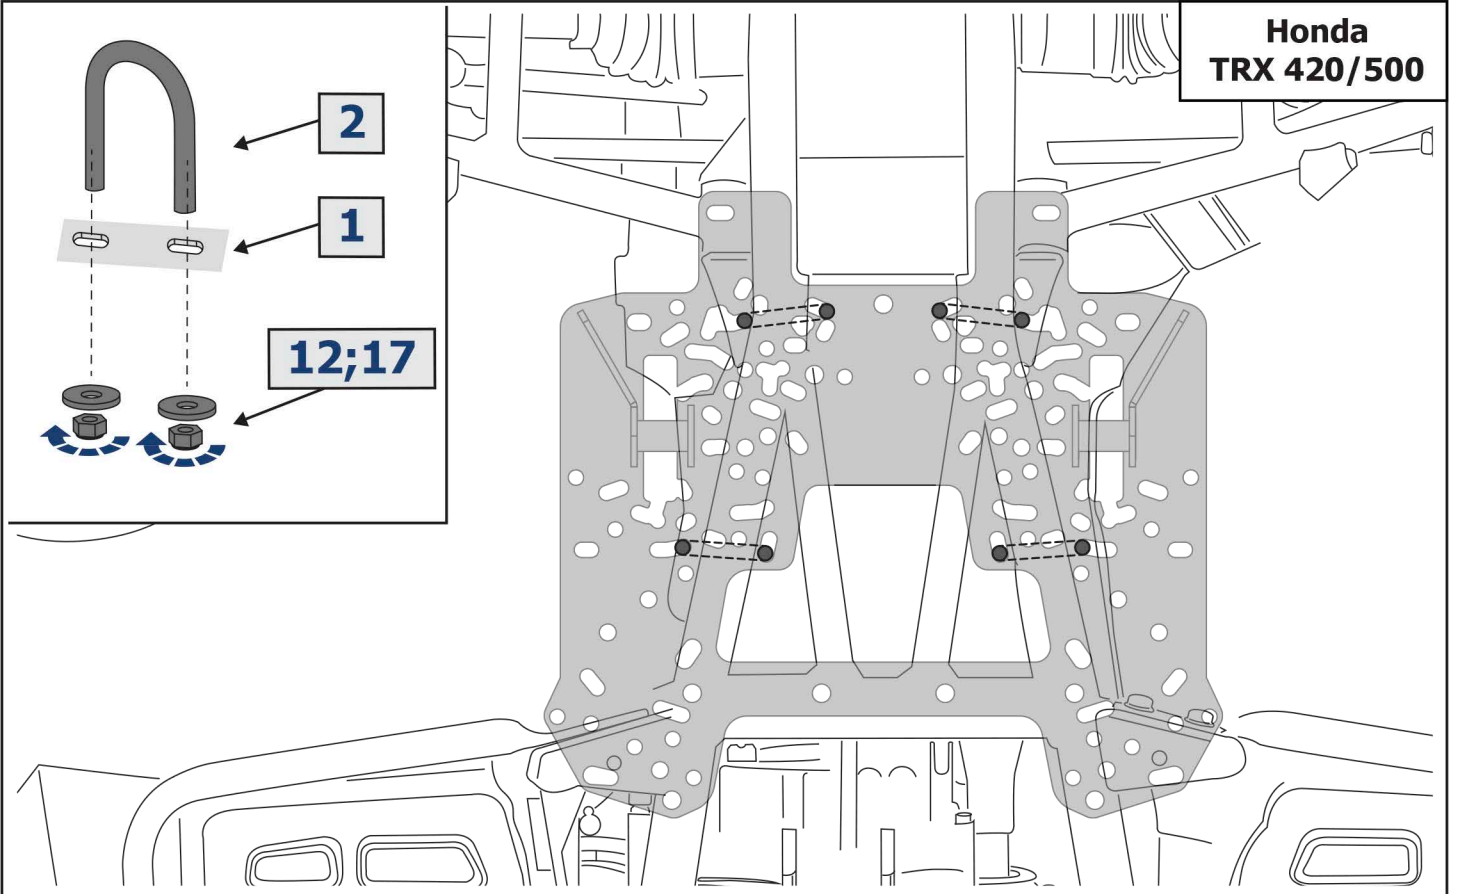

LEFT = RIGHT

LEFT = RIGHT

Универсальное крепление снегоотвала / Universal snow blade mounting pad
444.0038.1

1

x1

2  x4	3  x4	4  x2	5  M6x30 x3	6  M8x20 x4	7  M8x35 x2
8  M8x80 x8	9  M10x35 x3	10  ø6 x2	11  ø8 x4	12  ø8 x8	13  ø10 x3
14  M8x65/15 x2	15  M10x65/35,5 x1	16  M10x105/35 x2	17  M8 x8		

Универсальное крепление снегоотвала / Universal snow blade mounting pad

RM 500

**CFMOTO
CFORCE 450/520 (2022-)**

**CFMOTO
CFORCE 800/820
X8 (2013-2017)**

**Honda
TRX 420/500**

**Honda
Rincorn TRX 680**

**Kawasaki
KVF 750**