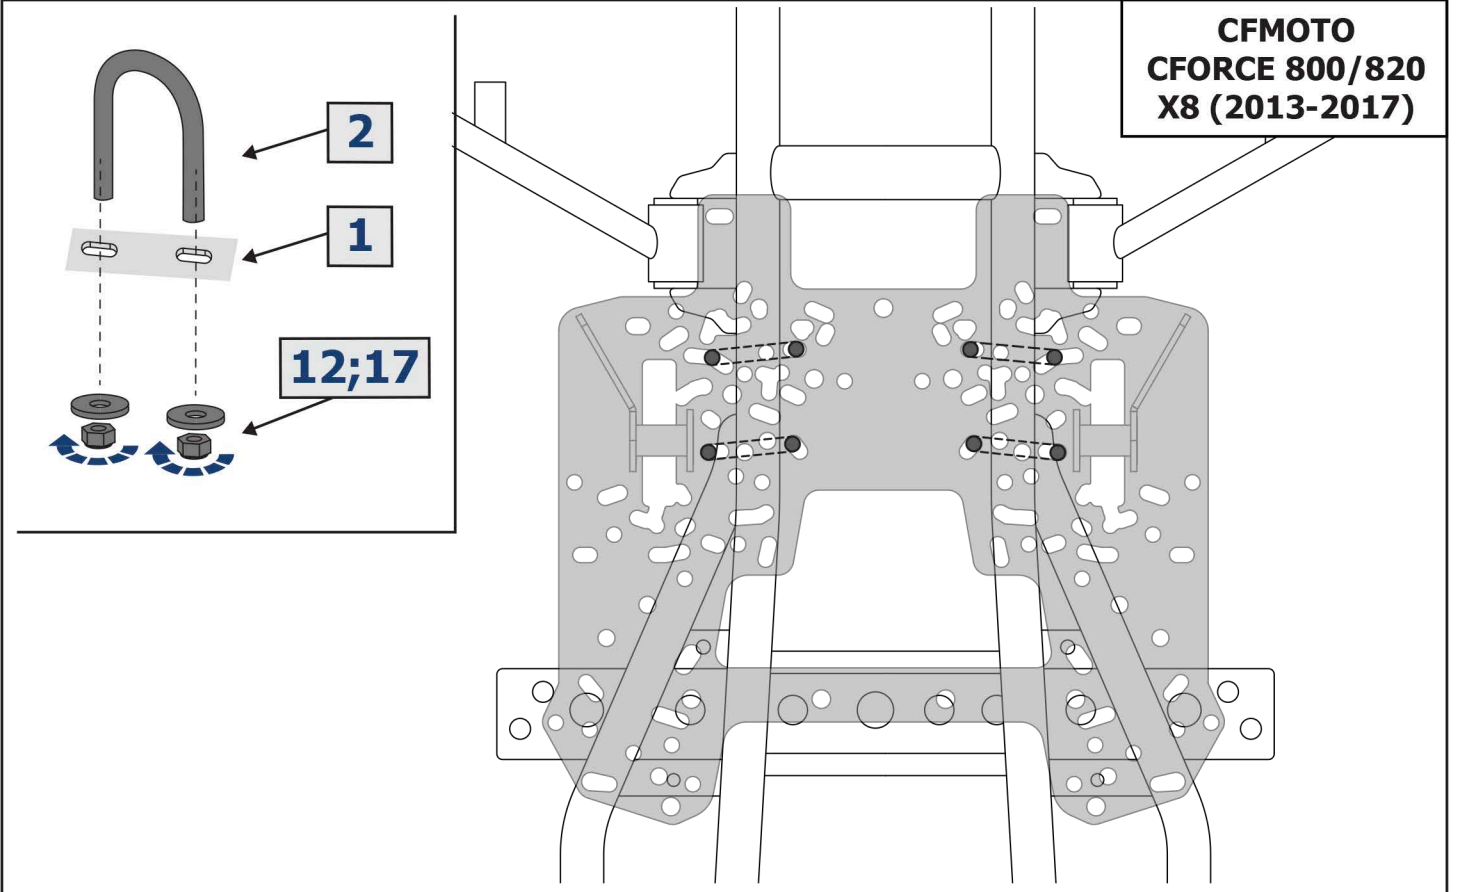

**CFMOTO
CFORCE 800/820
X8 (2013-2017)**