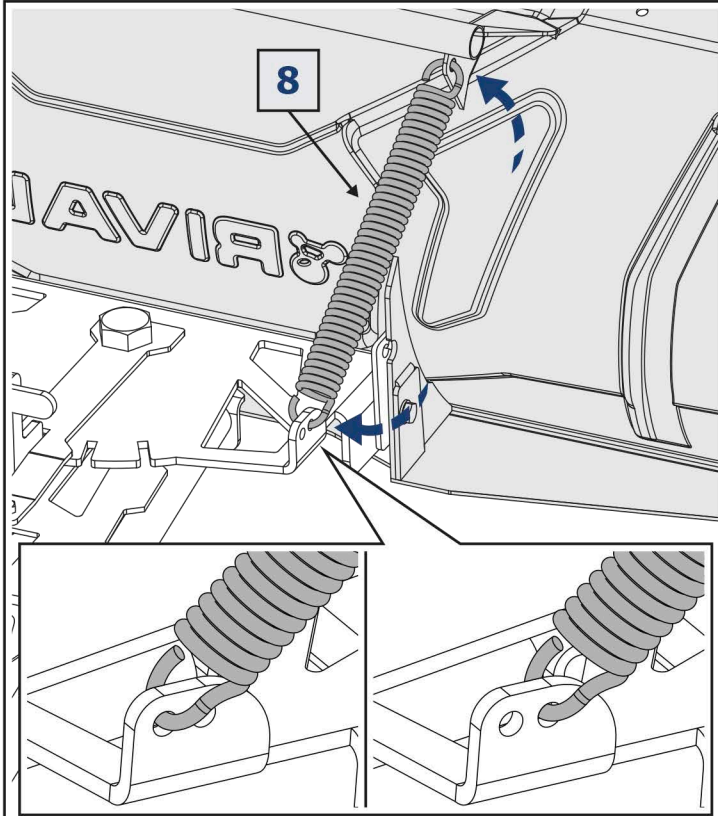

LEFT = RIGHT

LEFT = RIGHT

Универсальное крепление снегоотвала / Universal snow blade mounting pad
444.0038.1

1

x1

2  x4	3  x4	4  x2	5  M6x30 x3	6  M8x20 x4	7  M8x35 x2
8  M8x80 x8	9  M10x35 x3	10  ø6 x2	11  ø8 x4	12  ø8 x8	13  ø10 x3
14  M8x65/15 x2	15  M10x65/35,5 x1	16  M10x105/35 x2	17  M8 x8		