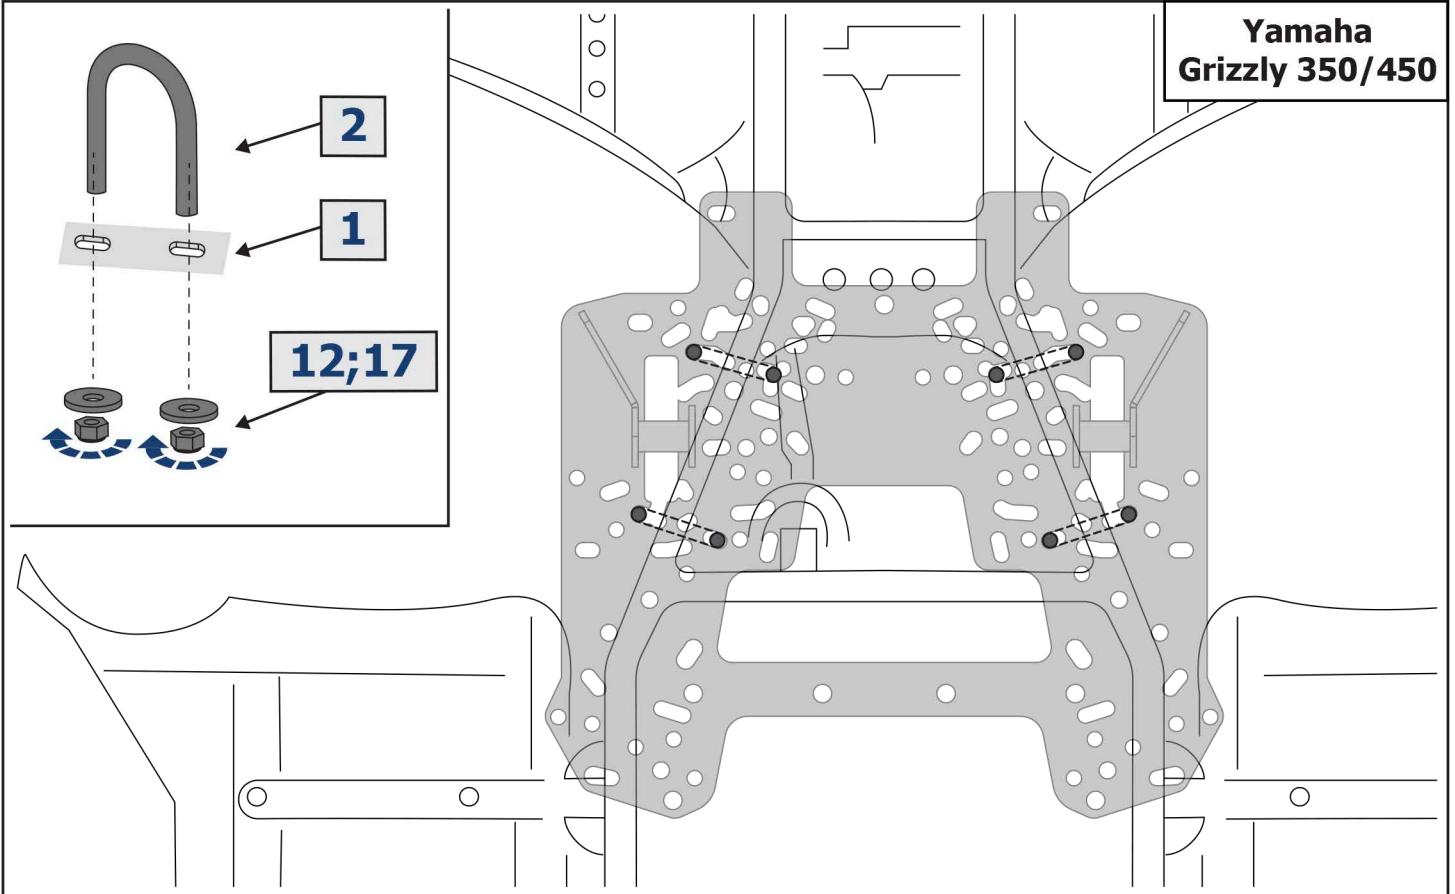

**Yamaha
Grizzly 350/450**