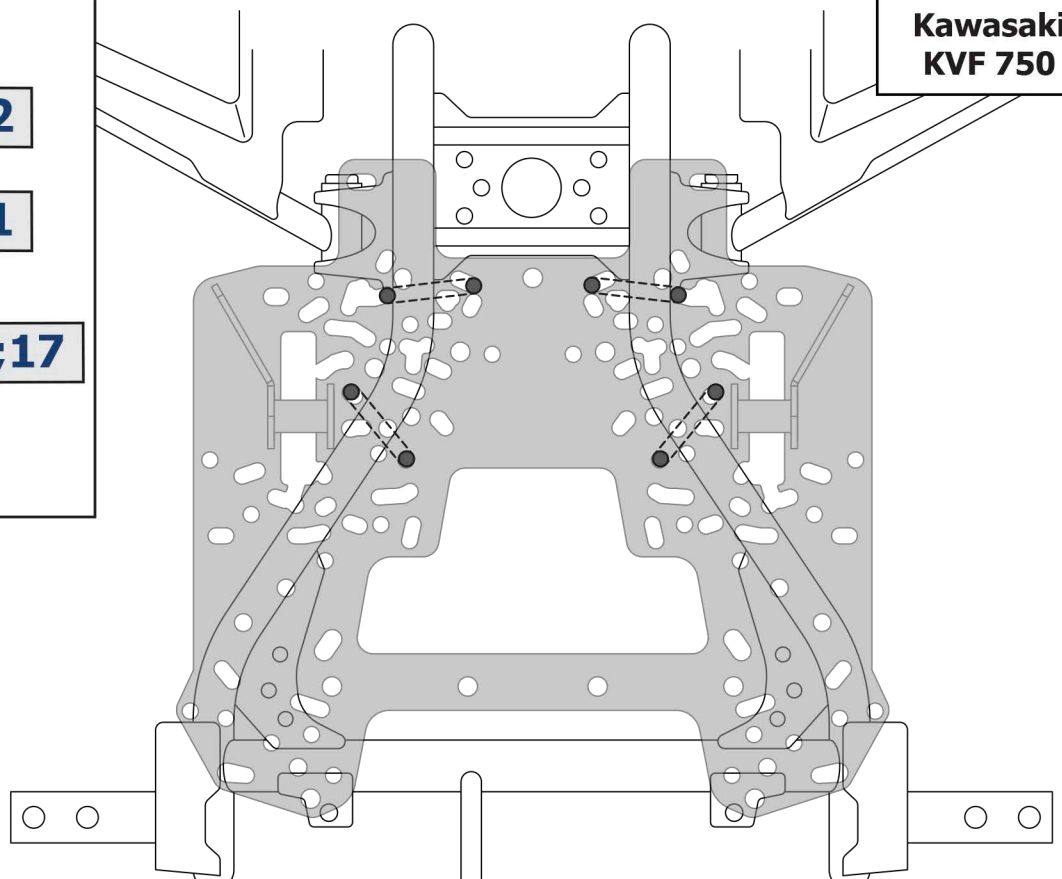

**Kawasaki
KVF 750**

**Polaris
Scrambler 1000**