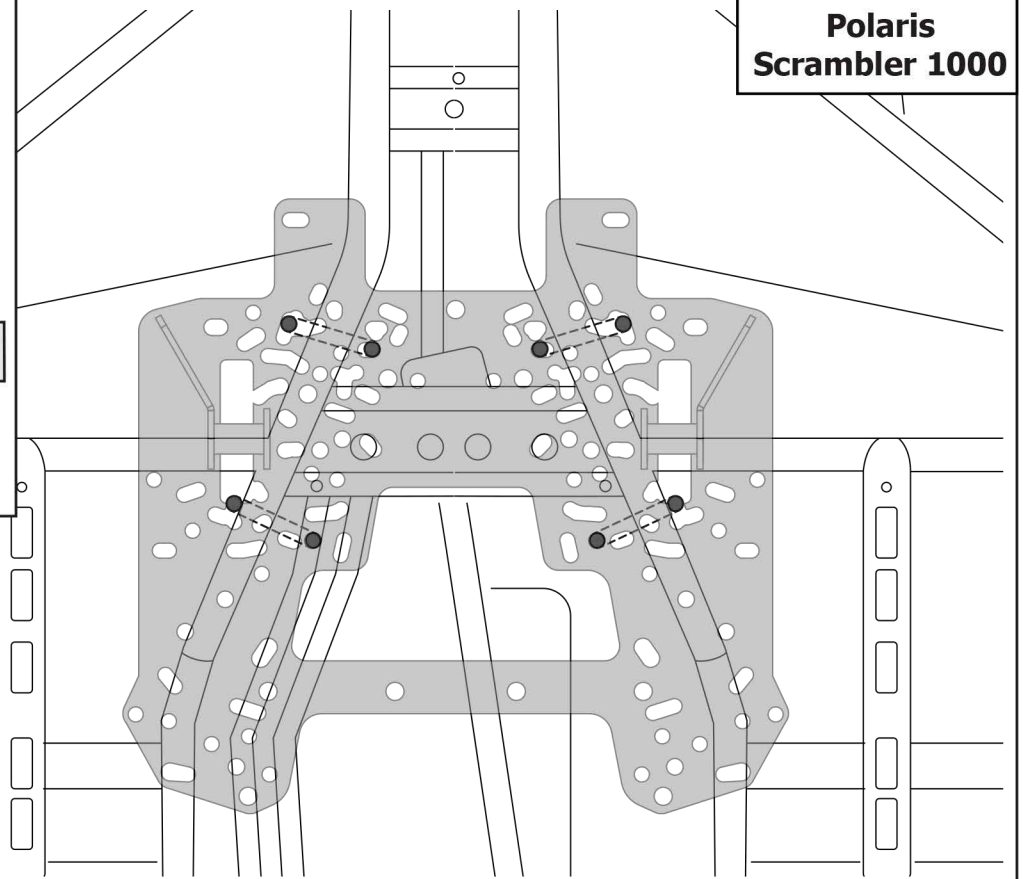

**Kawasaki
KVF 750**

**Polaris
Scrambler 1000**