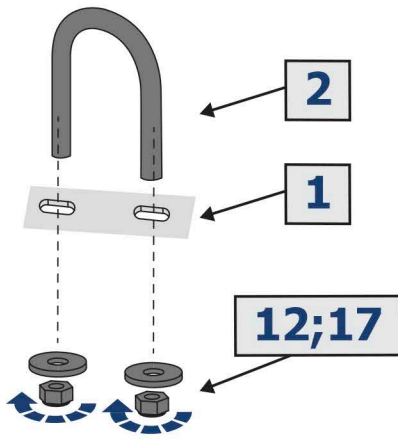

<p>1</p> 				<p>2</p>  <p>x1</p>		<p>3</p>  <p>x1</p>					
<p>4</p>  <p>x1</p>		<p>5</p>  <p>x2</p>		<p>6</p>  <p>x2</p>		<p>7</p>  <p>x1</p>		<p>8</p>  <p>x2</p>		<p>9</p>  <p>x2</p>	
<p>10</p>  <p>M8x20 x1</p>		<p>11</p>  <p>M8x20 x4</p>		<p>12</p>  <p>M10x20 x2</p>		<p>13</p>  <p>M10x30 x9</p>		<p>14</p>  <p>M12x40 x2</p>		<p>15</p>  <p>ø8 x6</p>	
<p>16</p>  <p>ø10 x11</p>		<p>17</p>  <p>ø12 x4</p>		<p>18</p>  <p>M8 x5</p>		<p>19</p>  <p>M10 x11</p>		<p>20</p>  <p>M12 x2</p>		<p>21</p>  <p>x2</p>	
<p>22</p>  <p>x2</p>		<p>23</p>  <p>x4</p>									

LEFT = RIGHT

LEFT = RIGHT

Универсальное крепление снегоотвала / Universal snow blade mounting pad
444.0038.1

1

x1

2  x4	3  x4	4  x2	5  M6x30 x3	6  M8x20 x4	7  M8x35 x2
8  M8x80 x8	9  M10x35 x3	10  ø6 x2	11  ø8 x4	12  ø8 x8	13  ø10 x3
14  M8x65/15 x2	15  M10x65/35,5 x1	16  M10x105/35 x2	17  M8 x8		

Универсальное крепление снегоотвала / Universal snow blade mounting pad

RM 500

**CFMOTO
CFORCE 450/520 (2022-)**

**CFMOTO
CFORCE 800/820
X8 (2013-2017)**

**Honda
TRX 420/500**

**Honda
Rincorn TRX 680**

**Kawasaki
KVF 750**