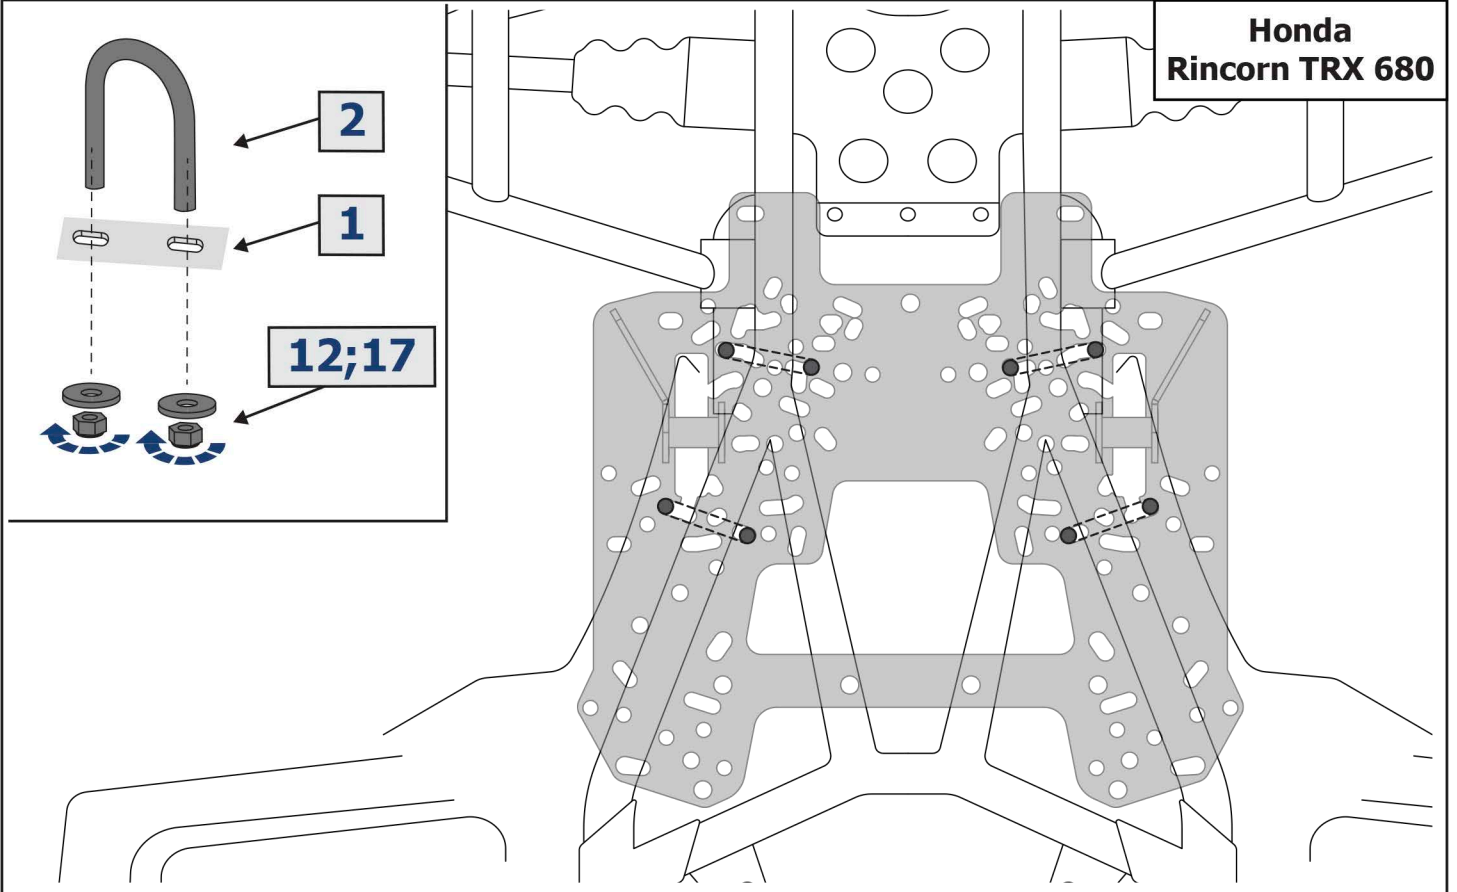

LEFT = RIGHT

LEFT = RIGHT

Универсальное крепление снегоотвала / Universal snow blade mounting pad
444.0038.1

1

x1

2  x4	3  x4	4  x2	5  M6x30 x3	6  M8x20 x4	7  M8x35 x2
8  M8x80 x8	9  M10x35 x3	10  ø6 x2	11  ø8 x4	12  ø8 x8	13  ø10 x3
14  M8x65/15 x2	15  M10x65/35,5 x1	16  M10x105/35 x2	17  M8 x8		

Универсальное крепление снегоотвала / Universal snow blade mounting pad

RM 500

**CFMOTO
CFORCE 450/520 (2022-)**

**CFMOTO
CFORCE 800/820
X8 (2013-2017)**

**Honda
TRX 420/500**

**Honda
Rincorn TRX 680**

**Kawasaki
KVF 750**