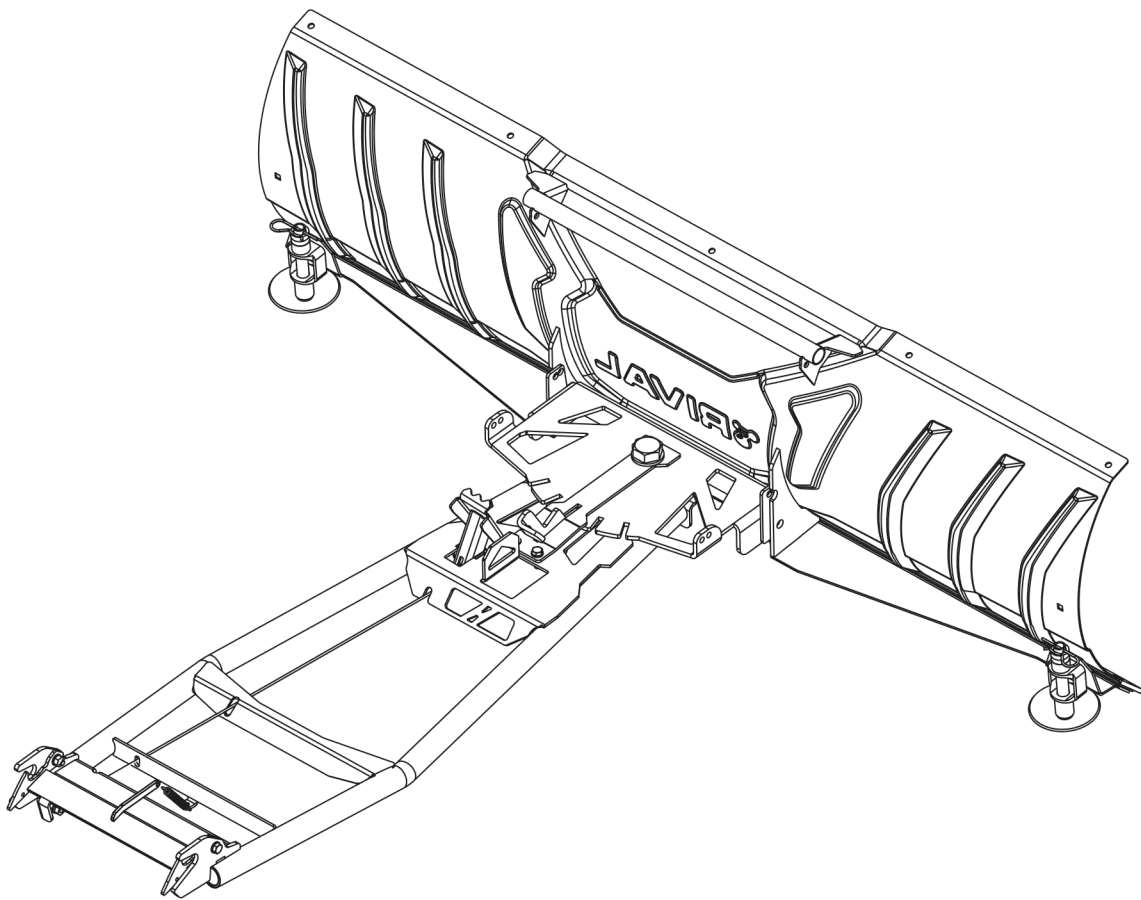

EN UNIVERSAL SNOW BLADE INSTALLATION MANUAL

RU ИНСТРУКЦИЯ ПО УСТАНОВКЕ УНИВЕРСАЛЬНОГО СНЕГОТВАЛА

**RIVAL UNIVERSAL SNOW BLADE
УНИВЕРСАЛЬНЫЙ СНЕГОТВАЛ RIVAL**

444.0165.1.B - black/чёрный
444.0165.1.S - gray/серый

EN Regular fasteners
DE Normale Befestigung
RU Штатный крепёж

EN Regular fasteners
DE Normale Befestigung
RU Штатный крепёж

EN Screw a several turns
DE Mit wenigen Umdrehungen befestigen
RU Вкрутить на несколько оборотов