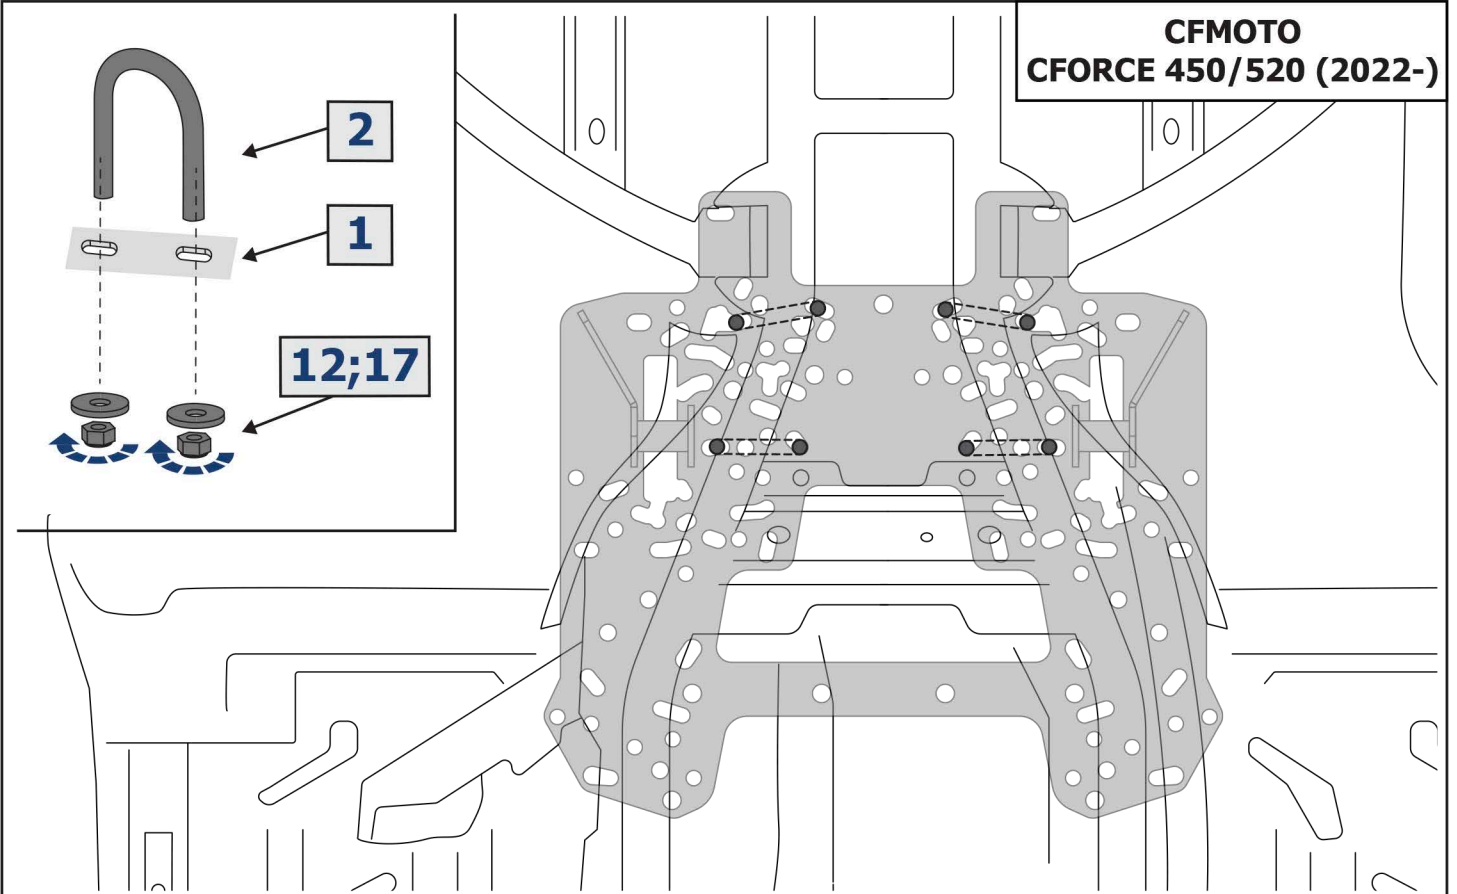

**CFMOTO
CFORCE 450/520 (2022-)**