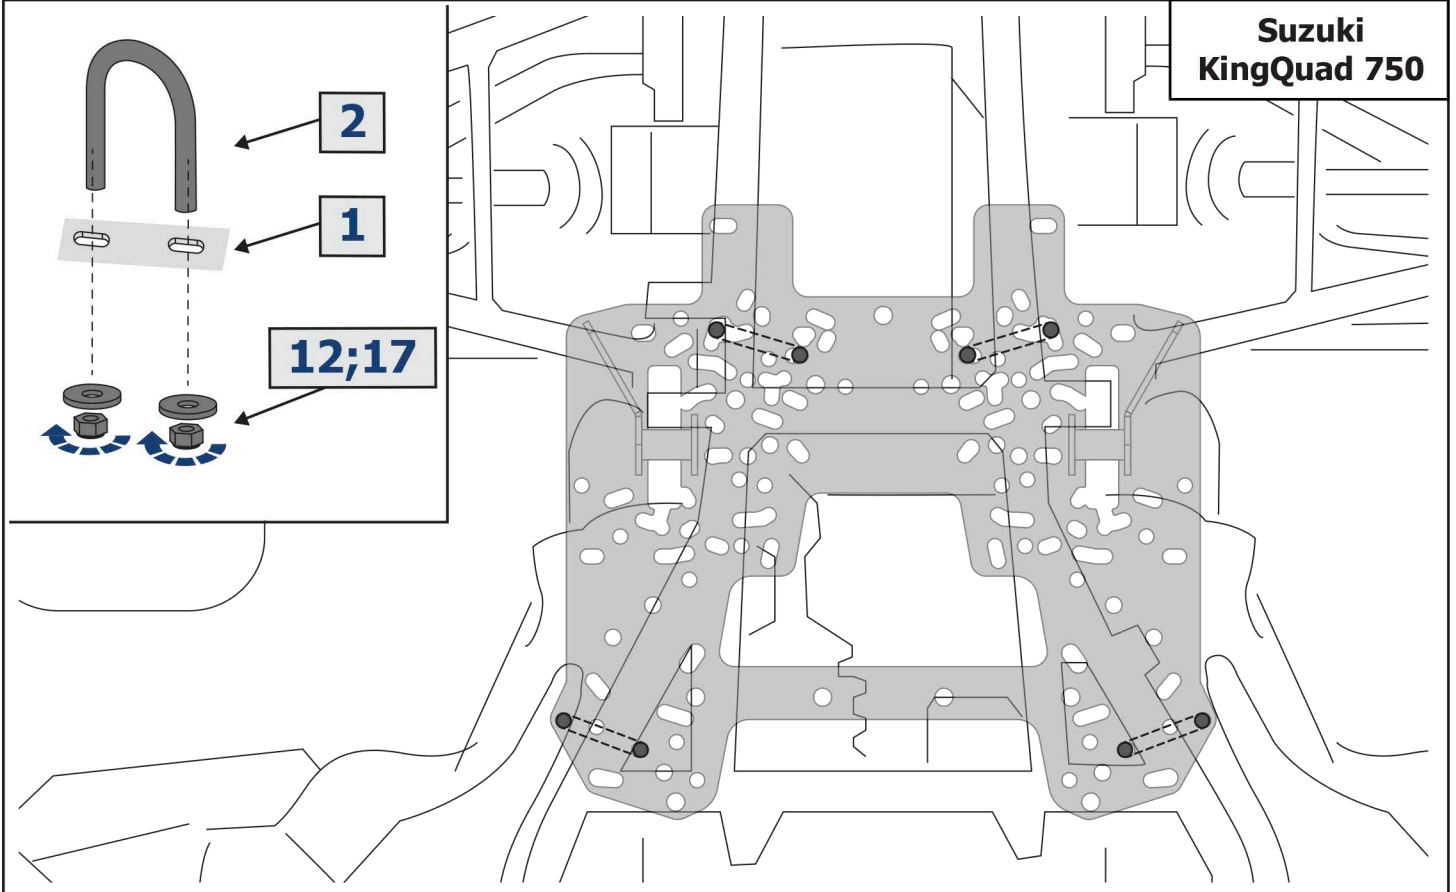

**Suzuki
KingQuad 750**