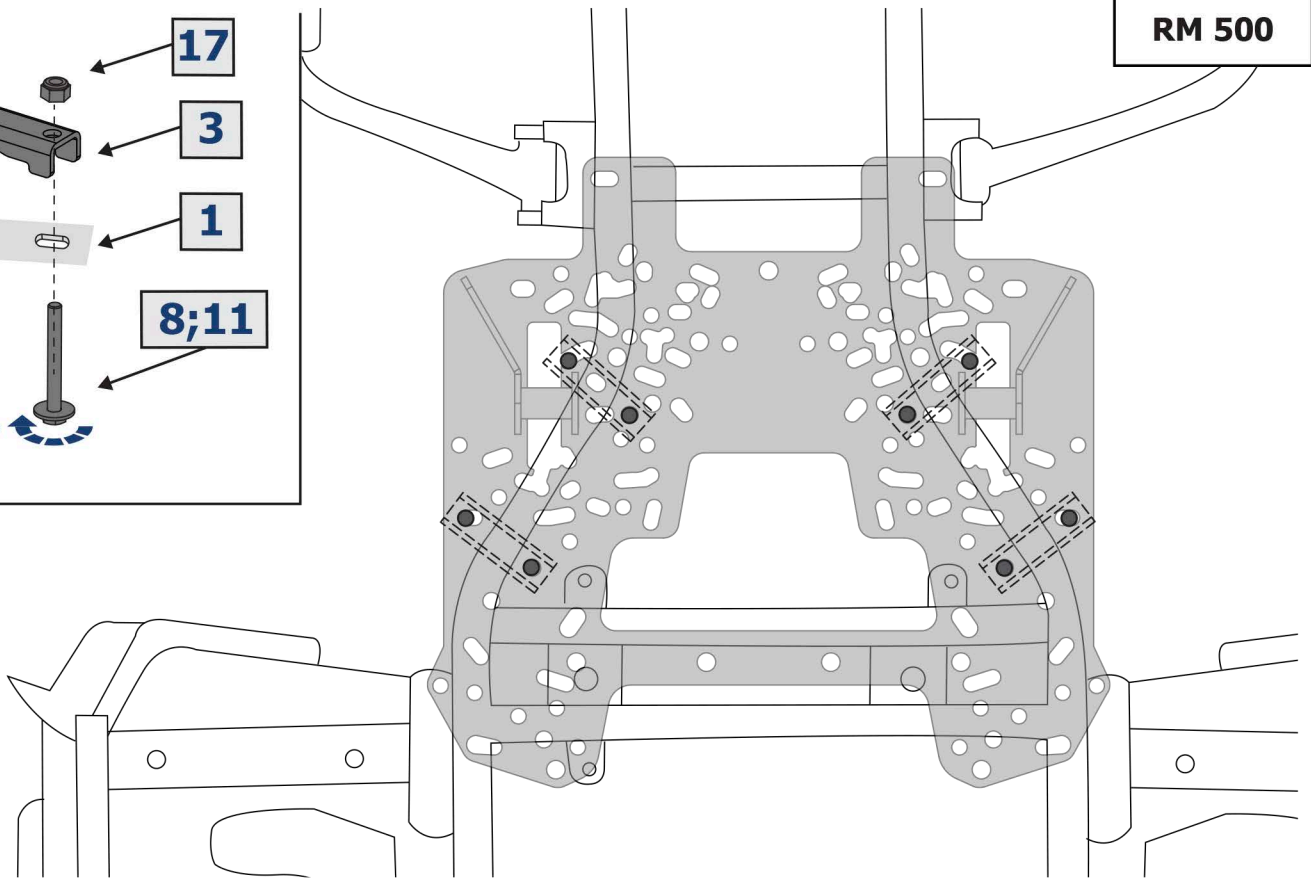

Универсальное крепление снегоотвала / Universal snow blade mounting pad

RM 500