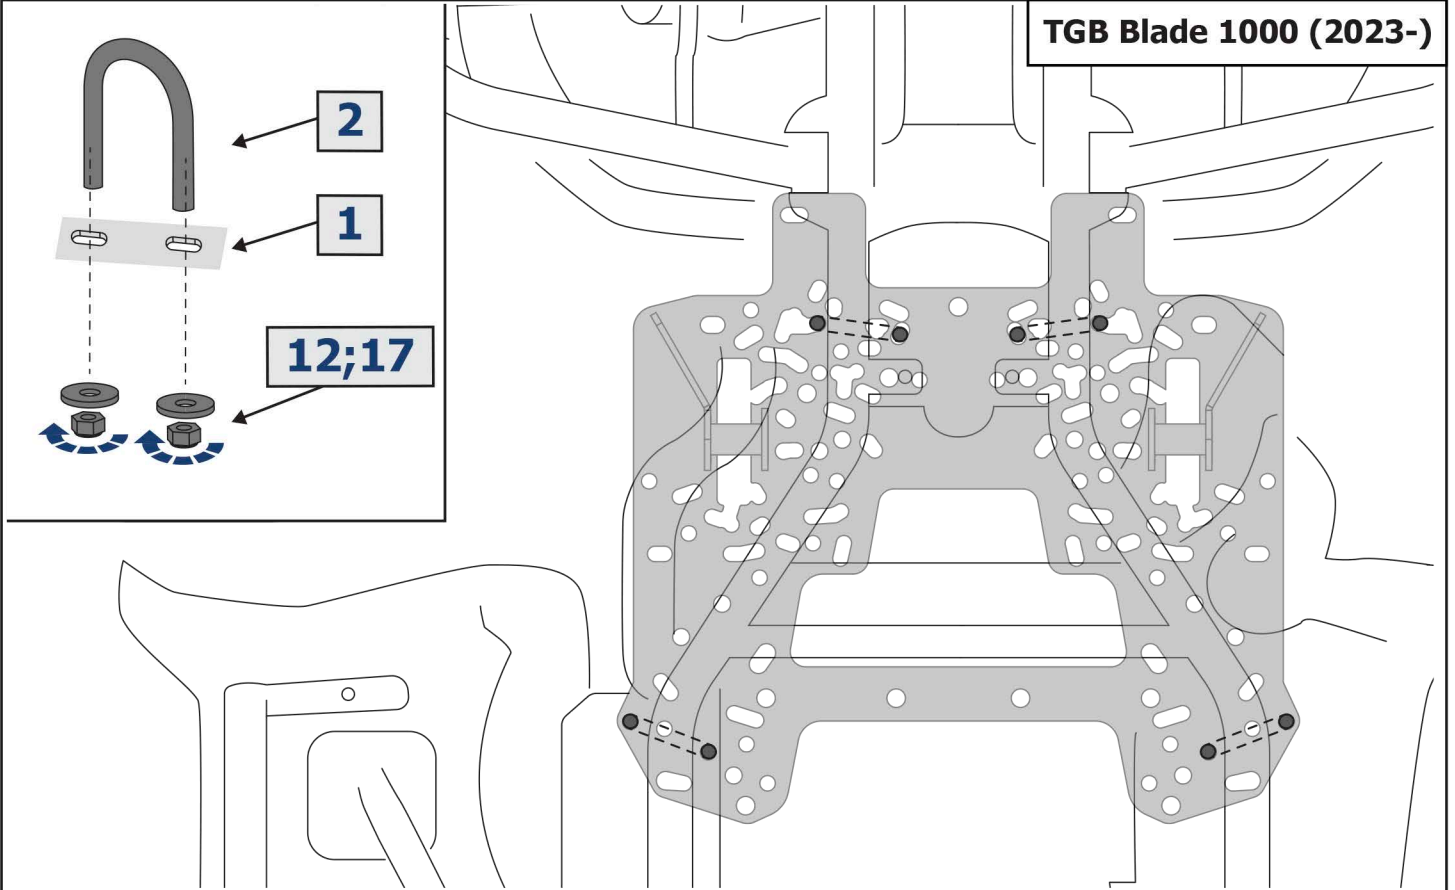

TGB Blade 1000 (2023-)