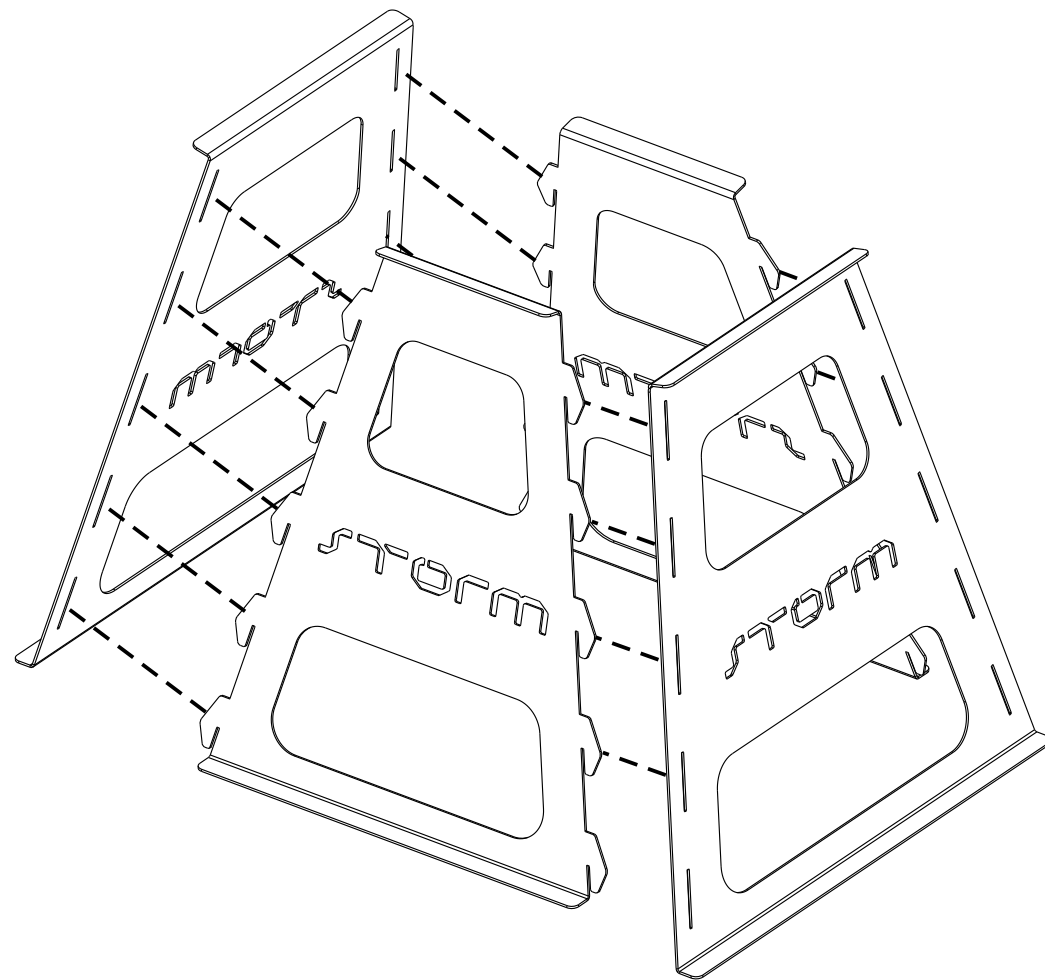

Подставка под колеса квадроцикла

Material:steel

Основные комплектующие на защиты

Наименование	Защита	Комплектация
Осн.часть	МП 0136	

МП 0136

STORM

190020 г.СПб наб. Обводного канала д. 150 тел: (812) 495-95-49, 335-05-25