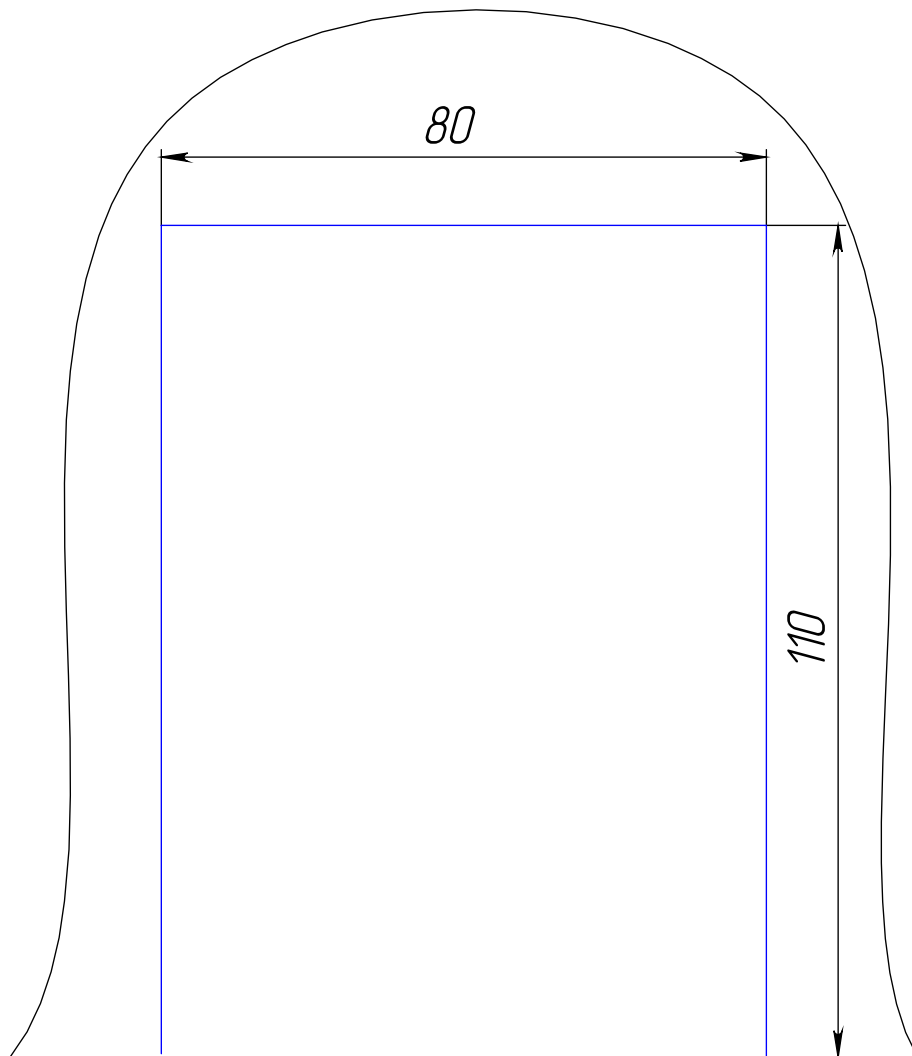

Вырез накладки дампера

BMW X6 III (G06)

2019 - г. в.

(B207-E)

(1:1)

Вырез накладки дампера

BMW X7 (G07)

2019 - г. в.

(B207-E)

(1:1)