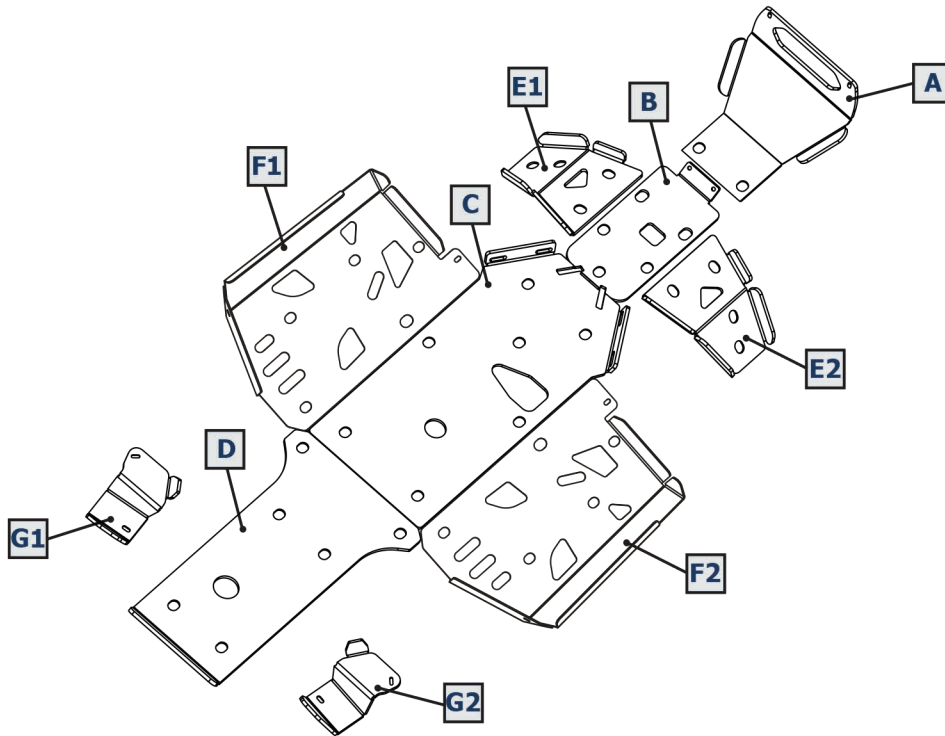

EN **SKID PLATE INSTALLATION MANUAL**

DE **MONTAGEANLEITUNG FÜR UNTERBODENSCHUTZ SYSTEM**

RU **ИНСТРУКЦИЯ ПО УСТАНОВКЕ КОМПЛЕКТА ЗАЩИТ**

For: CFMOTO CFORCE 800 (2024-)

444.8189.1.

EN Regular fasteners
DE Normale Befestigung
RU Штатный крепёж

EN Regular fasteners
DE Normale Befestigung
RU Штатный крепёж

EN Screw a several turns
DE Mit wenigen Umdrehungen befestigen
RU Вкрутить на несколько оборотов

EN Loosen bolts
DE Bolzen lockern
RU Выкрутить на несколько оборотов

EN Movement Arrow
DE Bewegungsrichtung
RU Движение

EN Location / Position Arrow
DE Anordnung / Positionsrichtung
RU Расположение

EN Screw Arrow
DE Drehrichtung
RU Поворот

1  x1	2  x1	3  x2	4  x2	5  x2	6  x1
7  x1	8  x1	9  x1	10  8mm x2	11  10mm x2	12  16mm x4
13  30mm x2	14  M6x40 x4	15  M8x37 x4	16  M8x50 x2	17  M6x16 x4	18  M6x20 x5
19  M6x25 x11	20  M6x30 x8	21  M8x20 x12	22  M8x25 x8	23  M8x50 x2	24  M8 x2
25  Ø6 x22	26  Ø8 x14	27  Ø6 x6	28  Ø8 x10	29  M8 x4	