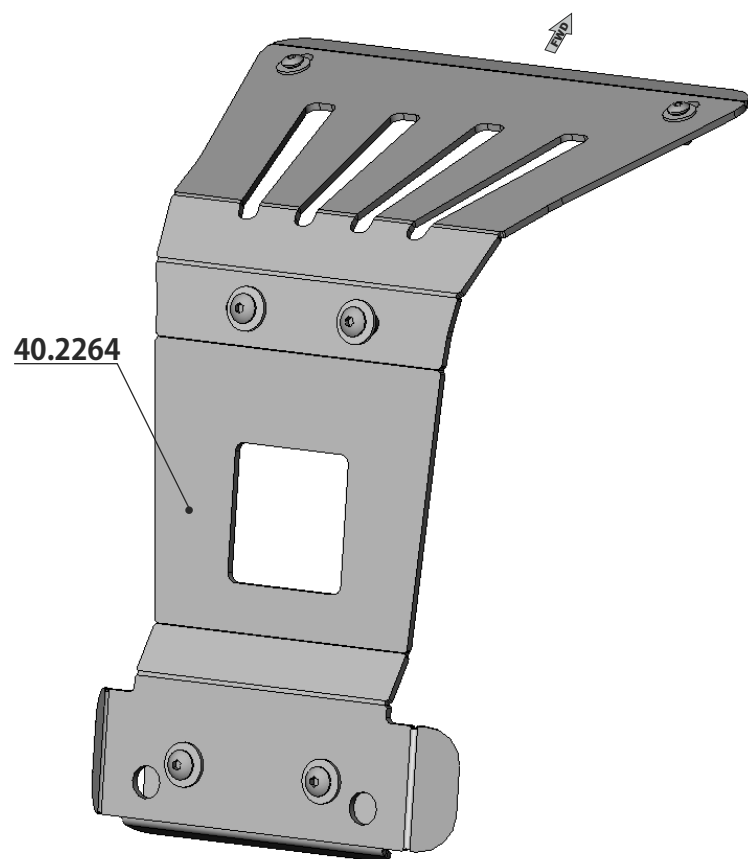

# Arctic Cat WildCat 1000

Material: Aluminium

## Основные комплектующие на защиты

| Наименование | Защита  | Комплектация   |
|--------------|---------|--|
| Бампер       | 40.2264 | 2 x Винт M6x20<br>2 x Винт M6x25<br>4 x Винт M8x20<br>2 x Шайба 6<br>4 x Шайба 6Г<br>4 x Шайба 8<br>4 x Шайба 8Г |

## Arctic Cat WildCat 1000. Установка накладки.

- Внимание: устанавливается совместно с площадкой под лебедку № 2268.
1. Снять с квадроцикла передний пластиковый обвес.
  2. На созданные и штатные крепёжные точки установить алюминиевую накладку поз.1, используя крепёж, показанный на схеме.