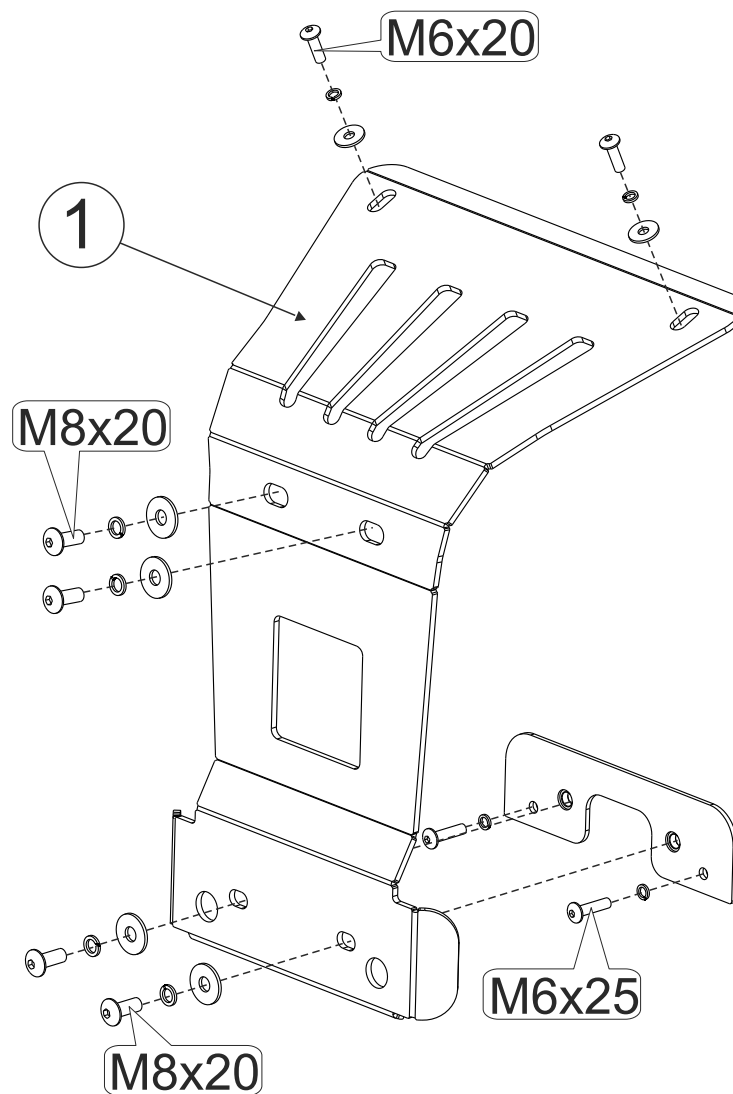

## Основные комплектующие на защиты

| Наименование | Защита  | Комплектация   |
|--------------|---------|--|
| Бампер       | 40.2264 | 2 x Винт M6x20<br>2 x Винт M6x25<br>4 x Винт M8x20<br>2 x Шайба 6<br>4 x Шайба 6Г<br>4 x Шайба 8<br>4 x Шайба 8Г |

## Arctic Cat WildCat 1000. Установка накладки.

- Внимание: устанавливается совместно с площадкой под лебедку № 2268.
1. Снять с квадроцикла передний пластиковый обвес.
  2. На созданные и штатные крепёжные точки установить алюминиевую накладку поз.1, используя крепёж, показанный на схеме.