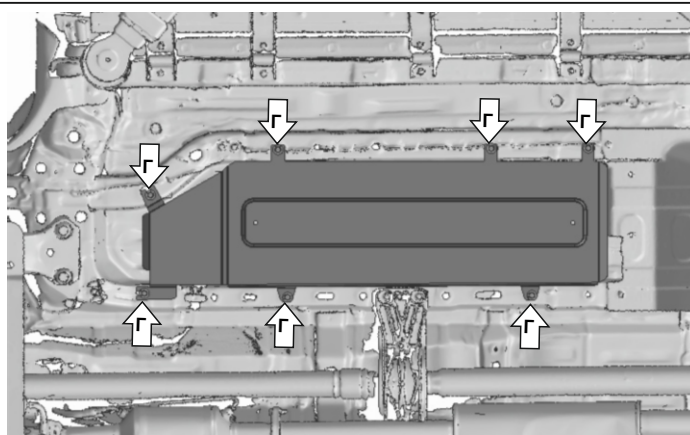

МАРКА	МОДЕЛЬ	ГОД ВЫПУСКА	ОБЪЕМ ДВИГАТЕЛЯ	ТИП КПП	ТИП ПРИВОДА
Jetour	Traveller	2023-	2.0	АКПП	Полный

Рис .1

Рис .2

Инструкция по установке:

1. Установить закладную планку 30мм в позициях (А). В позиции (Б) установить закладную планку с проволокой через отверстие (Б). В позиции (В) установить планку закладную 60 мм.
2. Установить защиту: защиту закрепить болтами М8х20 с шайбами 8 ув. в позициях (Г).
3. Затянуть все резьбовые соединения с необходимым усилием.
Использование пневмоинструмента запрещено.

Состав изделия:

Наименование	Кол-во	Момент затяжки
Болт М8х20	7 шт.	24 Нм
Шайба 8 ув.	7 шт.	
Планка закладная 30 мм	5 шт.	
Планка закладная 60 мм	1 шт.	
Планка закладная с проволокой	1шт.	
Экран	1шт.	