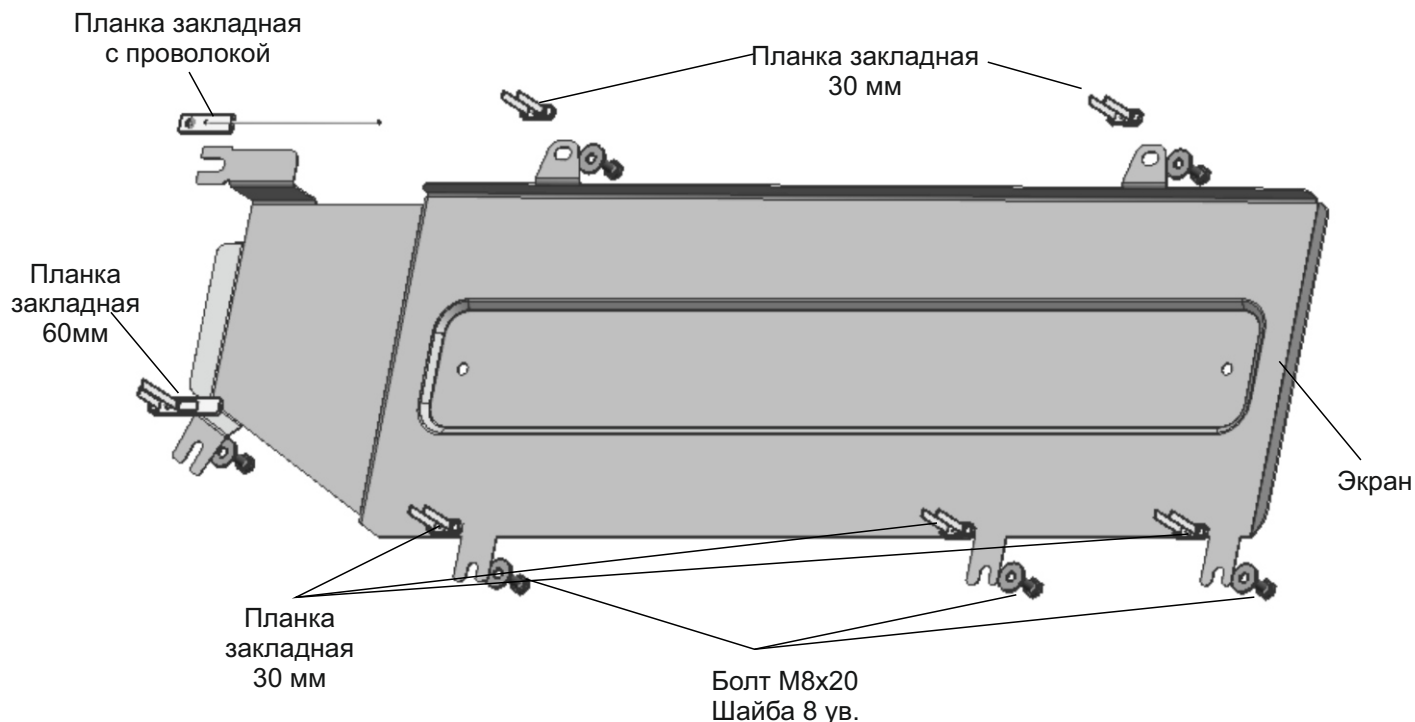

МАРКА	МОДЕЛЬ	ГОД ВЫПУСКА	ОБЪЕМ ДВИГАТЕЛЯ	ТИП КПП	ТИП ПРИВОДА
Jetour	Traveller	2023-	2.0	АКПП	Полный

Рис .1

Рис .2

Инструкция по установке:

1. Установить закладную планку 30мм в позициях (А). В позиции (Б) установить закладную планку с проволокой через отверстие (Б). В позиции (В) установить планку закладную 60 мм.
2. Установить защиту: защиту закрепить болтами М8х20 с шайбами 8 ув. в позициях (Г).
3. Затянуть все резьбовые соединения с необходимым усилием.
Использование пневмоинструмента запрещено.

Состав изделия:

Наименование	Кол-во	Момент затяжки
Болт М8х20	7 шт.	24 Нм
Шайба 8 ув.	7 шт.	
Планка закладная 30 мм	5 шт.	
Планка закладная 60 мм	1 шт.	
Планка закладная с проволокой	1шт.	
Экран	1шт.	