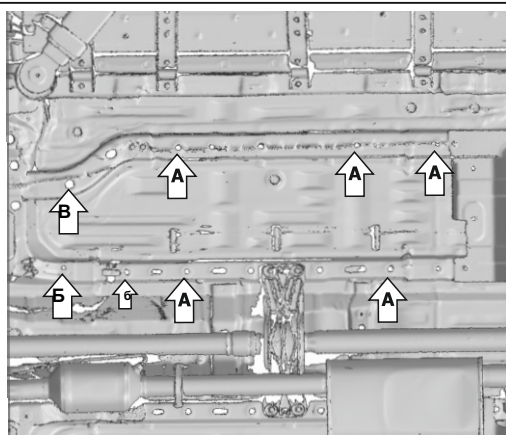

МАРКА	МОДЕЛЬ	ГОД ВЫПУСКА	ОБЪЕМ ДВИГАТЕЛЯ	ТИП КПП	ТИП ПРИВОДА
Jetour	Traveller	2023-	2.0	АКПП	Полный

Рис .1

Рис .2

Инструкция по установке:

1. Установить закладную планку 30мм в позициях (А). В позиции (Б) установить закладную планку с проволокой через отверстие (Б). В позиции (В) установить планку закладную 60 мм.
2. Установить защиту: защиту закрепить болтами М8х20 с шайбами 8 ув. в позициях (Г).
3. Затянуть все резьбовые соединения с необходимым усилием.
Использование пневмоинструмента запрещено.

Состав изделия:

Наименование	Кол-во	Момент затяжки
Болт М8х20	7 шт.	24 Нм
Шайба 8 ув.	7 шт.	
Планка закладная 30 мм	5 шт.	
Планка закладная 60 мм	1 шт.	
Планка закладная с проволокой	1шт.	
Экран	1шт.	