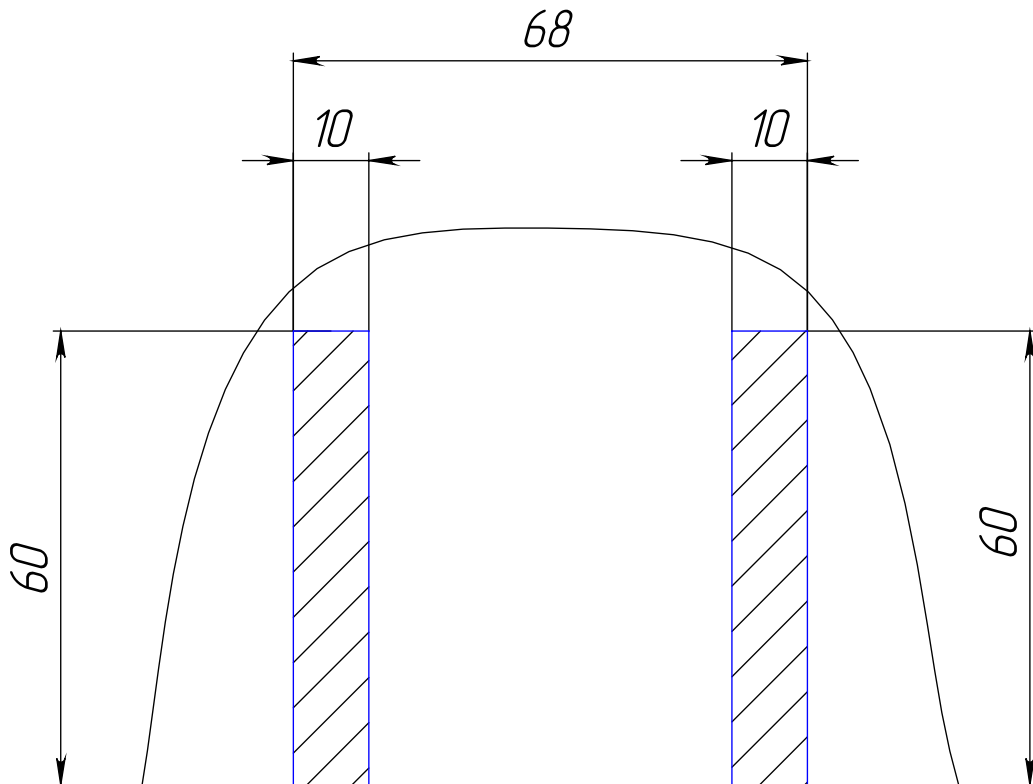

Вырез демпера
EXEED VX

2021 -
(E101-A)

2. в.
(1:1)

Вырез демпера
EXEED VX

2021 -
(E101-A)

2. в.
(1:1)