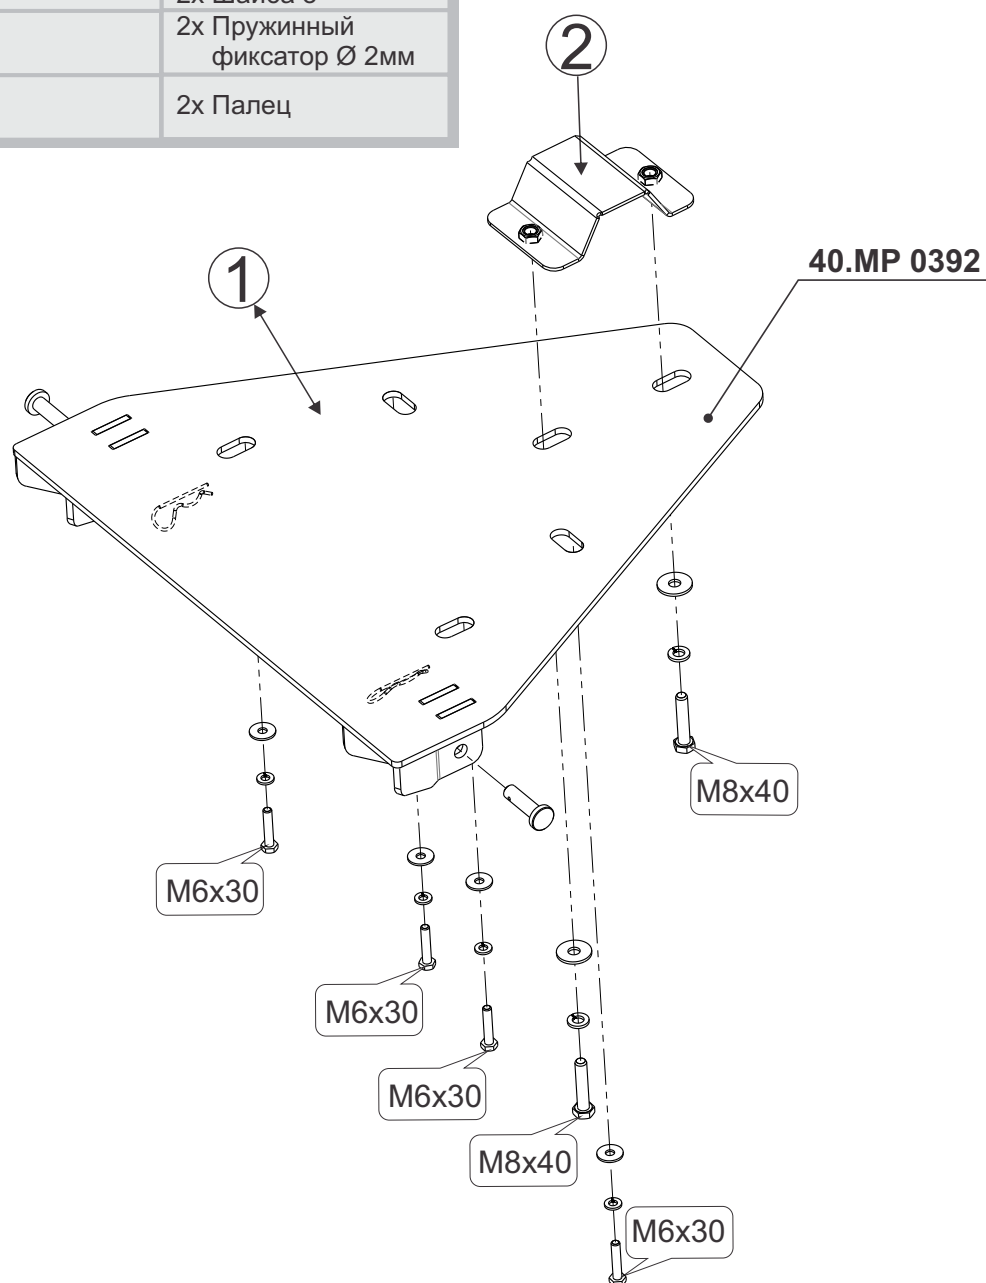

Площадка для крепления отвала на RM UTV800

Material: steel

Основные комплектующие на защиты

Наименование	Part number	Комплектация
Осн. часть	40. MP 0392	1)1x Основание 2)1x Хомут
		4x Болт M6x30 2x Болт M8x40
		4x Шайба 6Г 2x Шайба 8Г
		4x Шайба 6 2x Шайба 8
		2x Пружинный фиксатор Ø 2мм
		2x Палец