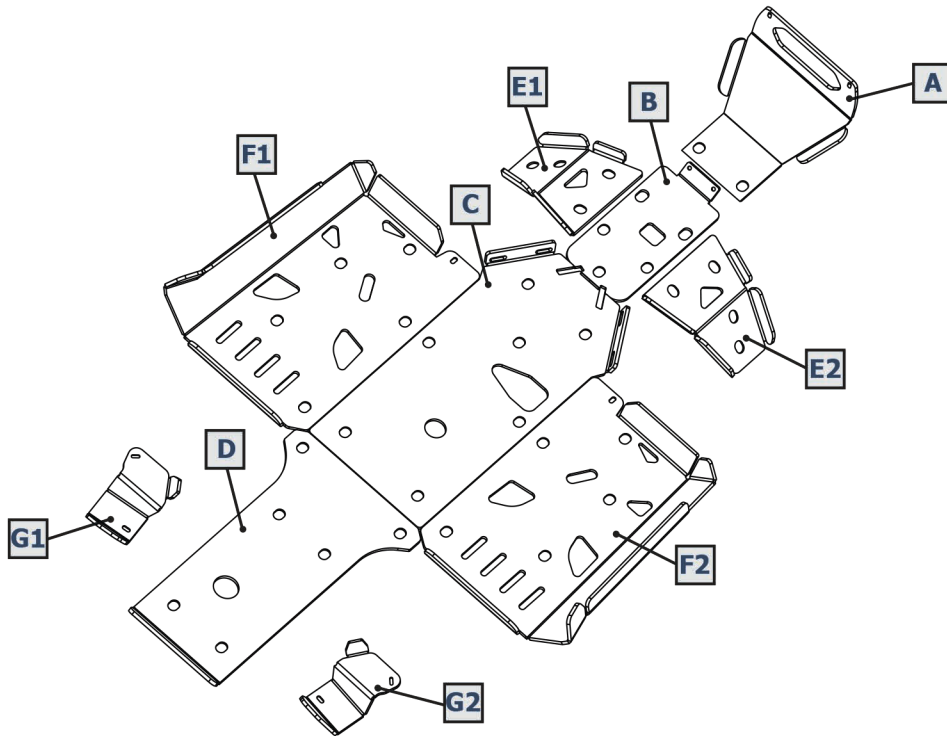

EN **SKID PLATE INSTALLATION MANUAL**

DE **MONTAGEANLEITUNG FÜR UNTERBODENSCHUTZ SYSTEM**

RU **ИНСТРУКЦИЯ ПО УСТАНОВКЕ КОМПЛЕКТА ЗАЩИТ**

For: CFMOTO CFORCE 800 (2024-)

K.8189.1

EN Regular fasteners
DE Normale Befestigung
RU Штатный крепёж

EN Movement Arrow
DE Bewegungsrichtung
RU Движение

EN Location / Position Arrow
DE Anordnung / Positionsrichtung
RU Расположение

EN Screw Arrow
DE Drehrichtung
RU Поворот

	EN Ratchet DE Ratsche		S - 10; S - 13		HEX S - 5
---	--------------------------	---	-------------------	--	--------------

1  x1	2  x1	3  x2	4  x2	5  x2	6  x1
7  x1	8 8mm  x2	9 10mm  x2	10 16mm  x4	11 30mm  x2	12  M6x40 x2
13  M8x50 x4	14  M6x16 x4	15  M6x20 x5	16  M6x25 x11	17  M6x30 x8	18  M8x20 x10
19  M8x25 x6	20  M8x50 x2	21  M8x20 x2	22  Ø6 x22	23  Ø8 x14	24  Ø6 x6
25  Ø8 x4	26  M8x37 x4				