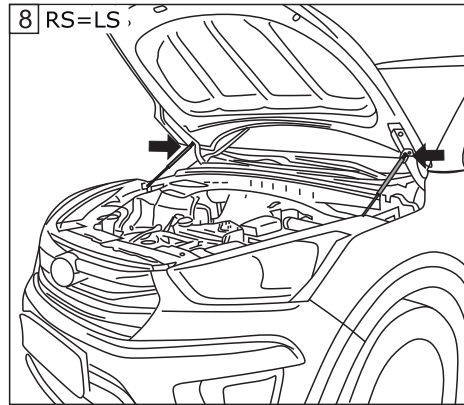

Hyundai Creta (2016-2021)

Part No: KU-HY-CR00-00

EN	Attention! The car hood damper must be mounted always with the piston rod downwards. The operating temperature range is -30°C to +80°C Prior to installation we recommend firstly to compress the damper by placing the piston rod on the floor and compressing the cylinder several times. To avoid injury place the rod on a suitable non-slip surface.
DE	Achtung! Die Motorhaubenlifter müssen stets mit der Kolbenstange nach unten zeigend montiert werden. Einsatzbereich der Motorhaubenlifter: -30°C bis +80°C Wir empfehlen die Lifter vor dem Einbau zunächst einmal "durchzupumpen". Stellen Sie dazu die Kolbenstange auf den Boden und drücken den Zylinder mehrmals bis zum Anschlag nach unten. Achten Sie dabei auf einen geeigneten Untergrund um Verletzungen durch ein Wegrutschen des Lifters zu vermeiden.
ES	¡Atención! El amortiguador de capó debe instalarse con su varilla. Rango de temperatura de trabajo: de -30° a 80°. Antes de proceder a su instalación le recomendamos "bombear" los muelles. Coloque la varilla en el suelo y deslice el tubo varias veces. Durante dicho "bombeo" tenga cuidado con el muelle ya que se puede salir y hacerle daño.
RU	ВНИМАНИЕ! Газовый упор необходимо устанавливать штоком вниз. Диапазон рабочих температур: - 30°С до +80°С. Перед установкой прокачайте амортизаторы, упреве его штоком в пол, надавите на него, чтобы шток полностью вошел в цилиндр. Повторите несколько раз. Во время прокачки будьте осторожны, т.к. амортизатор может выскользнуть и нанести травму.