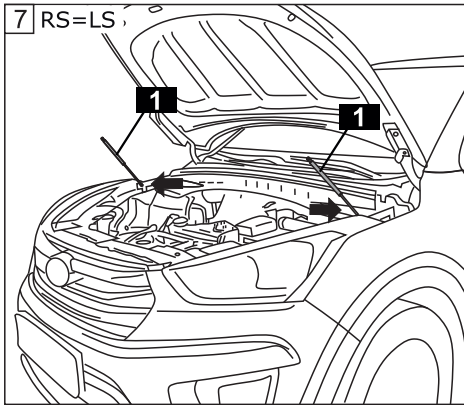

Hyundai Creta (2016-2021)

Part No: KU-HY-CR00-00

EN	Attention! The car hood damper must be mounted always with the piston rod downwards. The operating temperature range is -30°C to +80°C Prior to installation we recommend firstly to compress the damper by placing the piston rod on the floor and compressing the cylinder several times. To avoid injury place the rod on a suitable non-slip surface.
DE	Achtung! Die Motorhaubenlifter müssen stets mit der Kolbenstange nach unten zeigend montiert werden. Einsatzbereich der Motorhaubenlifter: -30°C bis +80°C Wir empfehlen die Lifter vor dem Einbau zunächst einmal "durchzupumpen". Stellen Sie dazu die Kolbenstange auf den Boden und drücken den Zylinder mehrmals bis zum Anschlag nach unten. Achten Sie dabei auf einen geeigneten Untergrund um Verletzungen durch ein Wegrutschen des Lifters zu vermeiden.
ES	¡Atención! El amortiguador de capó debe instalarse con su varilla. Rango de temperatura de trabajo: de -30° a 80°. Antes de proceder a su instalación le recomendamos "bombear" los muelles. Coloque la varilla en el suelo y deslice el tubo varias veces. Durante dicho "bombeo" tenga cuidado con el muelle ya que se puede salir y hacerle daño.
RU	ВНИМАНИЕ! Газовый упор необходимо устанавливать штоком вниз. Диапазон рабочих температур: - 30°С до +80°С. Перед установкой прокачайте амортизаторы, упреве его штоком в пол, надавите на него, чтобы шток полностью вошел в цилиндр. Повторите несколько раз. Во время прокачки будьте осторожны, т.к. амортизатор может выскользнуть и нанести травму.

Дата выпуска/ Production date	Контролер ОТК/ Quality control

Hyundai Creta (2016-2021)

Part No: KU-HY-CR00-00

Car Hood Dampers Installation instruction

Gasdruck Motorhauben Lifter Benutzerhandbuch

Amortiguadores de capó Instrucciones de instalación