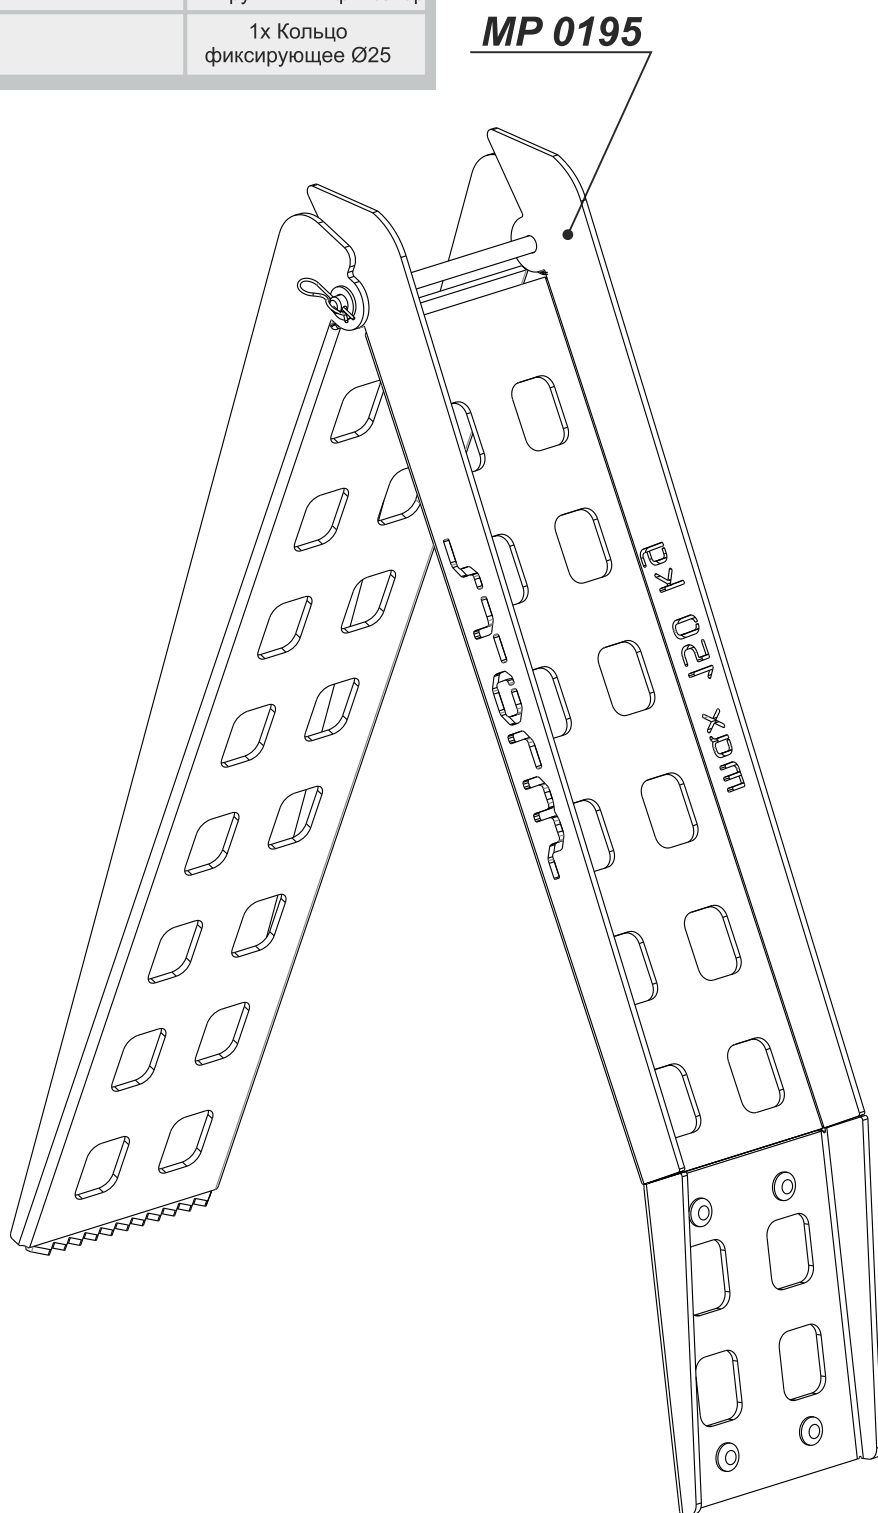

Сходня для мотоцикла

Material: steel

Основные комплектующие на защиты

Наименование	Защита	Комплектация
Осн.часть	40.MP 0195	2x Шайба 12 1x Пружинный фиксатор
		1x Кольцо фиксирующее Ø25

STORM

www.stormprotect.ru