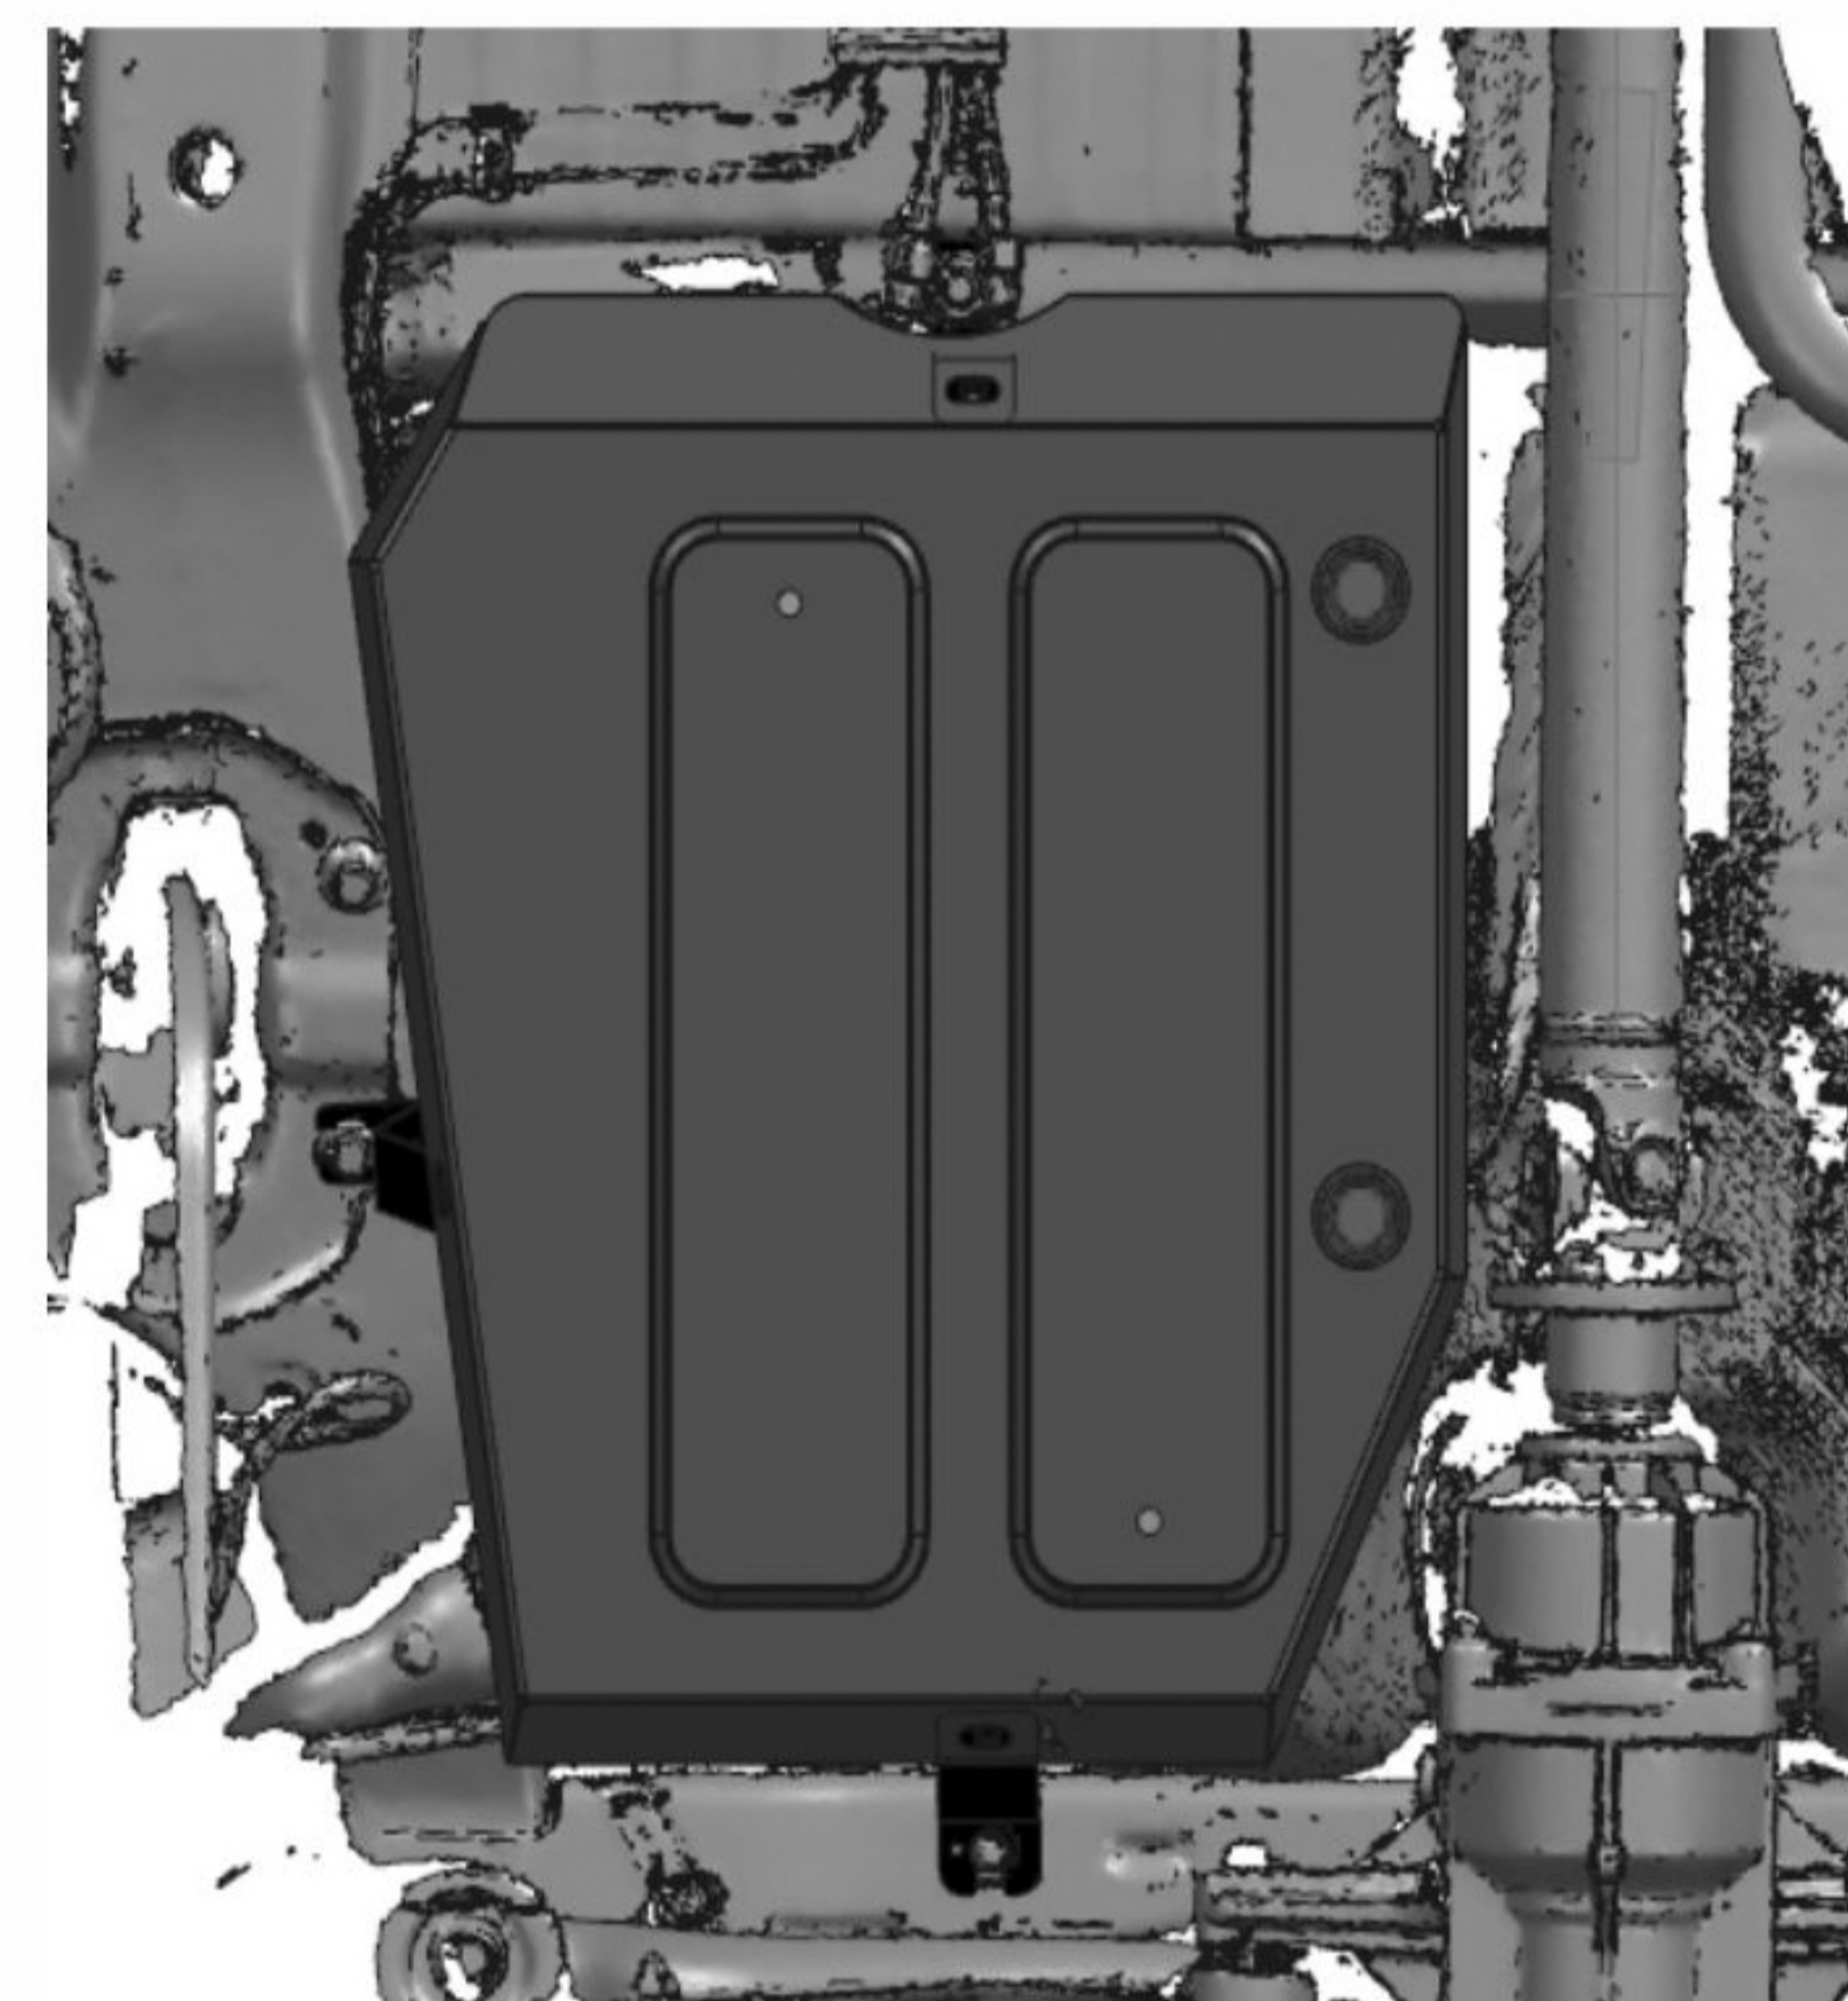

МАРКА	МОДЕЛЬ	ГОД ВЫПУСКА	ОБЪЕМ ДВИГАТЕЛЯ	ТИП КПП	ТИП ПРИВОДА
EXEED	TXL	2021-	1.6	АКПП	ПОЛНЫЙ

Рис.1

Рис.2

Рис.3

**Инструкция по установке:**

- Ослабить штатный крепёж в позициях (А) (рис.1).
- Завести кронштейны открытыми пазами на ослабленный крепёж (А).
- Установить защиту на установленные кронштейны. Закрепить болтами М8х16 с шайбами 8 в позициях (Б) (рис.2 )
- Затянуть все резьбовые соединения с необходимым усилием.  
Использование пневмоинструмента запрещено.

**Состав изделия:**

Наименование	Кол-во	Момент затяжки
Болт М8х16	3 шт	24 Нм
Кронштейн 1	1 шт	
Кронштейн 2	1 шт	
Кронштейн 3	1 шт	
Экран	1 шт	
Шайба 8	3 шт	

Производитель вправе вносить изменения в конструкцию защиты.