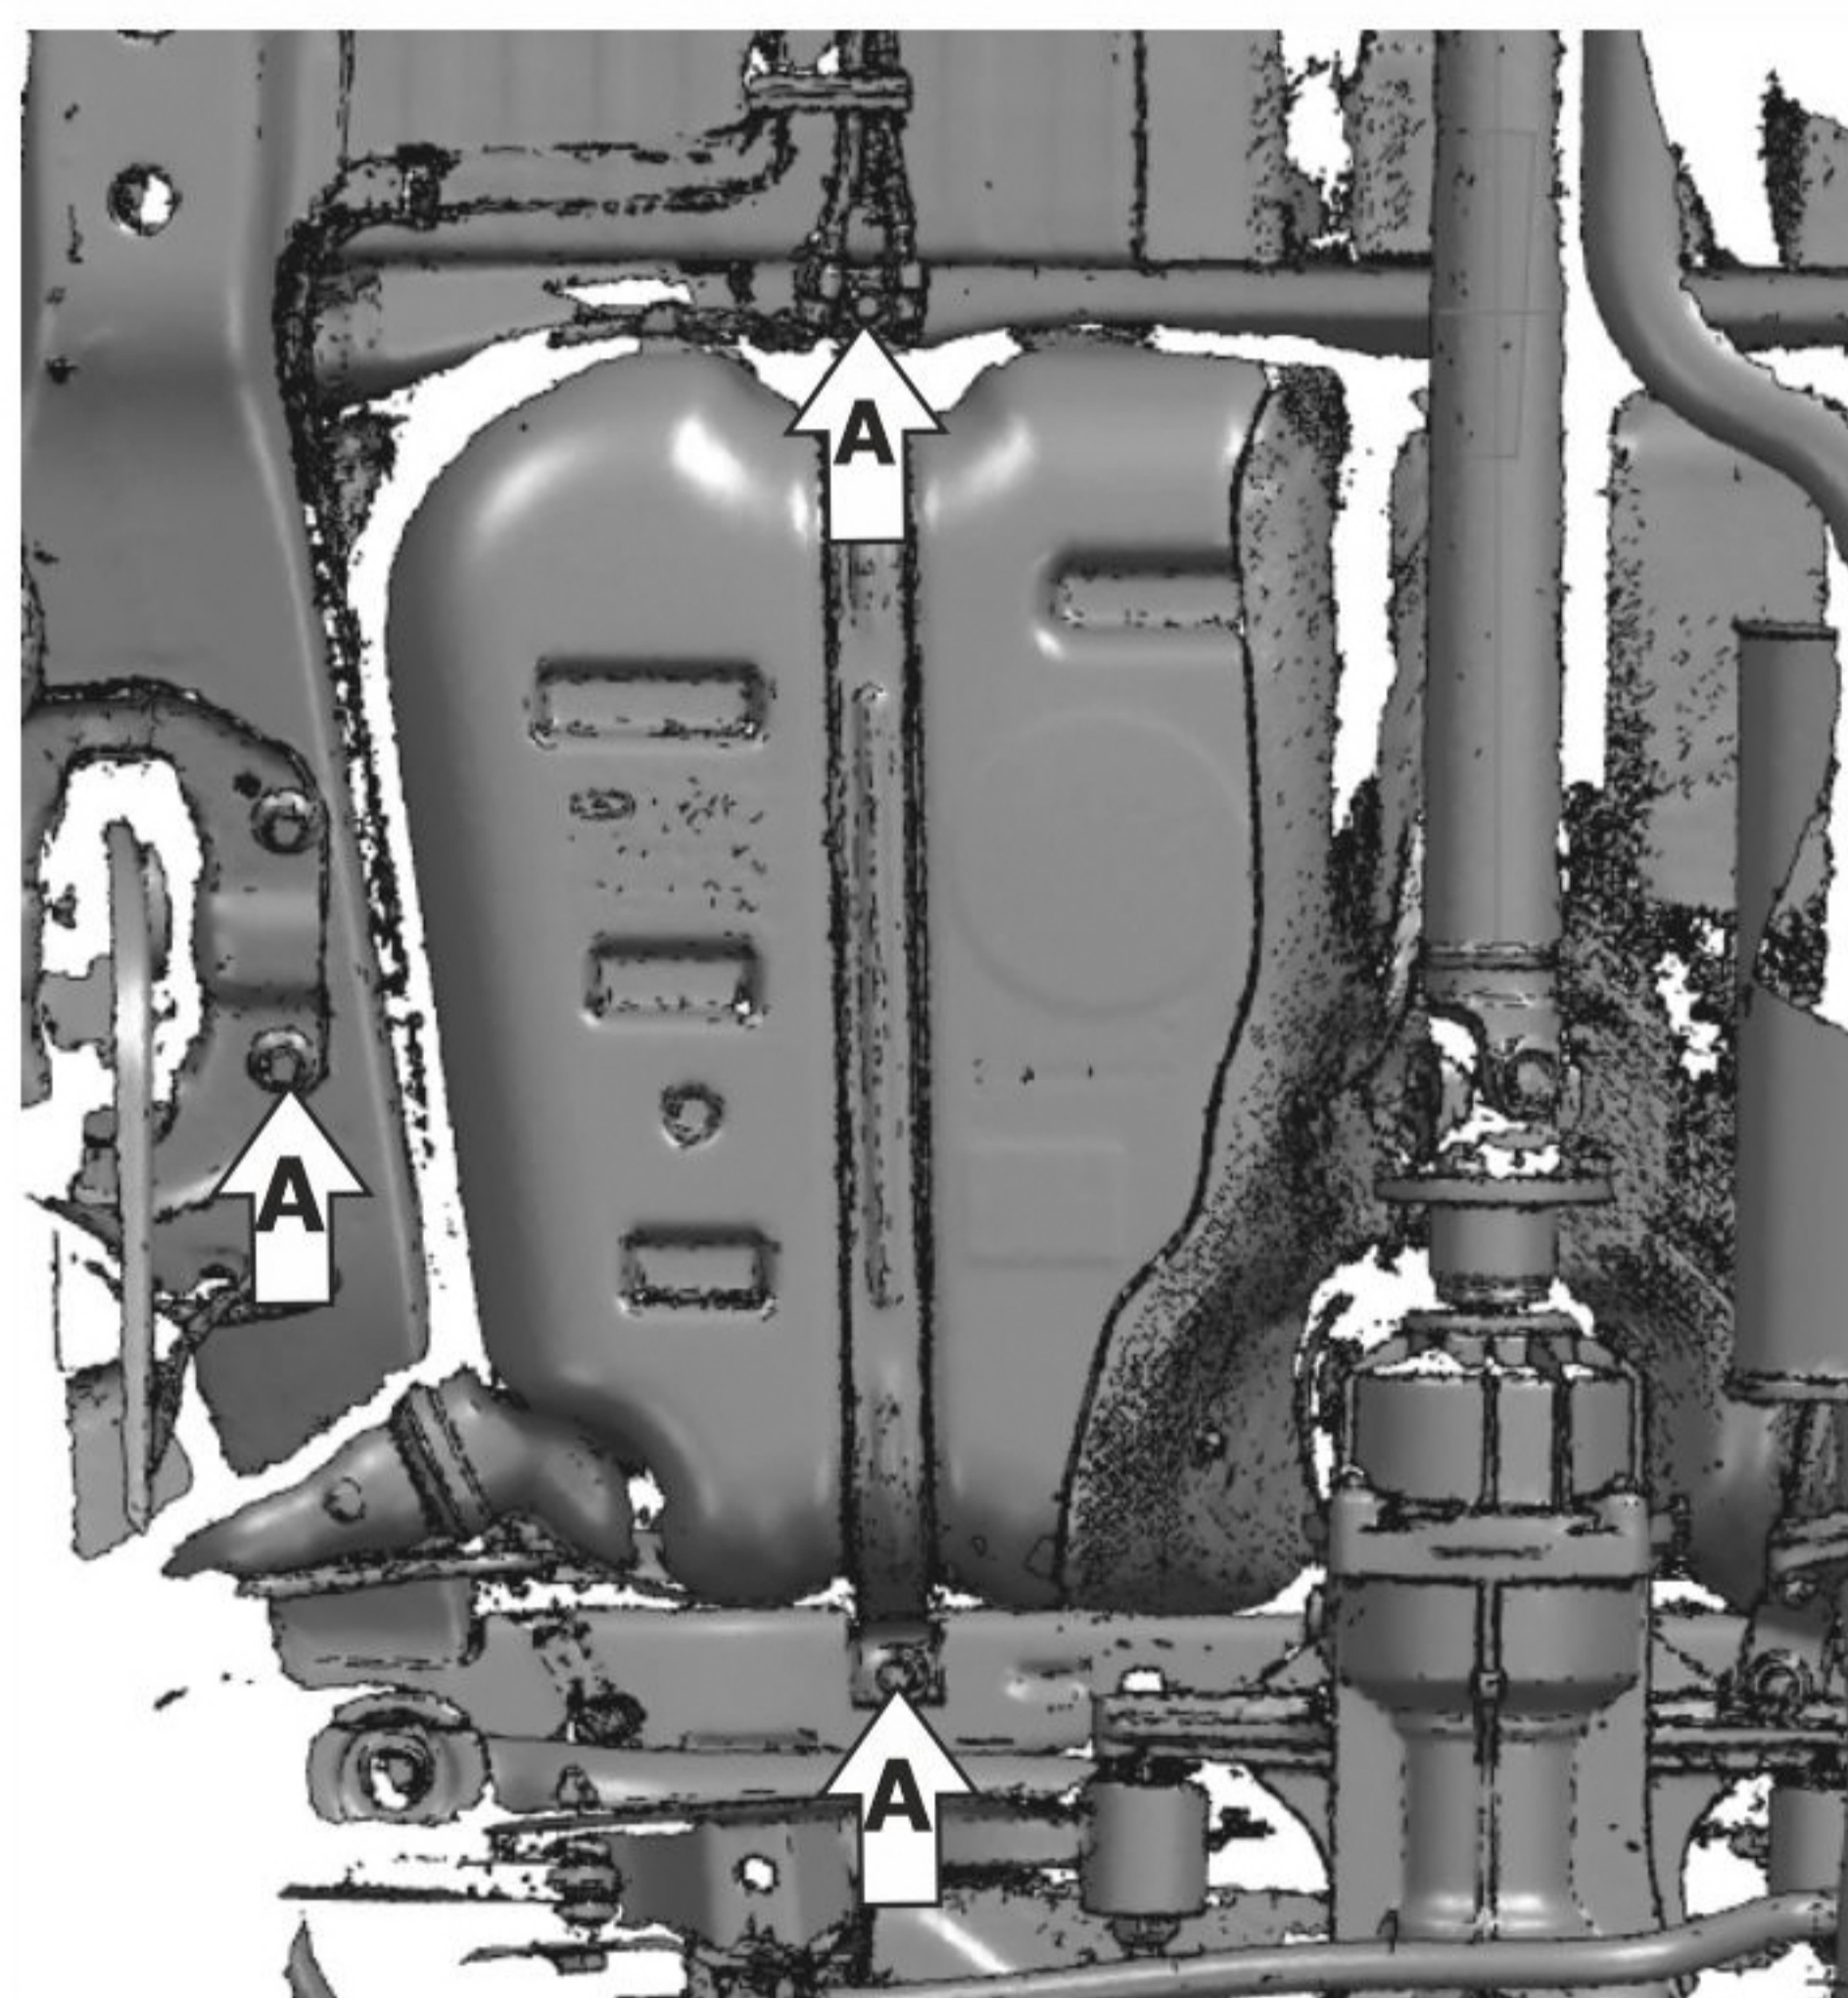

МАРКА	МОДЕЛЬ	ГОД ВЫПУСКА	ОБЪЕМ ДВИГАТЕЛЯ	ТИП КПП	ТИП ПРИВОДА
EXEED	TXL	2021-	1.6	АКПП	ПОЛНЫЙ

Рис.1

Рис.2

Рис.3

**Инструкция по установке:**

- Ослабить штатный крепёж в позициях (А) (рис.1).
- Завести кронштейны открытыми пазами на ослабленный крепёж (А).
- Установить защиту на установленные кронштейны. Закрепить болтами М8х16 с шайбами 8 в позициях (Б) (рис.2 )
- Затянуть все резьбовые соединения с необходимым усилием.  
Использование пневмоинструмента запрещено.

**Состав изделия:**

Наименование	Кол-во	Момент затяжки
Болт М8х16	3 шт	24 Нм
Кронштейн 1	1 шт	
Кронштейн 2	1 шт	
Кронштейн 3	1 шт	
Экран	1 шт	
Шайба 8	3 шт	

Производитель вправе вносить изменения в конструкцию защиты.