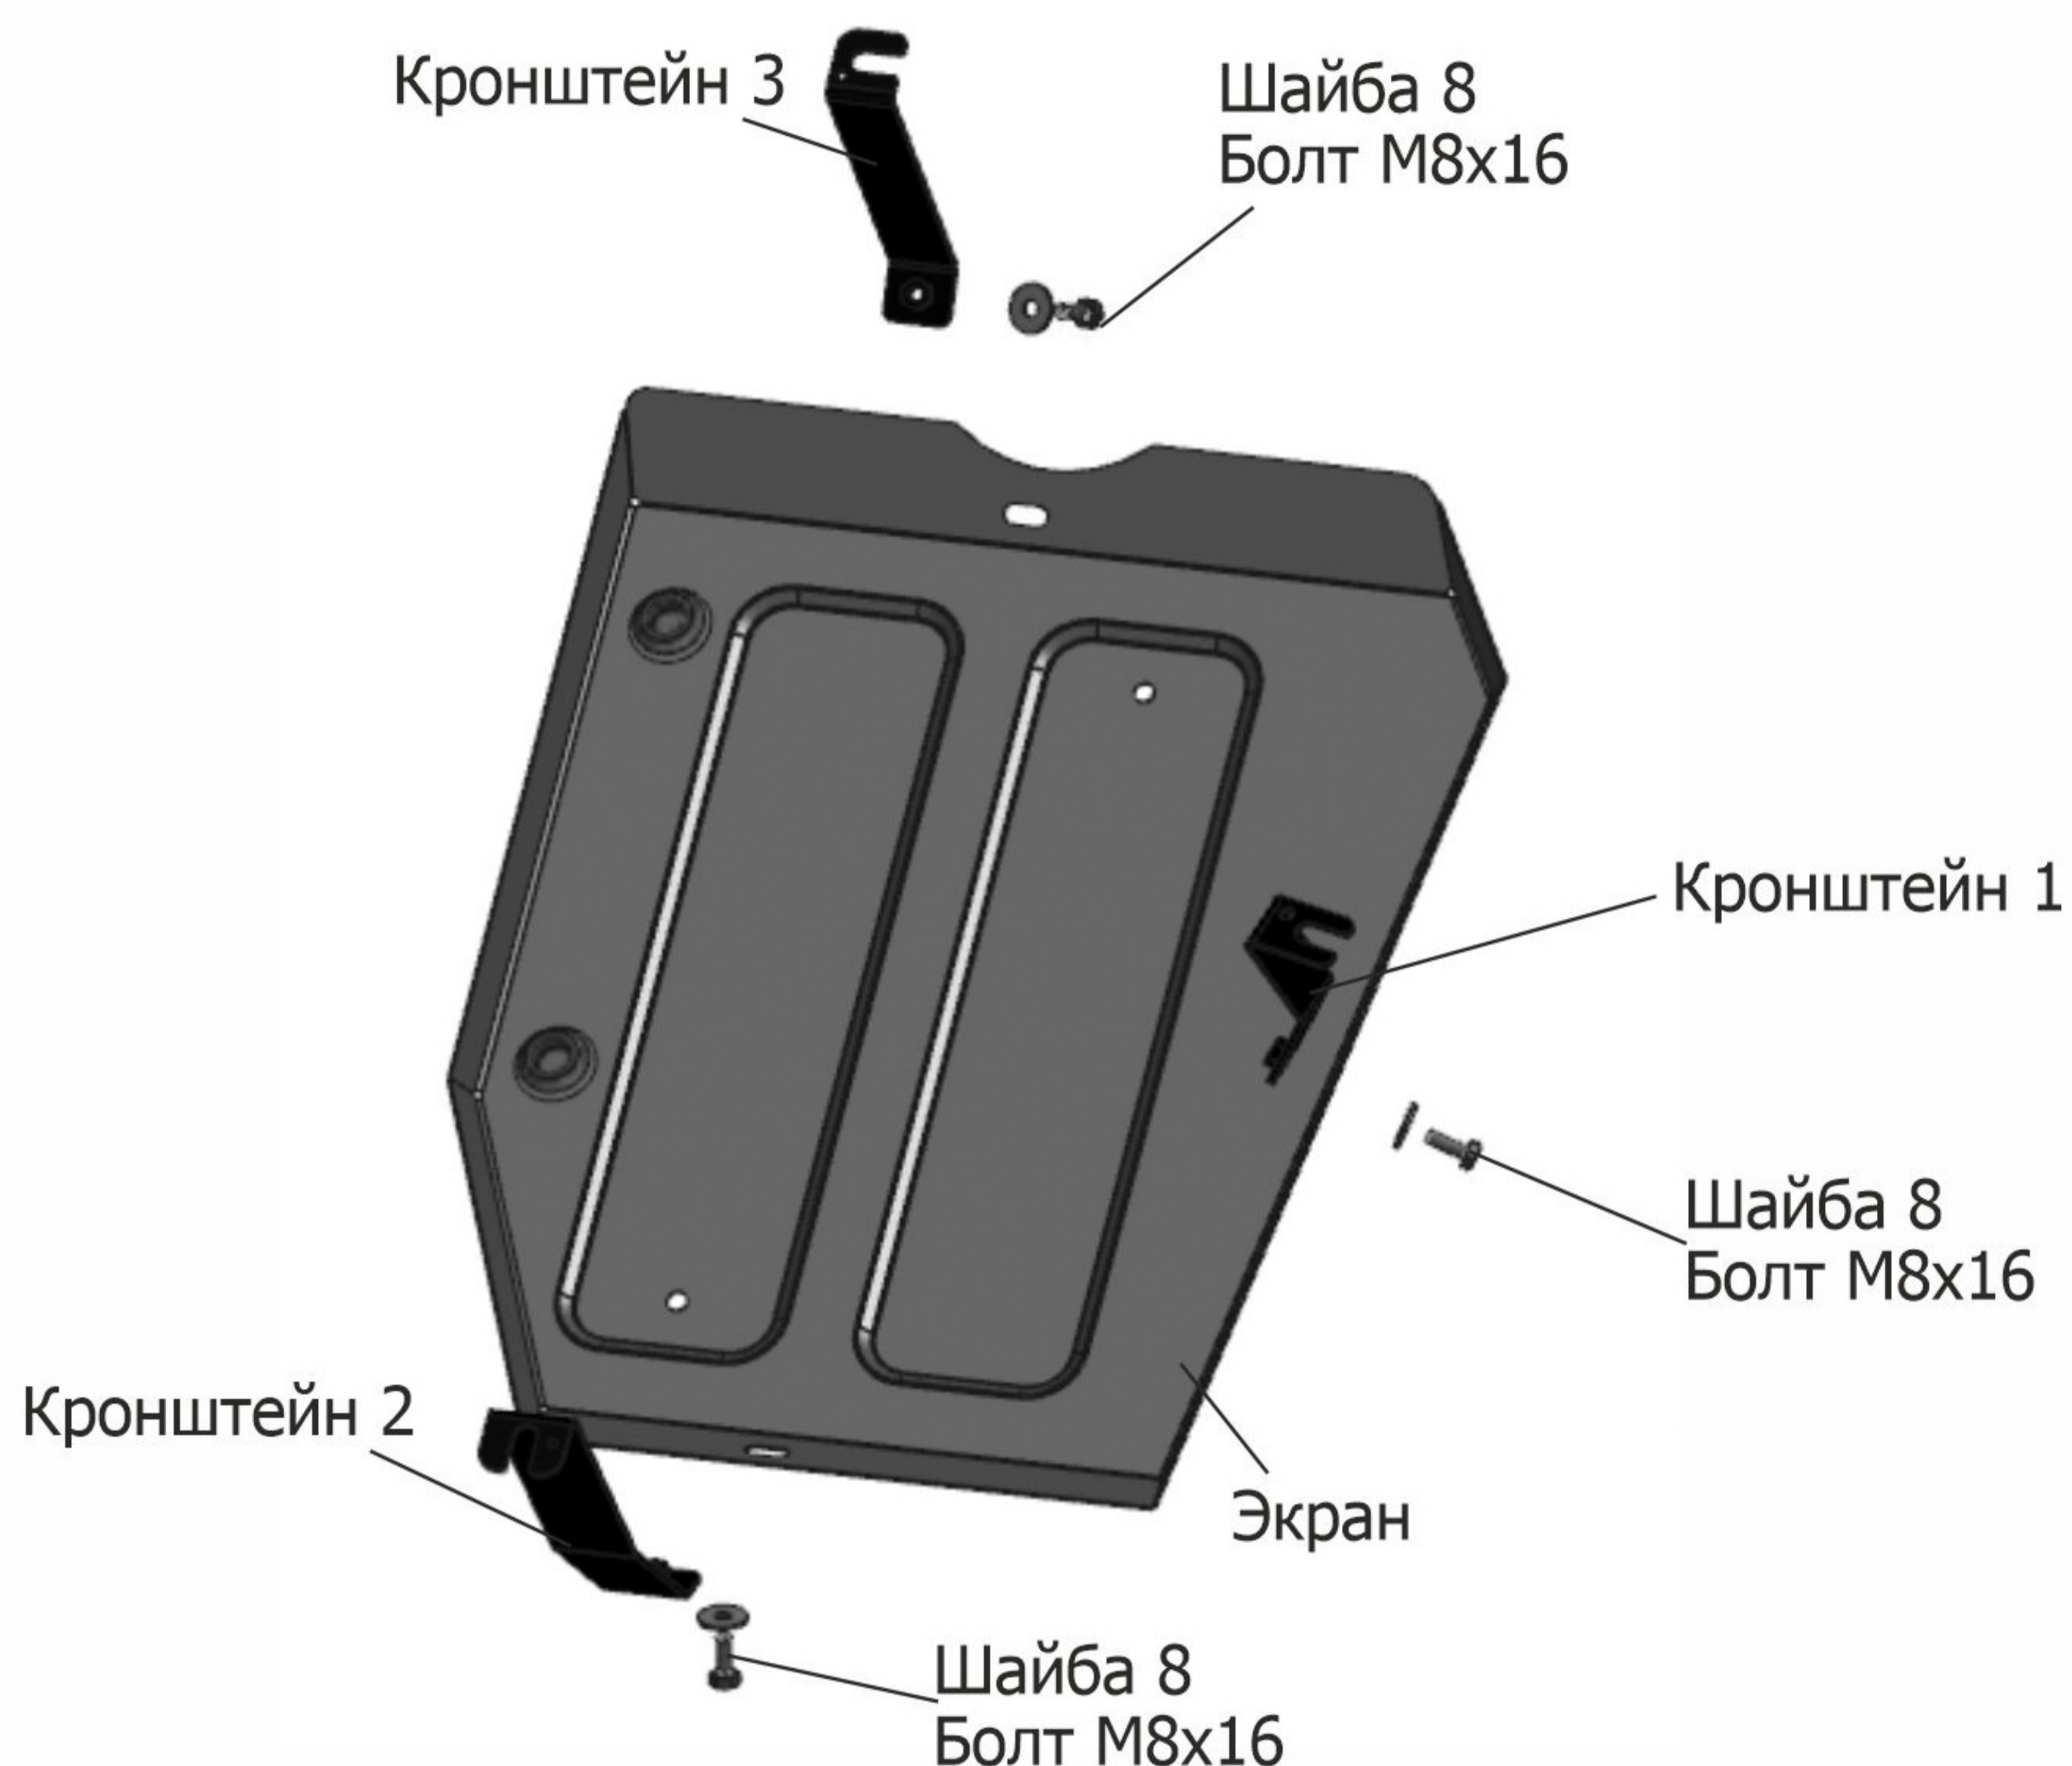

МАРКА	МОДЕЛЬ	ГОД ВЫПУСКА	ОБЪЕМ ДВИГАТЕЛЯ	ТИП КПП	ТИП ПРИВОДА
EXEED	TXL	2021-	1.6	АКПП	ПОЛНЫЙ

Рис.1

Рис.2

Рис.3

**Инструкция по установке:**

- Ослабить штатный крепёж в позициях (А) (рис.1).
- Завести кронштейны открытыми пазами на ослабленный крепёж (А).
- Установить защиту на установленные кронштейны. Закрепить болтами М8х16 с шайбами 8 в позициях (Б) (рис.2 )
- Затянуть все резьбовые соединения с необходимым усилием.  
Использование пневмоинструмента запрещено.

**Состав изделия:**

Наименование	Кол-во	Момент затяжки
Болт М8х16	3 шт	24 Нм
Кронштейн 1	1 шт	
Кронштейн 2	1 шт	
Кронштейн 3	1 шт	
Экран	1 шт	
Шайба 8	3 шт	

Производитель вправе вносить изменения в конструкцию защиты.