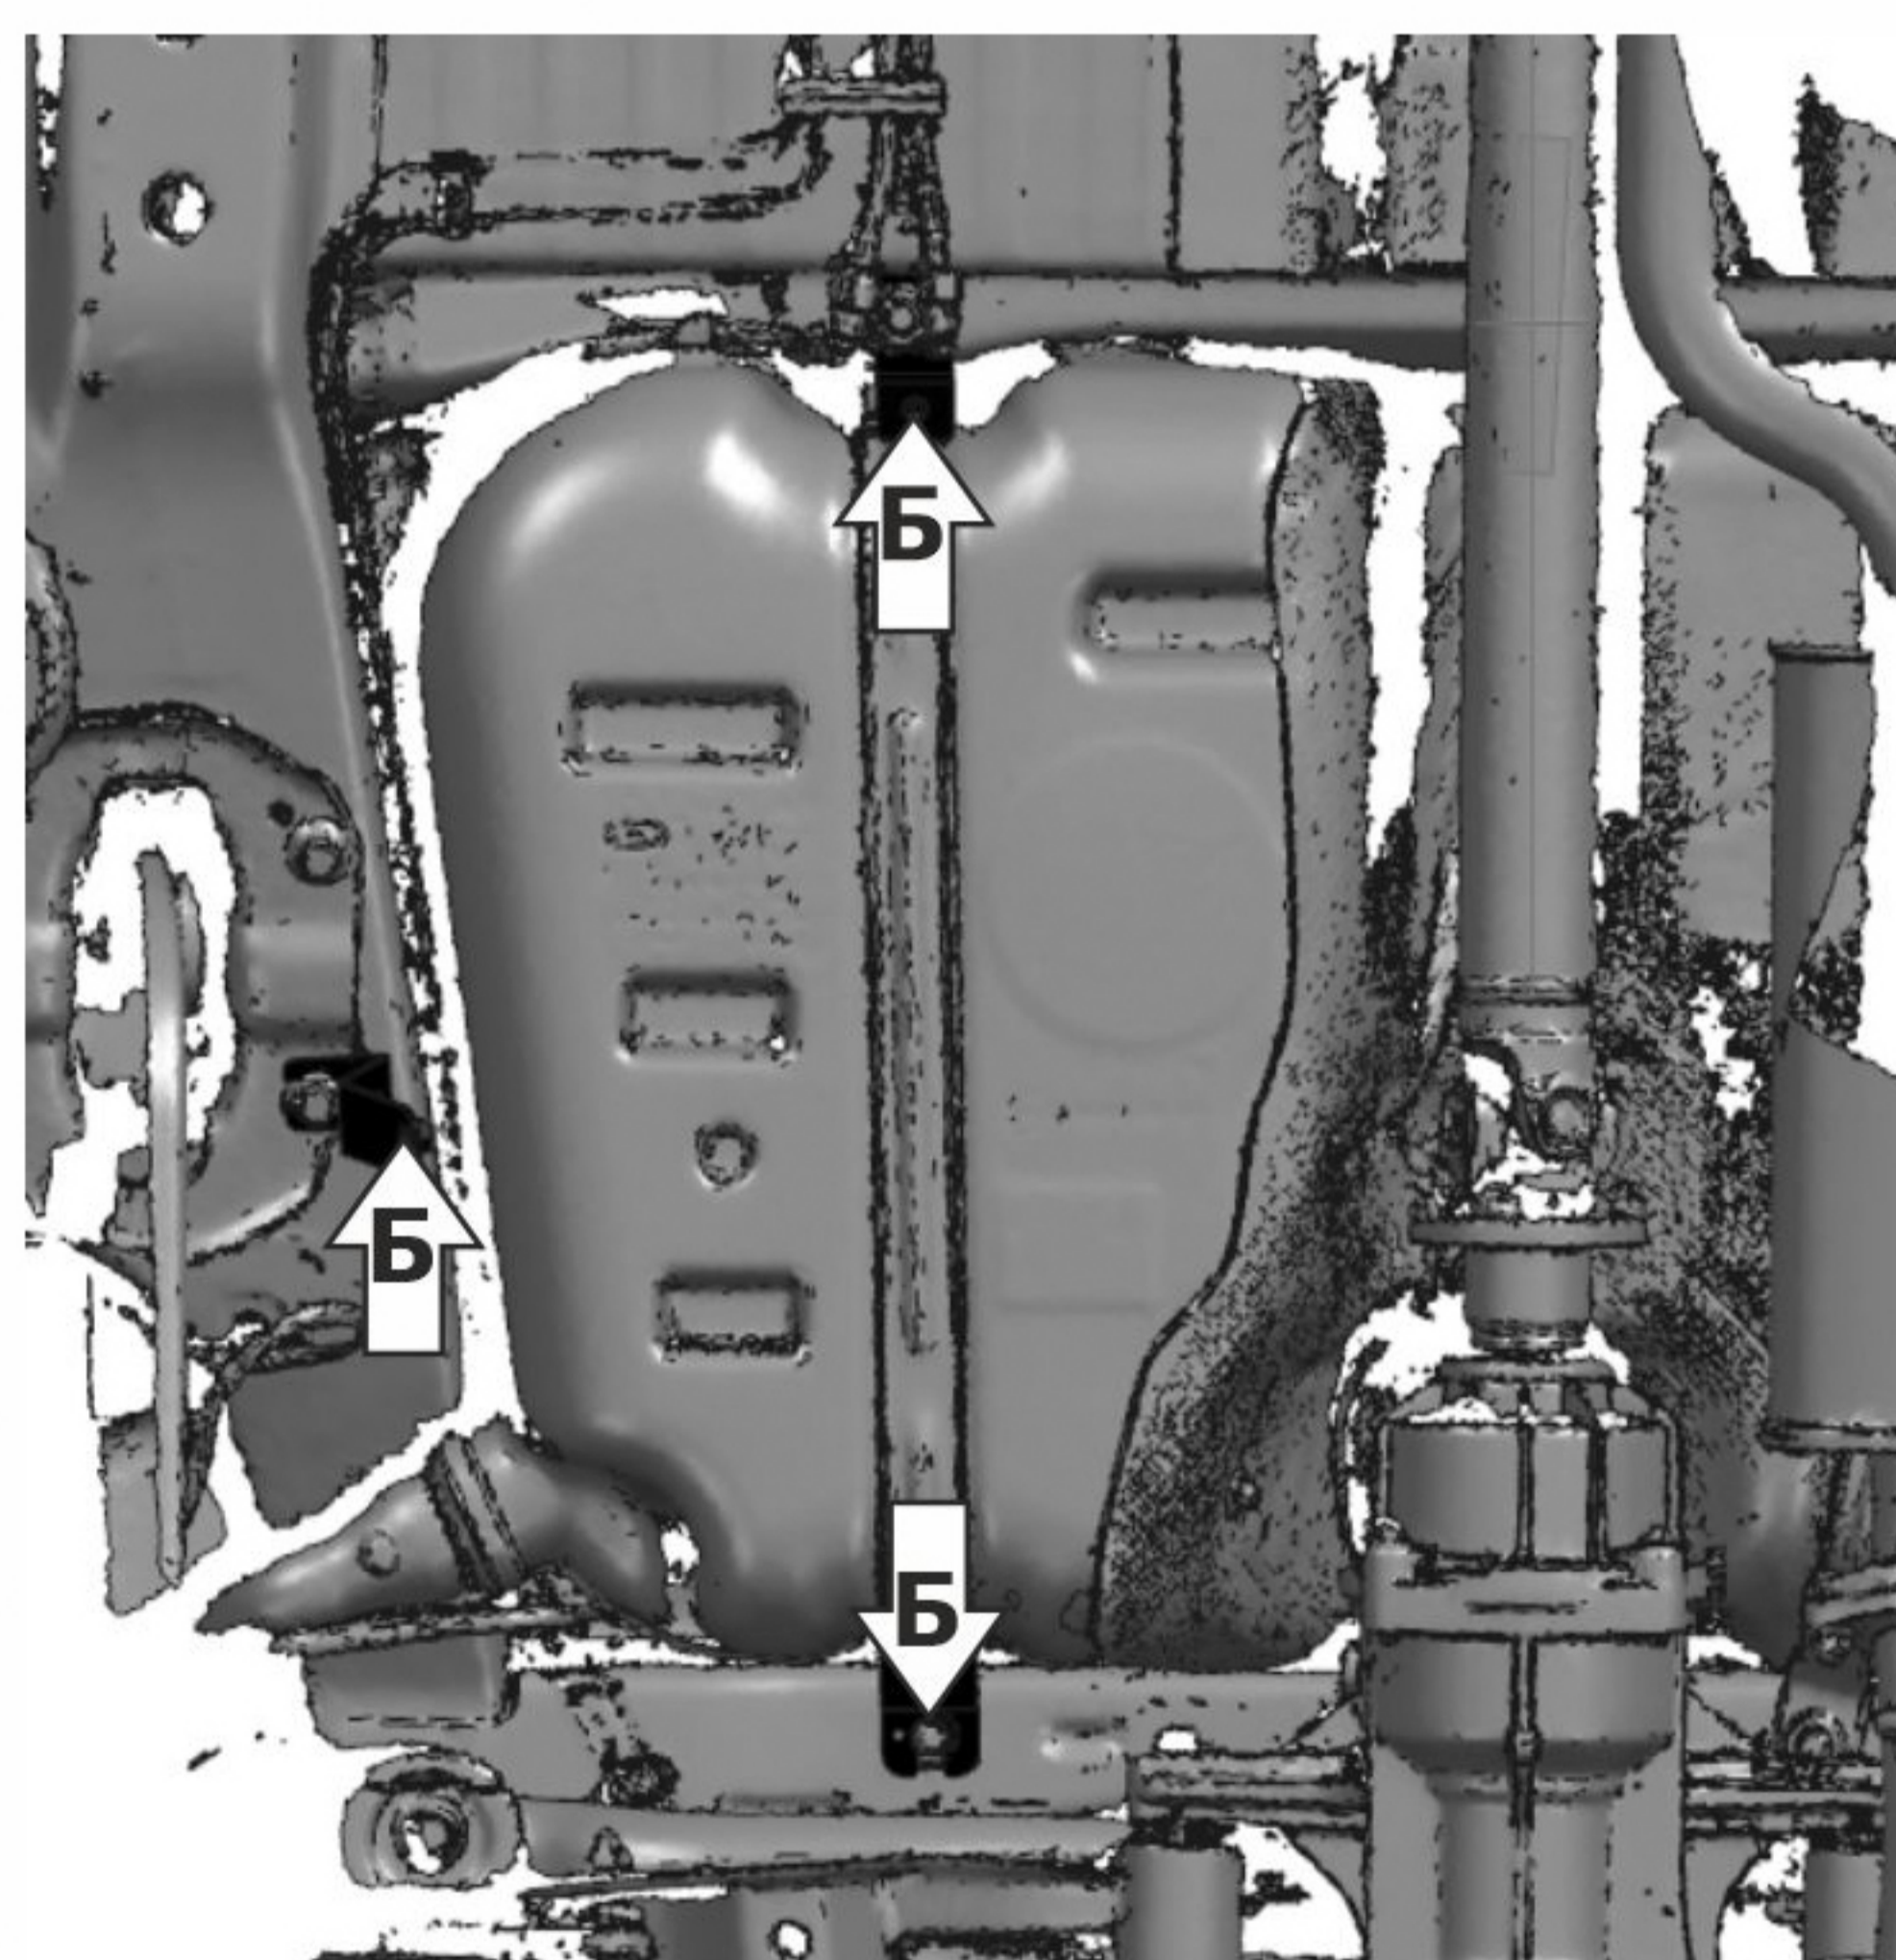

МАРКА	МОДЕЛЬ	ГОД ВЫПУСКА	ОБЪЕМ ДВИГАТЕЛЯ	ТИП КПП	ТИП ПРИВОДА
EXEED	TXL	2021-	1.6	АКПП	ПОЛНЫЙ

Рис.1

Рис.2

Рис.3

**Инструкция по установке:**

- Ослабить штатный крепёж в позициях (А) (рис.1).
- Завести кронштейны открытыми пазами на ослабленный крепёж (А).
- Установить защиту на установленные кронштейны. Закрепить болтами М8х16 с шайбами 8 в позициях (Б) (рис.2 )
- Затянуть все резьбовые соединения с необходимым усилием.  
Использование пневмоинструмента запрещено.

**Состав изделия:**

Наименование	Кол-во	Момент затяжки
Болт М8х16	3 шт	24 Нм
Кронштейн 1	1 шт	
Кронштейн 2	1 шт	
Кронштейн 3	1 шт	
Экран	1 шт	
Шайба 8	3 шт	

Производитель вправе вносить изменения в конструкцию защиты.