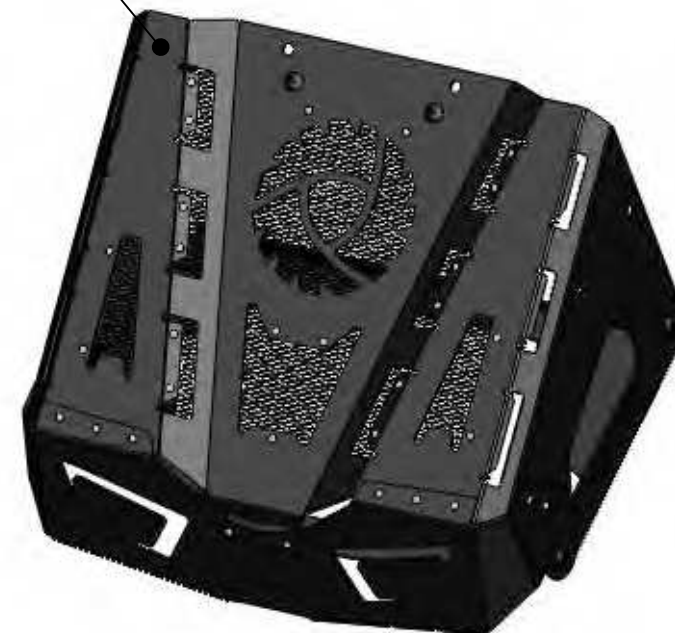

Вынос радиатора RM 800 DUO, 800, 2018-

Material: steel/aluminum

Основные комплектующие изделия № 40.MP 0520

№	Кол-во	Наименование	Вид
1	1	Основание	
2	4	Крюк передний	
3	1	Основание	
4	1	Кронштейн	
5	4	Болт М8х30	
6	2	Винт М6х20	
7	6	Винт М8х20	
8	2	Гайка М6	
9	6	Гайка М8	
10	2	Шайба 6	
11	10	Шайба 8	

40.MP 0520