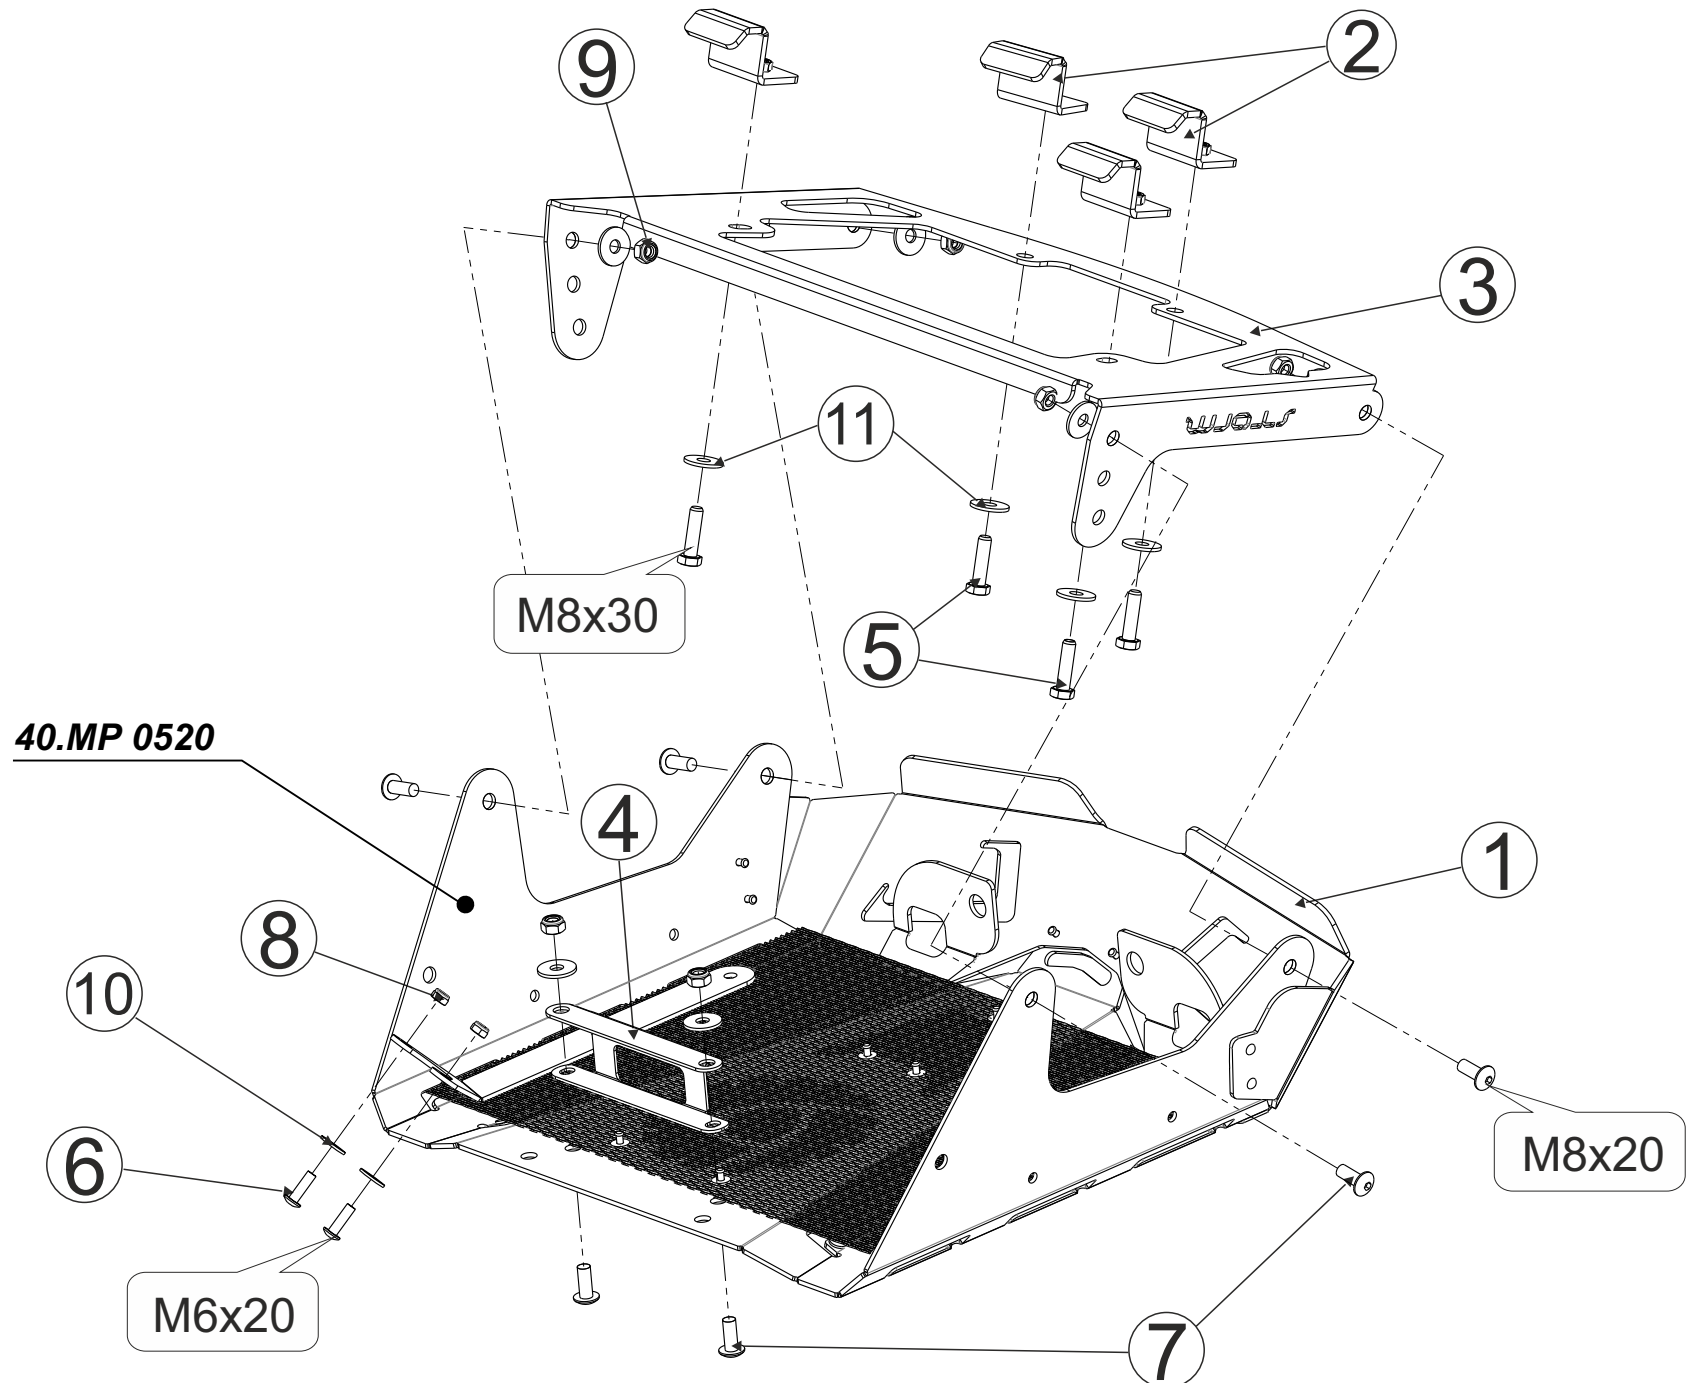

Вынос радиатора RM 800 DUO, 800, 2018-

Material: steel/aluminum

Основные комплектующие изделия № 40.MP 0520

№	Кол-во	Наименование	Вид
1	1	Основание	
2	4	Крюк передний	
3	1	Основание	
4	1	Кронштейн	
5	4	Болт М8х30	
6	2	Винт М6х20	
7	6	Винт М8х20	
8	2	Гайка М6	
9	6	Гайка М8	
10	2	Шайба 6	
11	10	Шайба 8	

40.MP 0520

www.stormprotect.ru