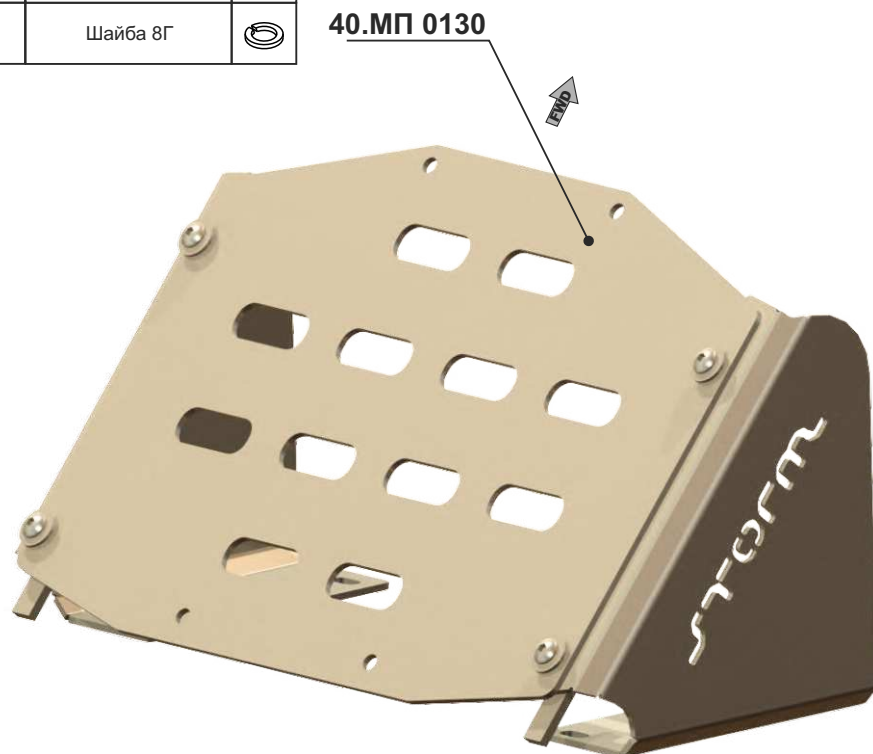

ВЫНОС РАДИАТОРА Yamaha Grizzly 550/700

Material: Aluminium

Основные комплектующие изделия № 40.МП 0130

№	Кол-во	Наименование	Вид
1	1	Боковина левая	
2	1	Боковина правая	
3	4	Планка закладная	
4	4	Винт M8x20	
5	4	Шайба 8	
6	4	Шайба 8Г	