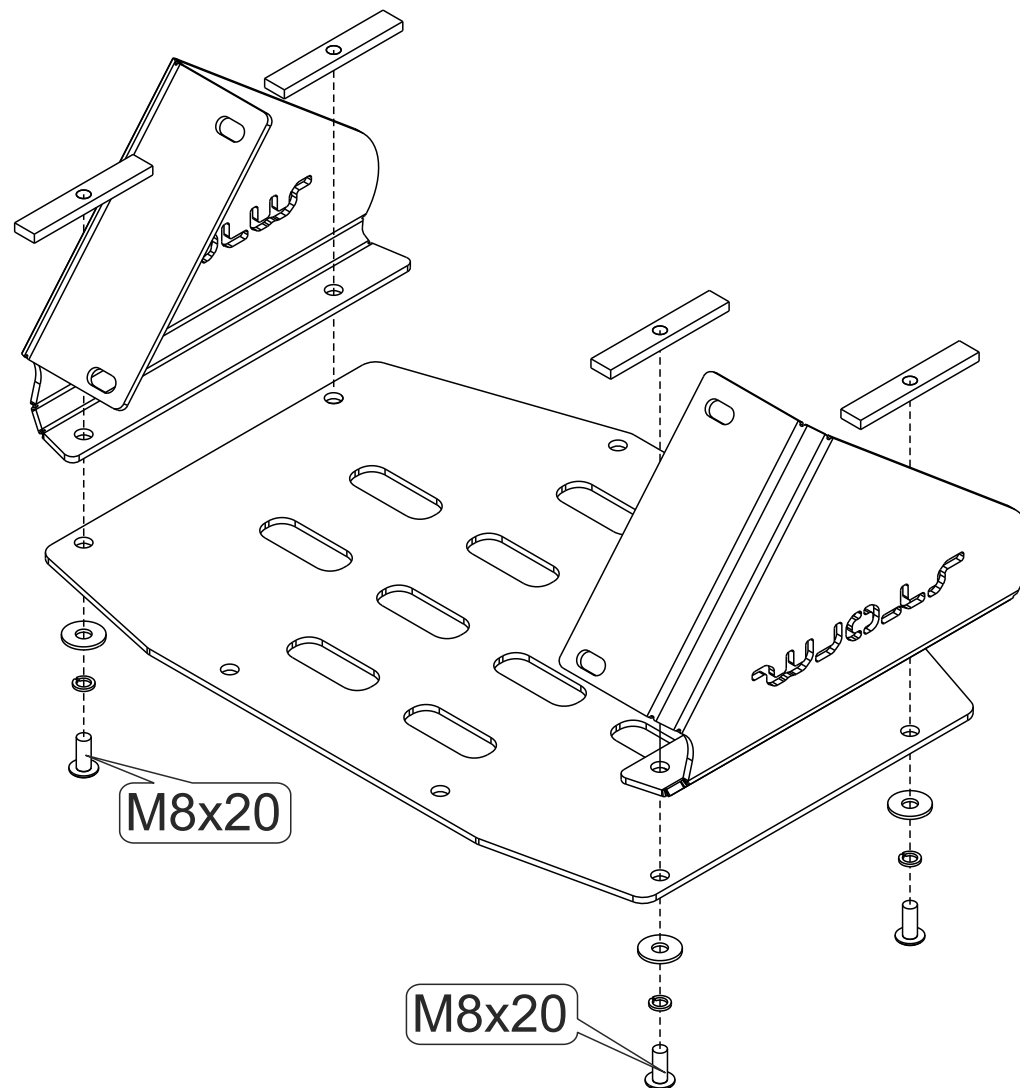

ВЫНОС РАДИАТОРА Yamaha Grizzly 550/700

Material: Aluminium

Основные комплектующие изделия № 40.МП 0130

№	Кол-во	Наименование	Вид
1	1	Боковина левая	
2	1	Боковина правая	
3	4	Планка закладная	
4	4	Винт M8x20	
5	4	Шайба 8	
6	4	Шайба 8Г	