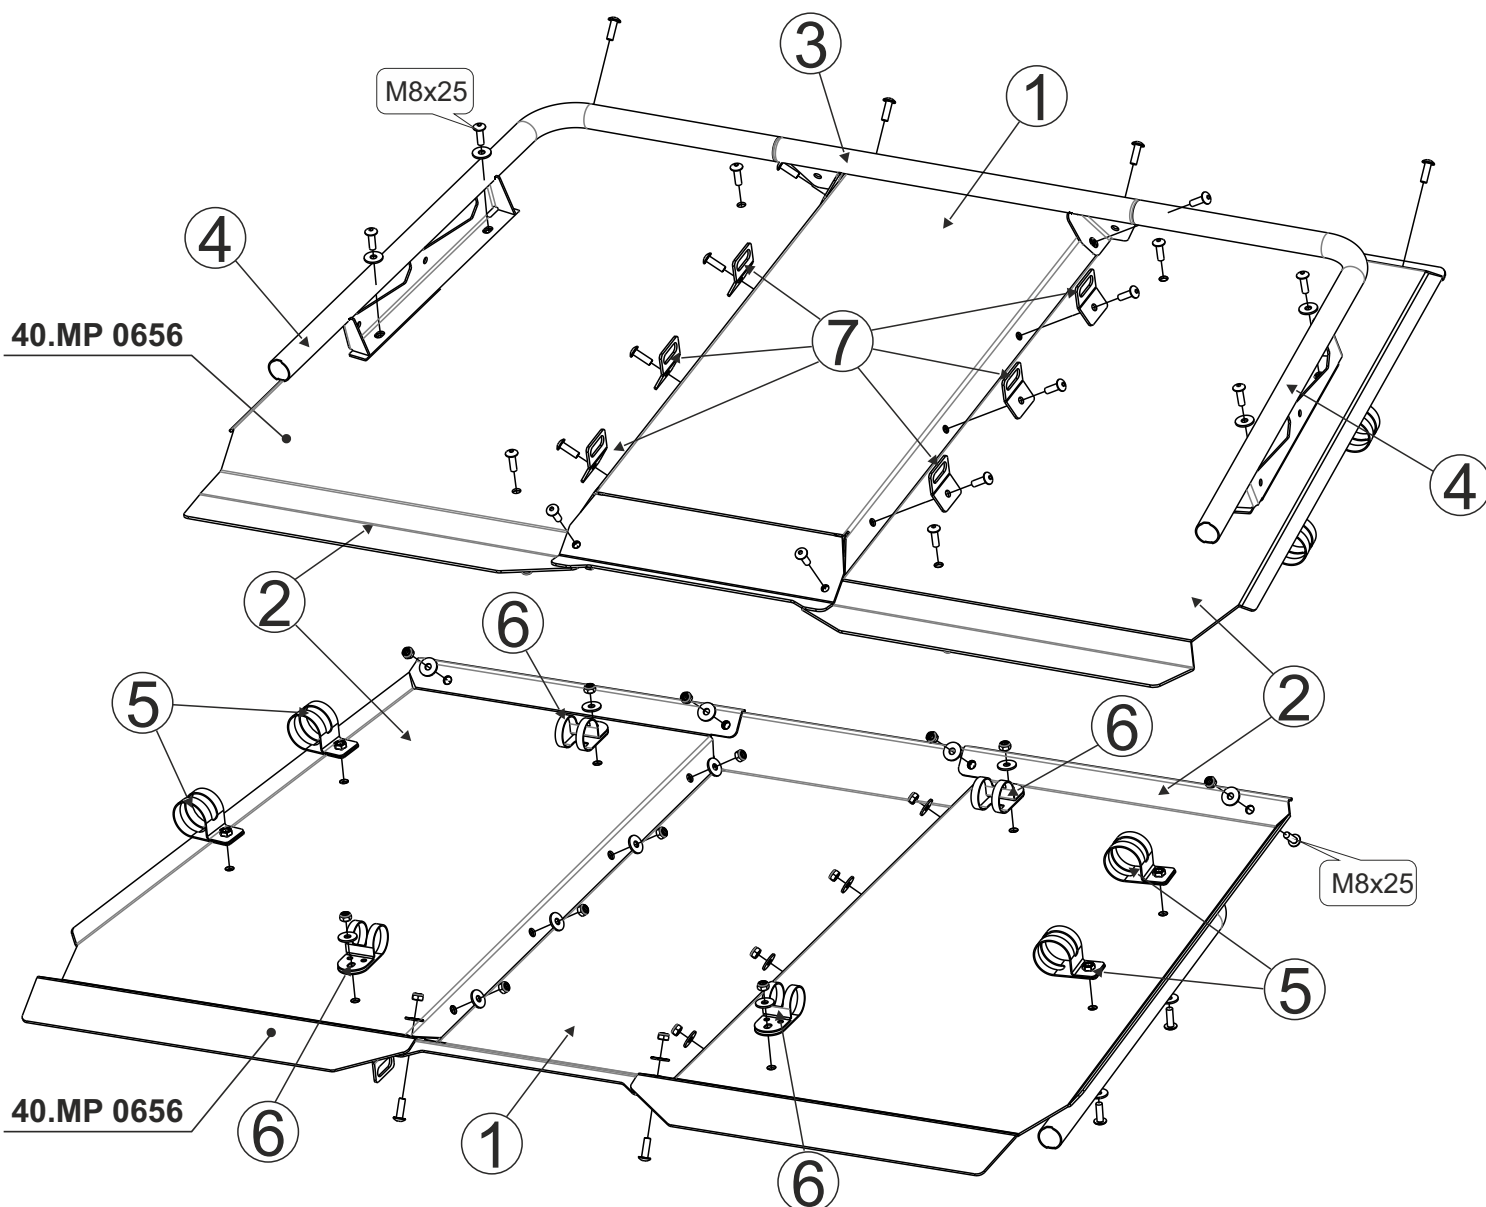

Крыша YAMAHA YXZ 1000, 2020-

Material: aluminum

Основные комплектующие на крышы

Наименование	Крыша	Комплектация
Осн. часть	40. MP 0656	1) 1x Центральная часть 2) 2x Боковая часть
		3) 1x Труба 4) 2x Ограждение
		5) 4x Хомут 6) 4x Хомут
		7) 6x Скоба 22x Винт M8x25
		18x Гайка M8 22x Шайба 8
		1x Уплотнитель 1x D-образный профиль